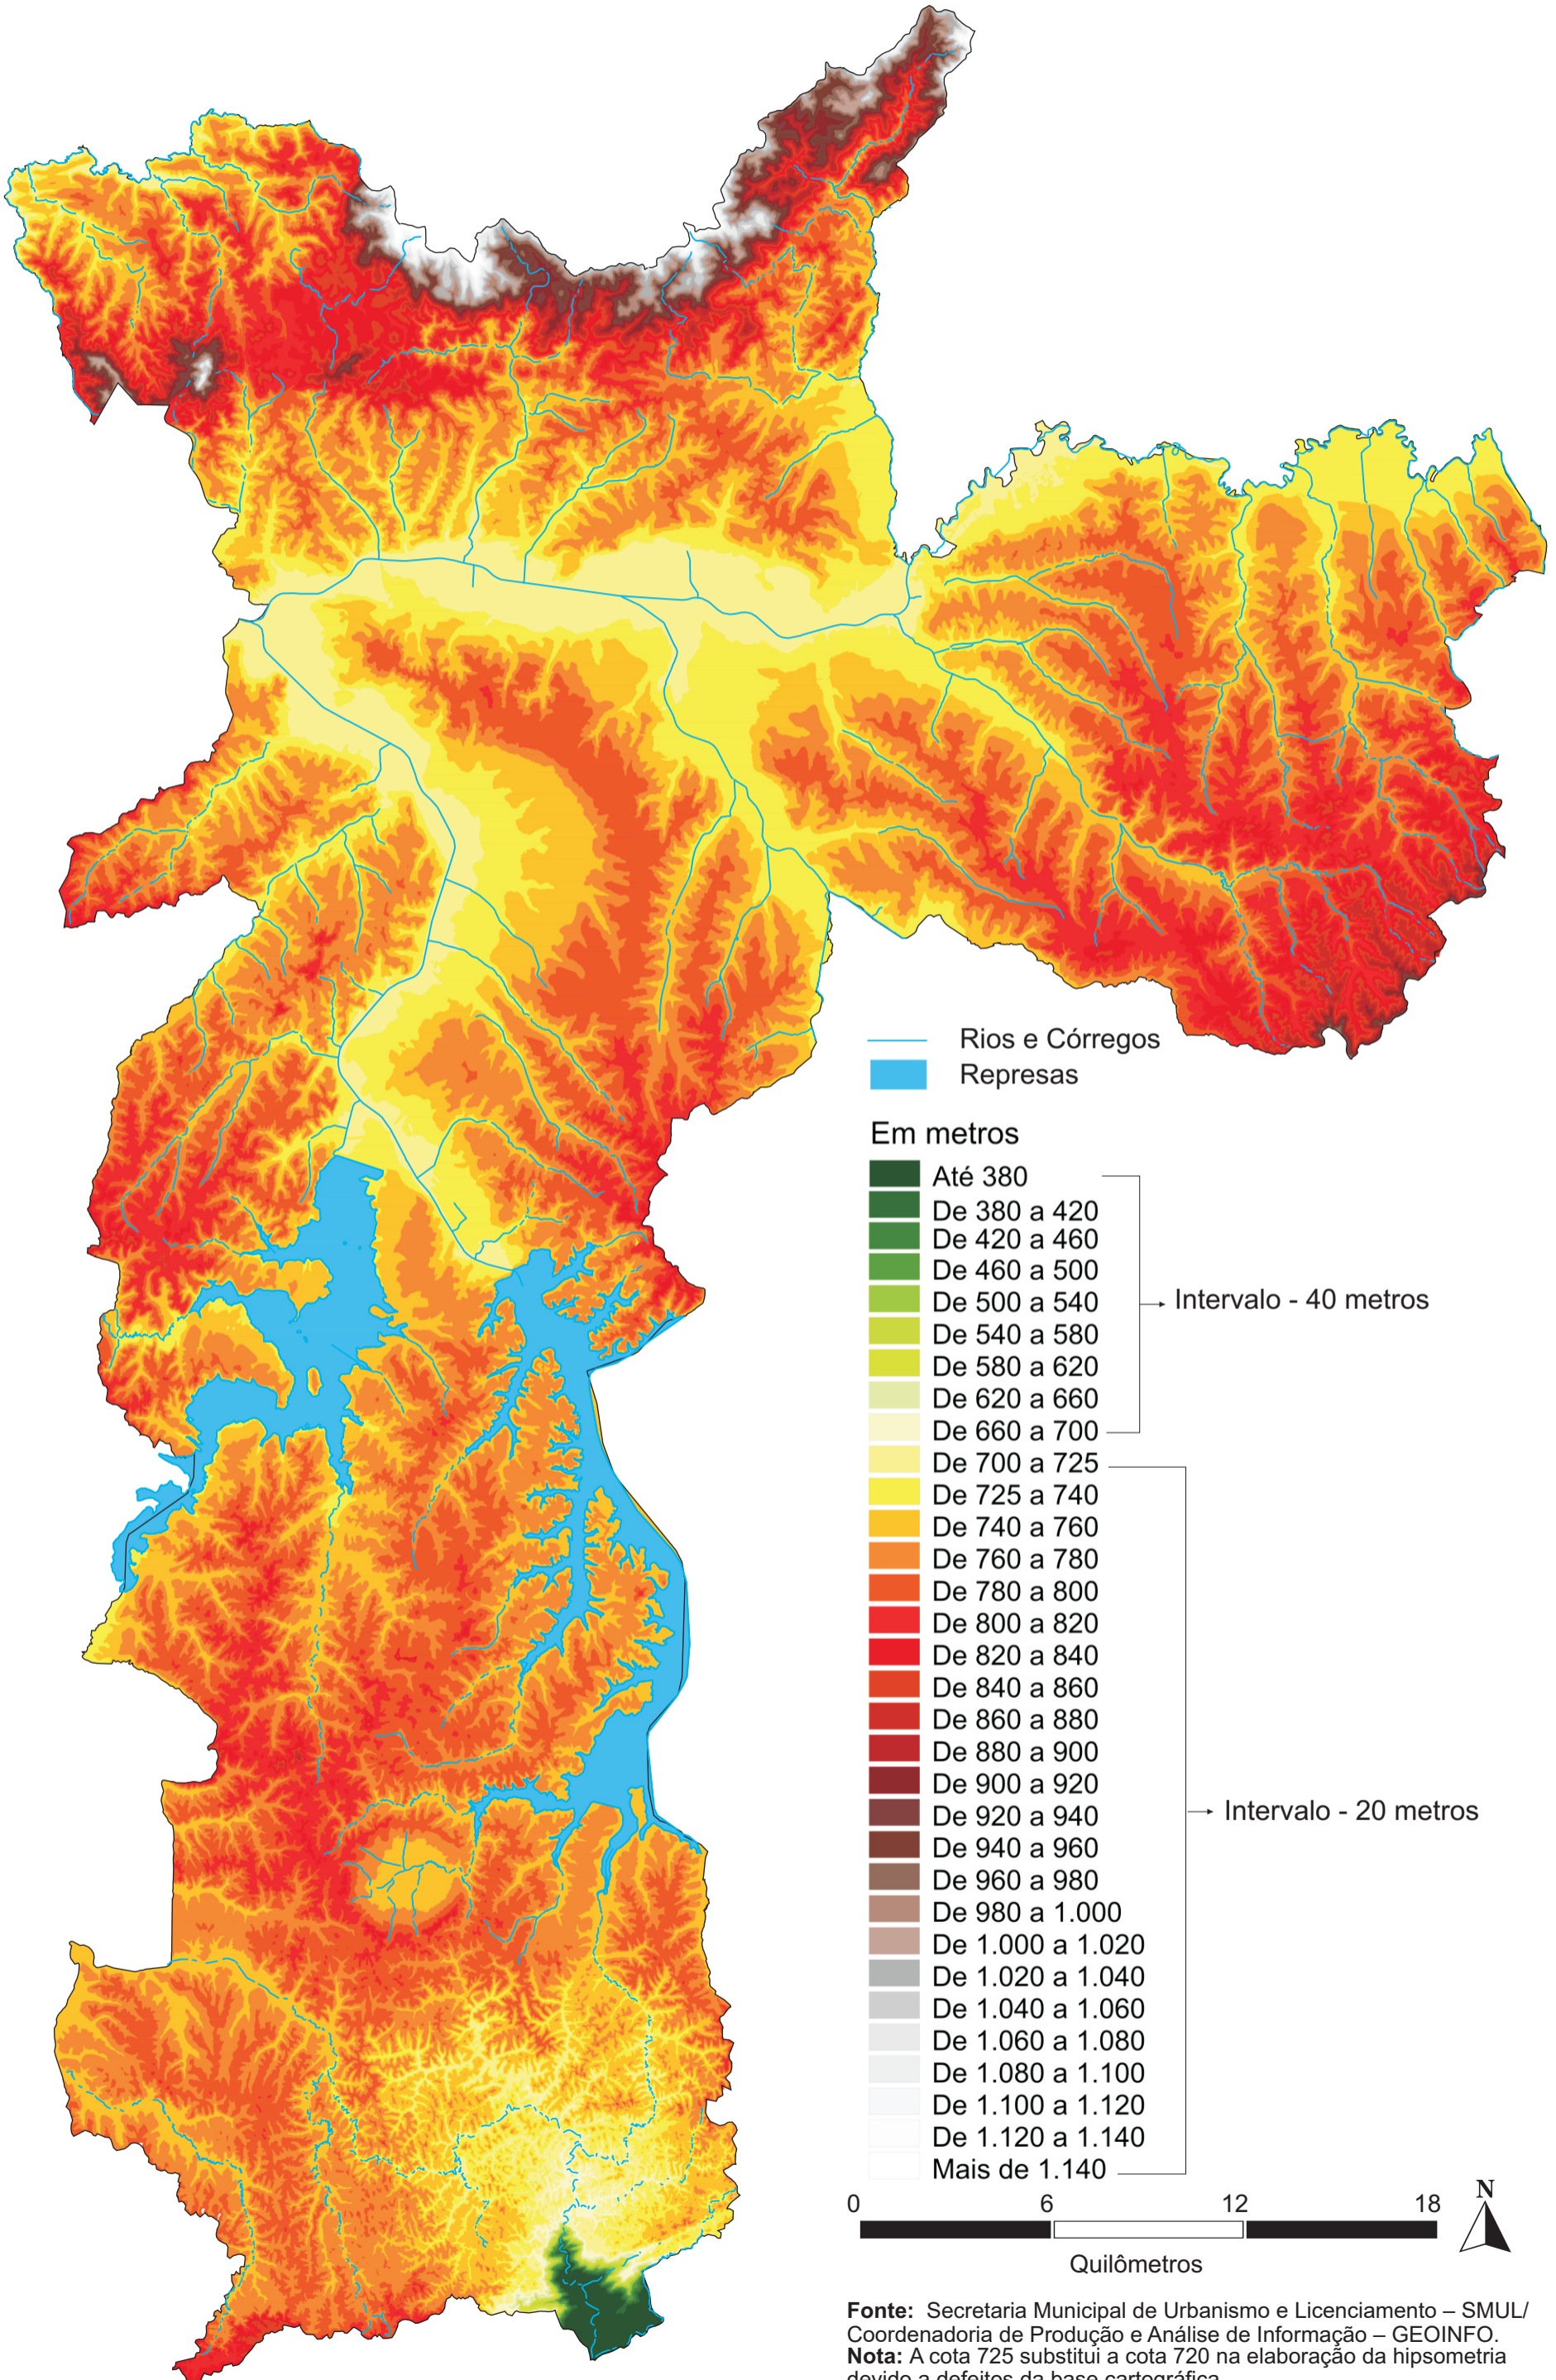

Mapa Hipsométrico Município de São Paulo 2008

Fonte: Secretaria Municipal de Urbanismo e Licenciamento – SMUL/
 Coordenadoria de Produção e Análise de Informação – GEOINFO.
Nota: A cota 725 substitui a cota 720 na elaboração da hipsometria
 devido a defeitos da base cartográfica.