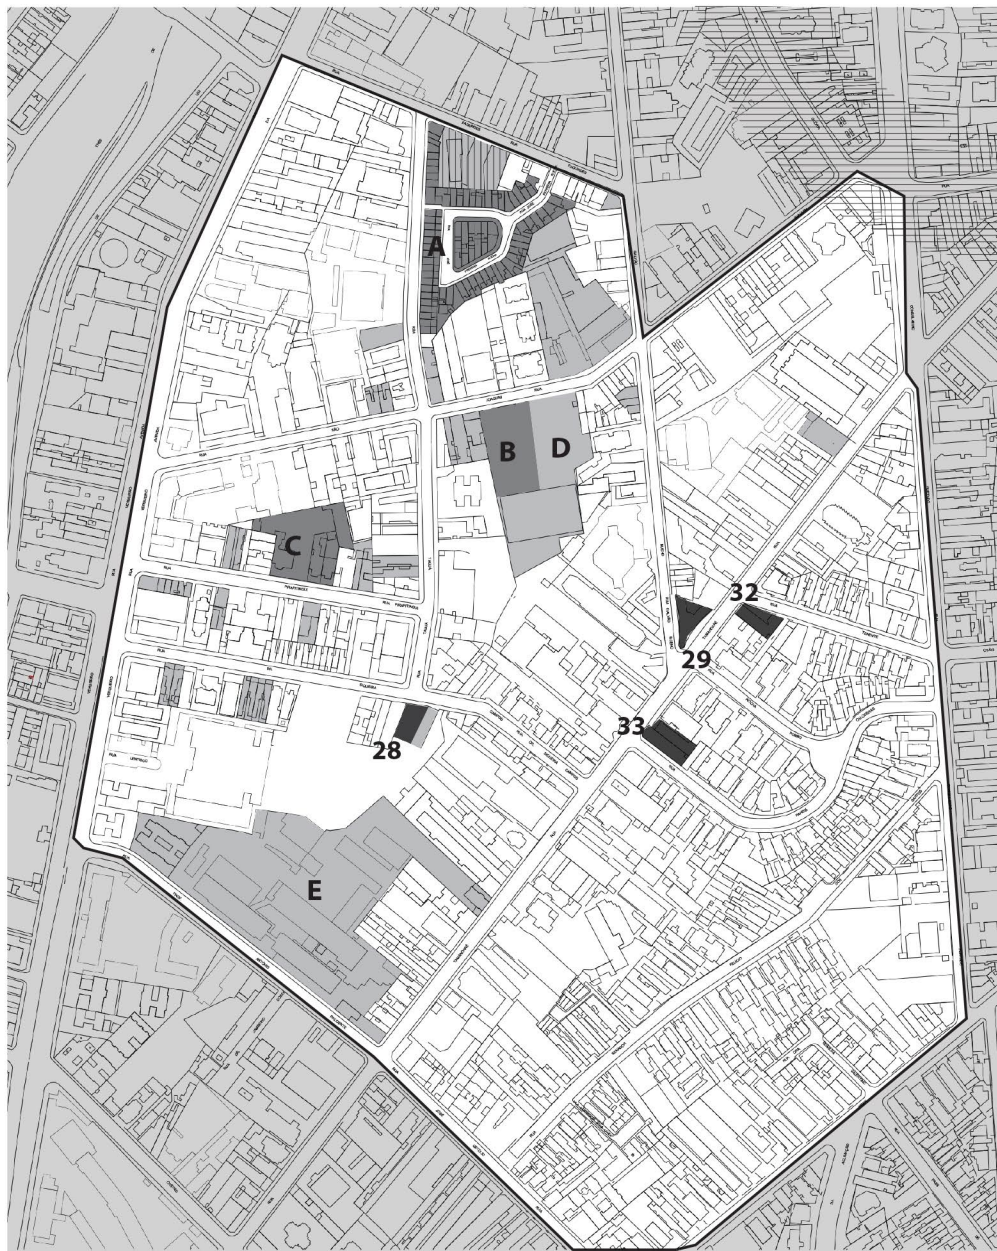

ÁREA 4

IGEPAC LIBERDADE

- 1 Liberdade
- 2 Glicério
- 3 Lavapés
- 4 Pirapitingui/São Joaquim
- 5 Vergueiro
- 6 Nossa Senhora da Conceição
- 7 Caminho Glória-Lavapés

A - Vila Taguá

B - Antiga EE Campos Salles

C - Residência Ramos de Azevedo

D - E.E. Presidente Roosevelt

E - Hospital Central do Câncer

PREFEITURA DO MUNICÍPIO DE SÃO PAULO

-  proposta de APT
-  bens tombados
-  bens com APT
-  eixo Glória-Lavapés

DPH DEPARTAMENTO DO PATRIMÔNIO HISTÓRICO
DIVISÃO DE PRESERVAÇÃO
Seção Técnica de Crítica e Tombamento

ABERTURA DE TOMBAMENTO DO PATRIMÔNIO AMBIENTAL, CULTURAL E URBANO DO BAIRRO DA LIBERDADE (IGEPAC - LIBERDADE)