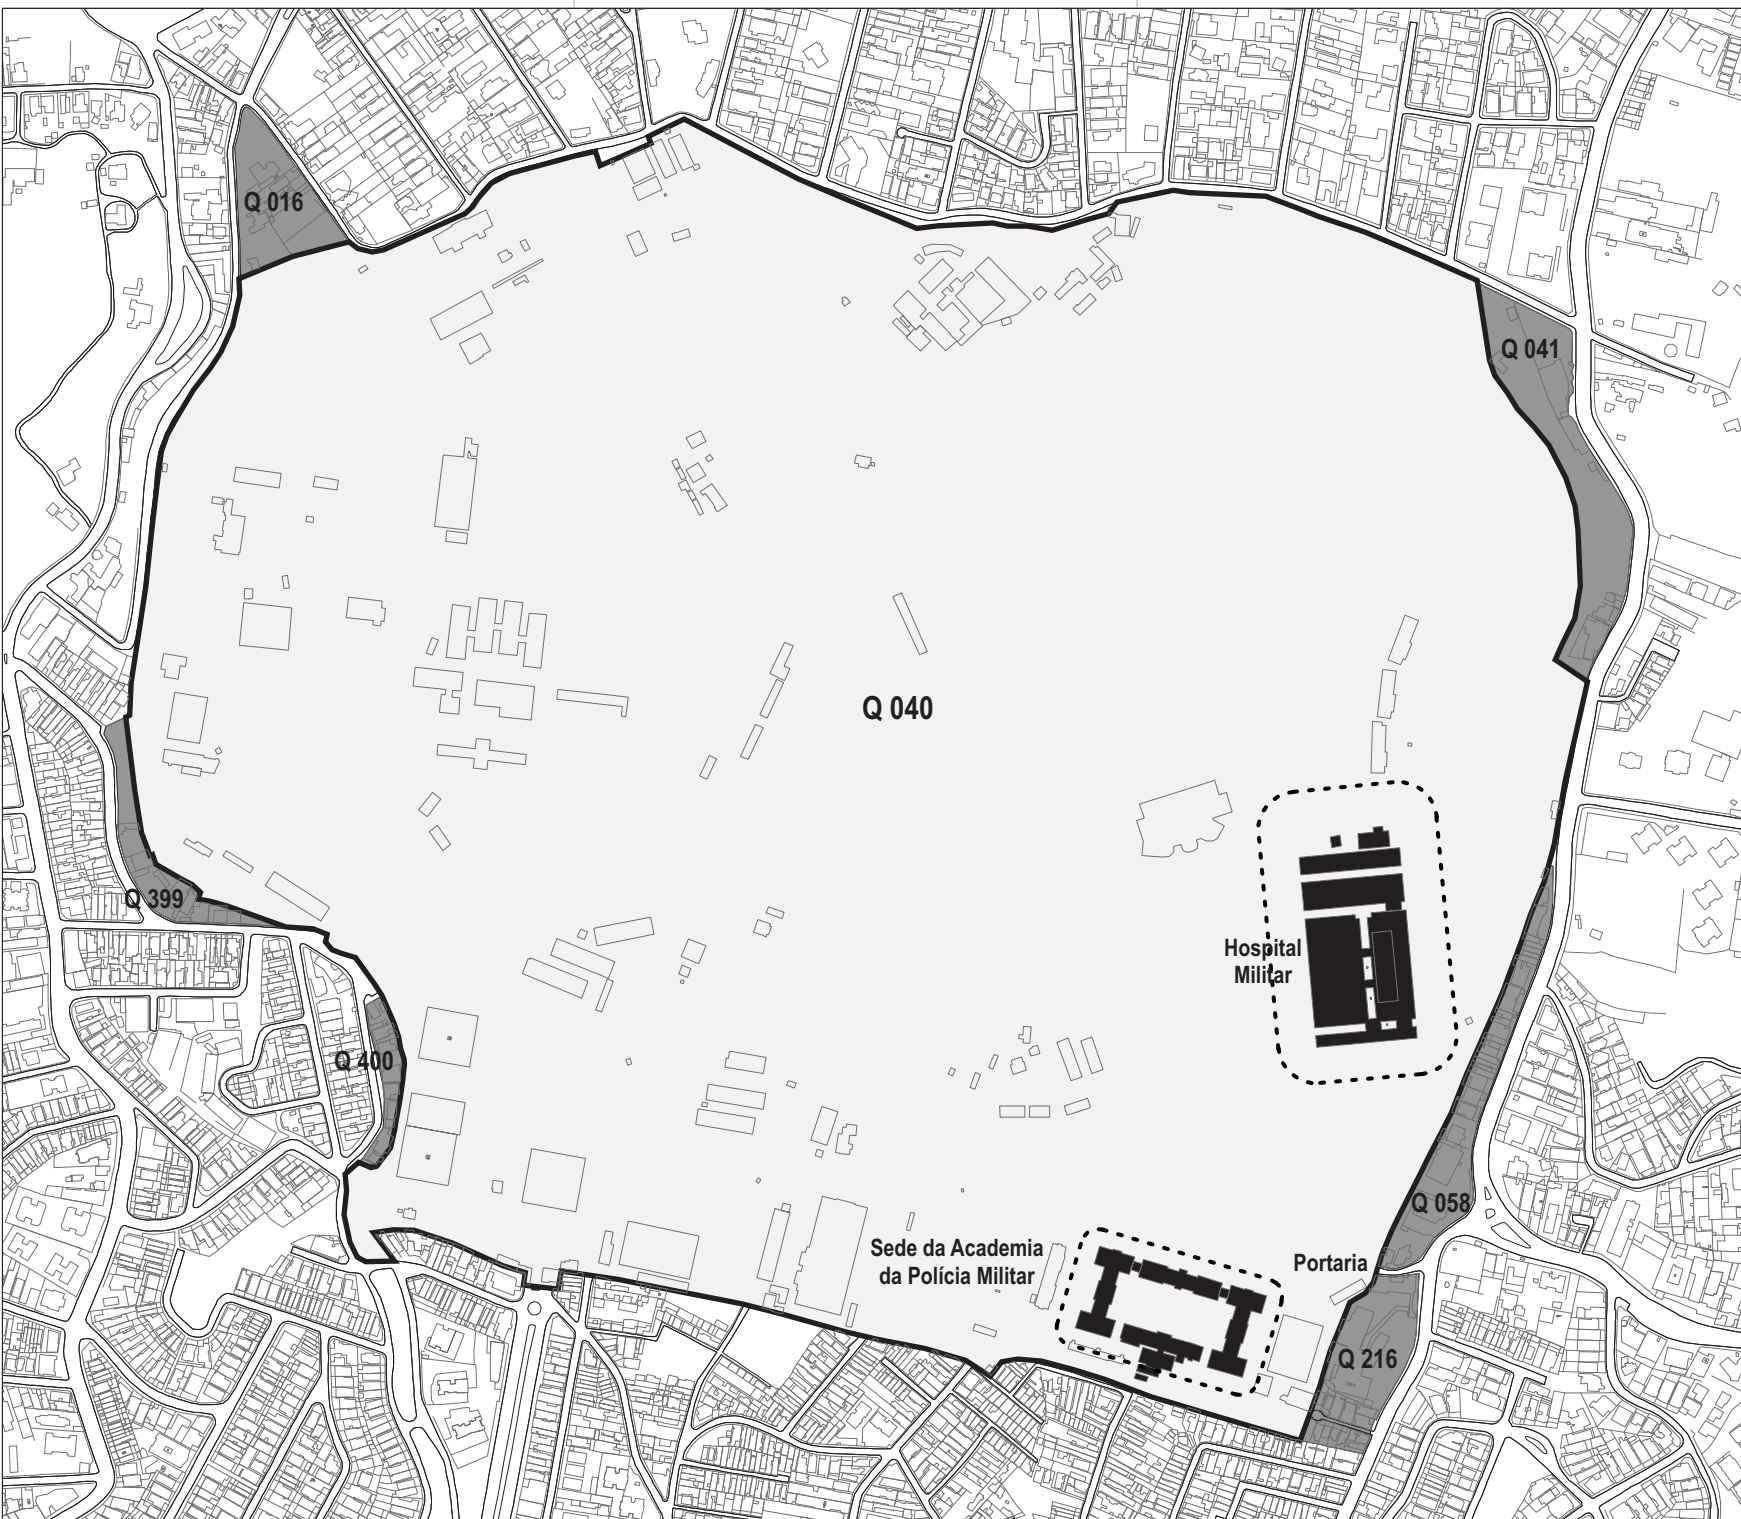

PREFEITURA DO MUNICÍPIO DE SÃO PAULO

**Legenda:**

**Conjunto Tombado**

■ Perímetro Tombado  
□ Quadra 040 Setor 070

⋯ Recuos  
□ Sede da Academia da PM  
□ Hospital Militar

**Área Envolvória**

■ Setor 070 Quadras 016, 041, 058, 216, 399, 400

**DPH** DEPARTAMENTO DO PATRIMÔNIO HISTÓRICO  
**DIVISÃO DE PRESERVAÇÃO**  
Seção Técnica de Crítica e Tombamento

**RES. 36/CONPRES/13**

**Tombamento da Área da Invernada da Força Pública do Barro Branco**

**Anexo**

ESCALA: sem escala

MAPA/FOLHA

DATA: agosto.2013

**ÚNICA**

FONTE: Mapa Digital da Cidade de São Paulo.