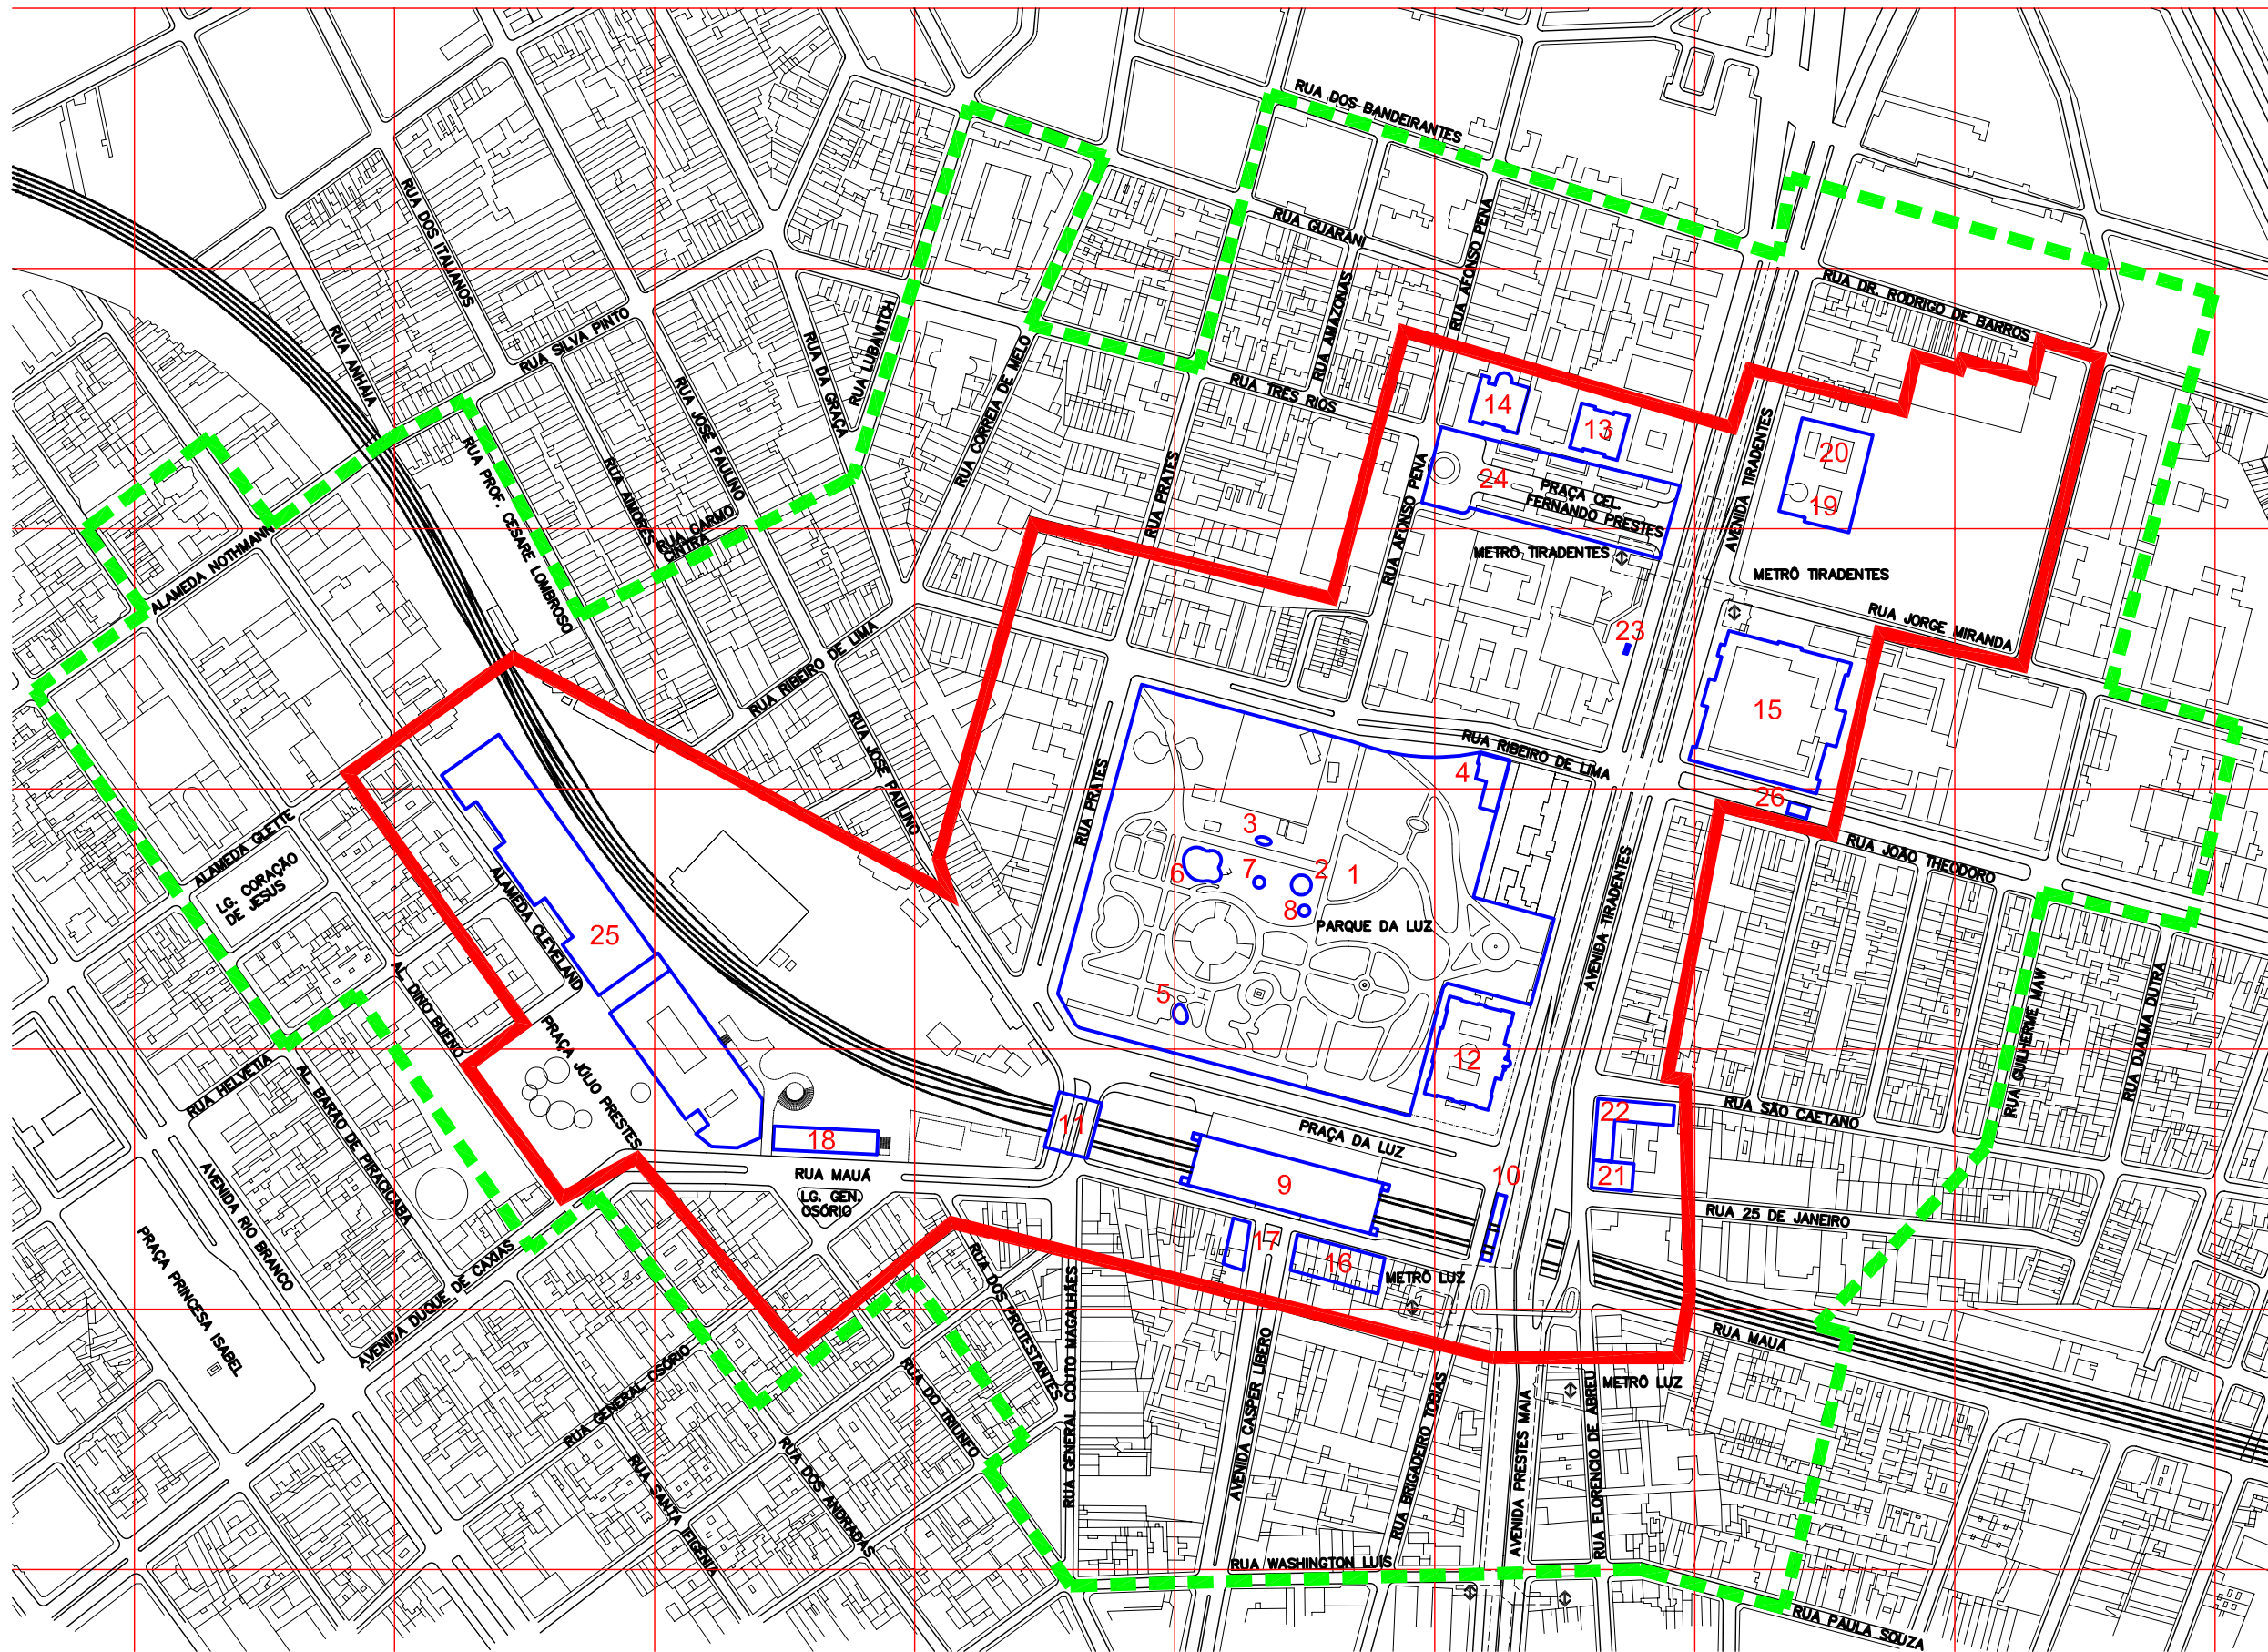

— Perímetro da Área de Projeto
- - - Perímetro da Área de Influência

Relação dos Imóveis Objetos do Programa

01	Jardim da Luz
02	Prédio do "Ponto Chic"
03	Ponto de Bondes
04	Casa da Administração
05	Gruta Artificial
06	Grupo Escultórico "Diana, a caçadora"
07	Coreto nº 1
08	Coreto nº 2
09	Estação da Luz
10	Pontilhão de Ferro Forjado nº 1
11	Pontilhão de Ferro Forjado nº 2
12	Pinacoteca do Estado
13	Edifício Paula Souza
14	Edifício Ramos de Azevedo
15	Quartel do 1º Batalhão de Choque
16	Hotel Federal Paulista
17	Hotel Queluz
18	Armazém Central da Estrada de Ferro
19	Museu de Arte Sacra
20	Mosteiro da Imaculada Conceição da Luz
21	Igreja de São Cristóvão
22	Antigo Seminário Episcopal
23	Portal de Pedra
24	Praça Coronel Fernando Prestes
25	Estação Júlio Prestes
26	Chaminé