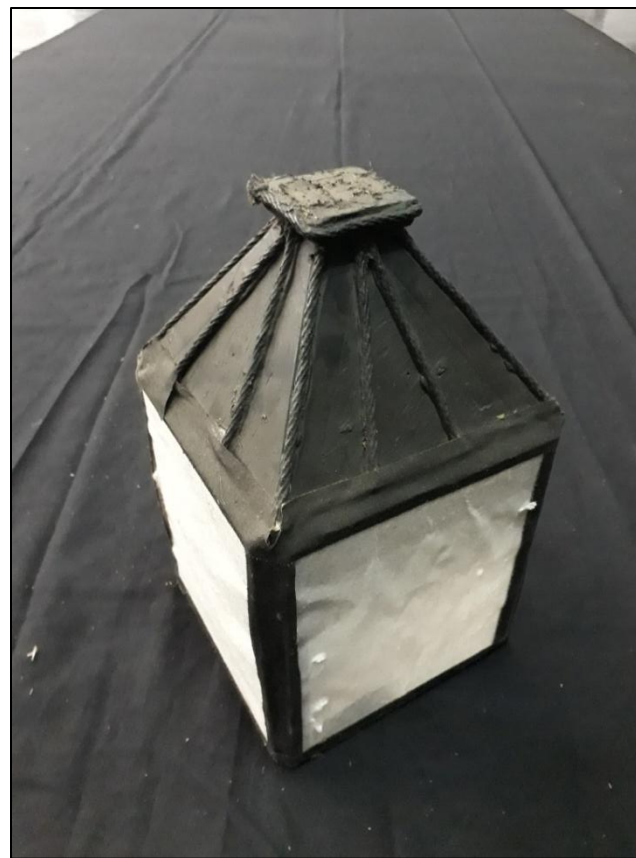

**5 SACO COM PETALAS (NAS CORES: 1 SACO AZUL, 2 SACOS AMARELAS, 1 SACO LILAS E 1 SACO VERMELHO) ACERVO.**

**1 Mesa branca Pequena . (tampo 80x80 cm Altura 37 cm) ACERVO.**

**1 Lanterna retangular 'N. Sra. Aparecida  
(34 alt x 12 larg e alça 7 cm - ACERVO)**

**1 Lanterna pentagonal com adorno de corda e  
fitas preta alt 28cm larg 16cm. ( ACERVO)**

**1 Lanterna exagonal com tampo de ferro  
altura-16cm e diam 20cm. ( ACERVO)**

**1 Lanterna arredondada Pequena com estrelas (alt  
32cm diam 12cm quant 1 - ACERVO)**