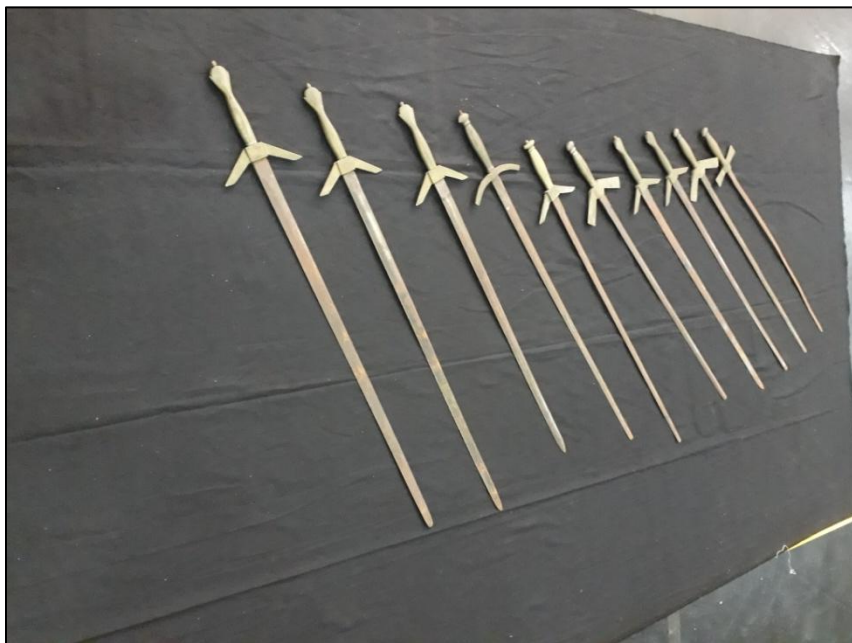

# LISTA DE ADEREÇOS PARA ENSAIOS DA ÓPERA TURANDOT

**12 LANÇAS ( Nova aquisição)**

**3 UNID. DE ESPADAS CARRASCO (NOVA  
AQUISIÇÃO)**

**2 CONJUNTOS DE TRAQUITANAS DE FITAS (BASTÃO DE FERRO COM ARGOLA E 6 FITAS DE CETIM VERMELHA - NOVA AQUISIÇÃO)**

**2 JOGOS DE SISTEMA DE SEGURANÇAS ( MOSQUETÃO, OLHAL E CORDA - NOVA AQUISIÇÃO)**

**10 ESPADAS DE FERRO SEM BAINHA – 90 À  
99CM CUMP. ( ACERVO)**

**8 ESPADAS COM BAINHA FIXA – 74CM –  
(ACERVO)**

**7 colares dourado (6 deles com 94 cm e 1 com 75 cm de comprimento – (ACERVO)**