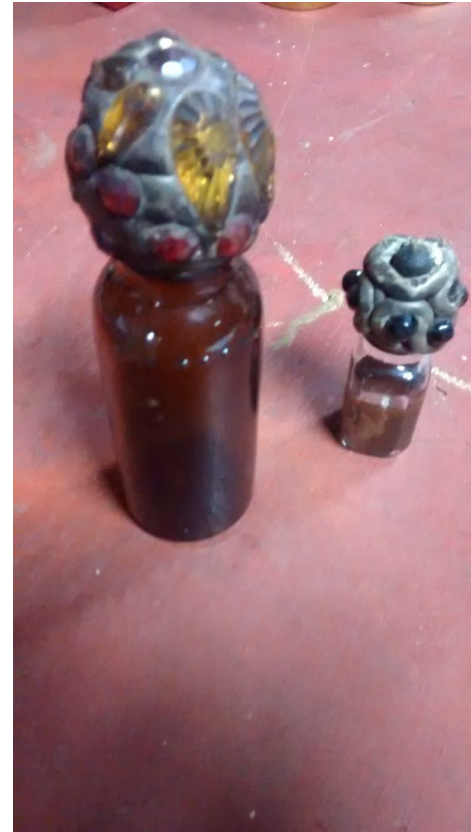

**1 Lanterna pentagonal com adorno de corda e  
fitas preta alt 28cm larg 16cm. ( ACERVO)**

**1 Lanterna exagonal com tampo de ferro  
altura-16cm e diam 20cm. ( ACERVO)**

**1 Lanterna arredondada Pequena com estrelas (alt  
32cm diam 12cm quant 1 - ACERVO)**

**1 faca de madeira prateada com 23 cm de comprimento. ( ACERVO)**

**1 - Lanterna pentagonal madeira alt 25cm larg 19cm. ( ACERVO)**

**1 GLOBO MÉDIO – 70 DE DIÂMETRO  
(ACERVO)**

**10 PALITOS DE CABELO(ACERVO)**

**10 ESPELHOS DE MÃO ( ACERVO)**

**2 FRASCOS DE VIDRO -ACERVO.**

**1 MALA XADREZ - TONS AVERMELHADOS -  
ACERVO**

**1 MALA LISTRADA - BRANCO E PRETO -  
ACERVO**

**5 LANTERNAS EXAGONAL COM DETALHES DE ARABESCOS - ACERVO**