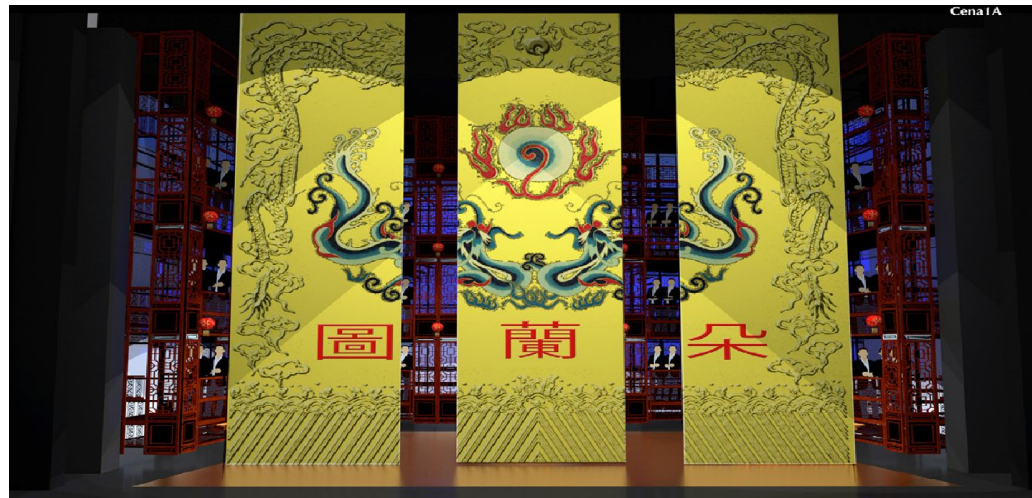

# LISTA DE ADEREÇOS PARA ENSAIOS DA ÓPERA TURANDOT

**12 LANÇAS ( Nova aquisição)**

**3 UNID. DE ESPADAS CARRASCO (NOVA  
AQUISIÇÃO)**

**2 CONJUNTOS DE TRAQUITANAS DE FITAS (BASTÃO DE FERRO COM ARGOLA E 6 FITAS DE CETIM VERMELHA - NOVA AQUISIÇÃO)**