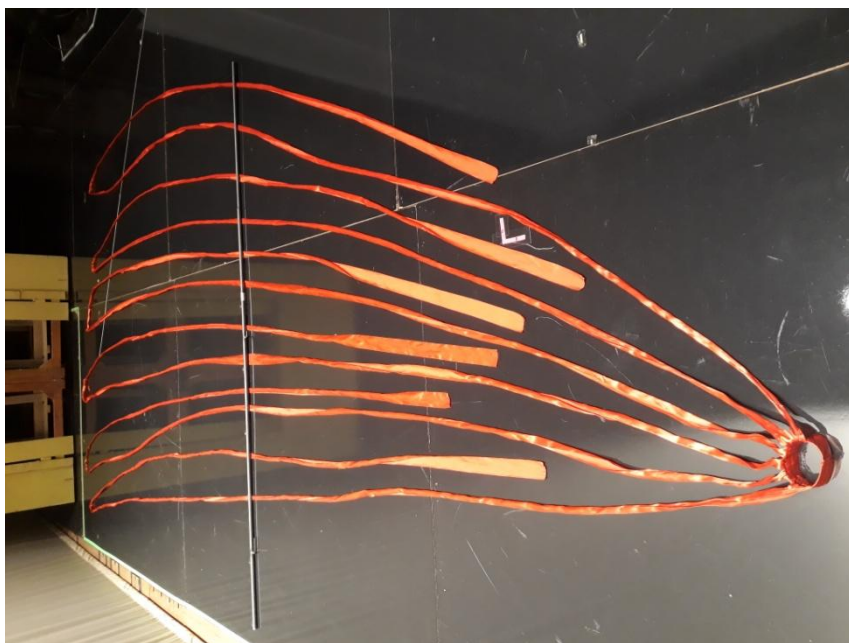

# LISTA DE ADEREÇOS PARA ENSAIOS DA ÓPERA TURANDOT

**12 LANÇAS ( Nova aquisição)**

**3 UNID. DE ESPADAS CARRASCO (NOVA  
AQUISIÇÃO)**

**2 CONJUNTOS DE TRAQUITANAS DE FITAS (BASTÃO DE FERRO COM ARGOLA E 6 FITAS DE CETIM VERMELHA - NOVA AQUISIÇÃO)**

**2 JOGOS DE SISTEMA DE SEGURANÇAS ( MOSQUETÃO, OLHAL E CORDA - NOVA AQUISIÇÃO)**

**10 ESPADAS DE FERRO SEM BAINHA – 90 À  
99CM CUMP. ( ACERVO)**

**8 ESPADAS COM BAINHA FIXA – 74CM –  
(ACERVO)**

**7 colares dourado (6 deles com 94 cm e 1 com 75 cm de comprimento – (ACERVO)**