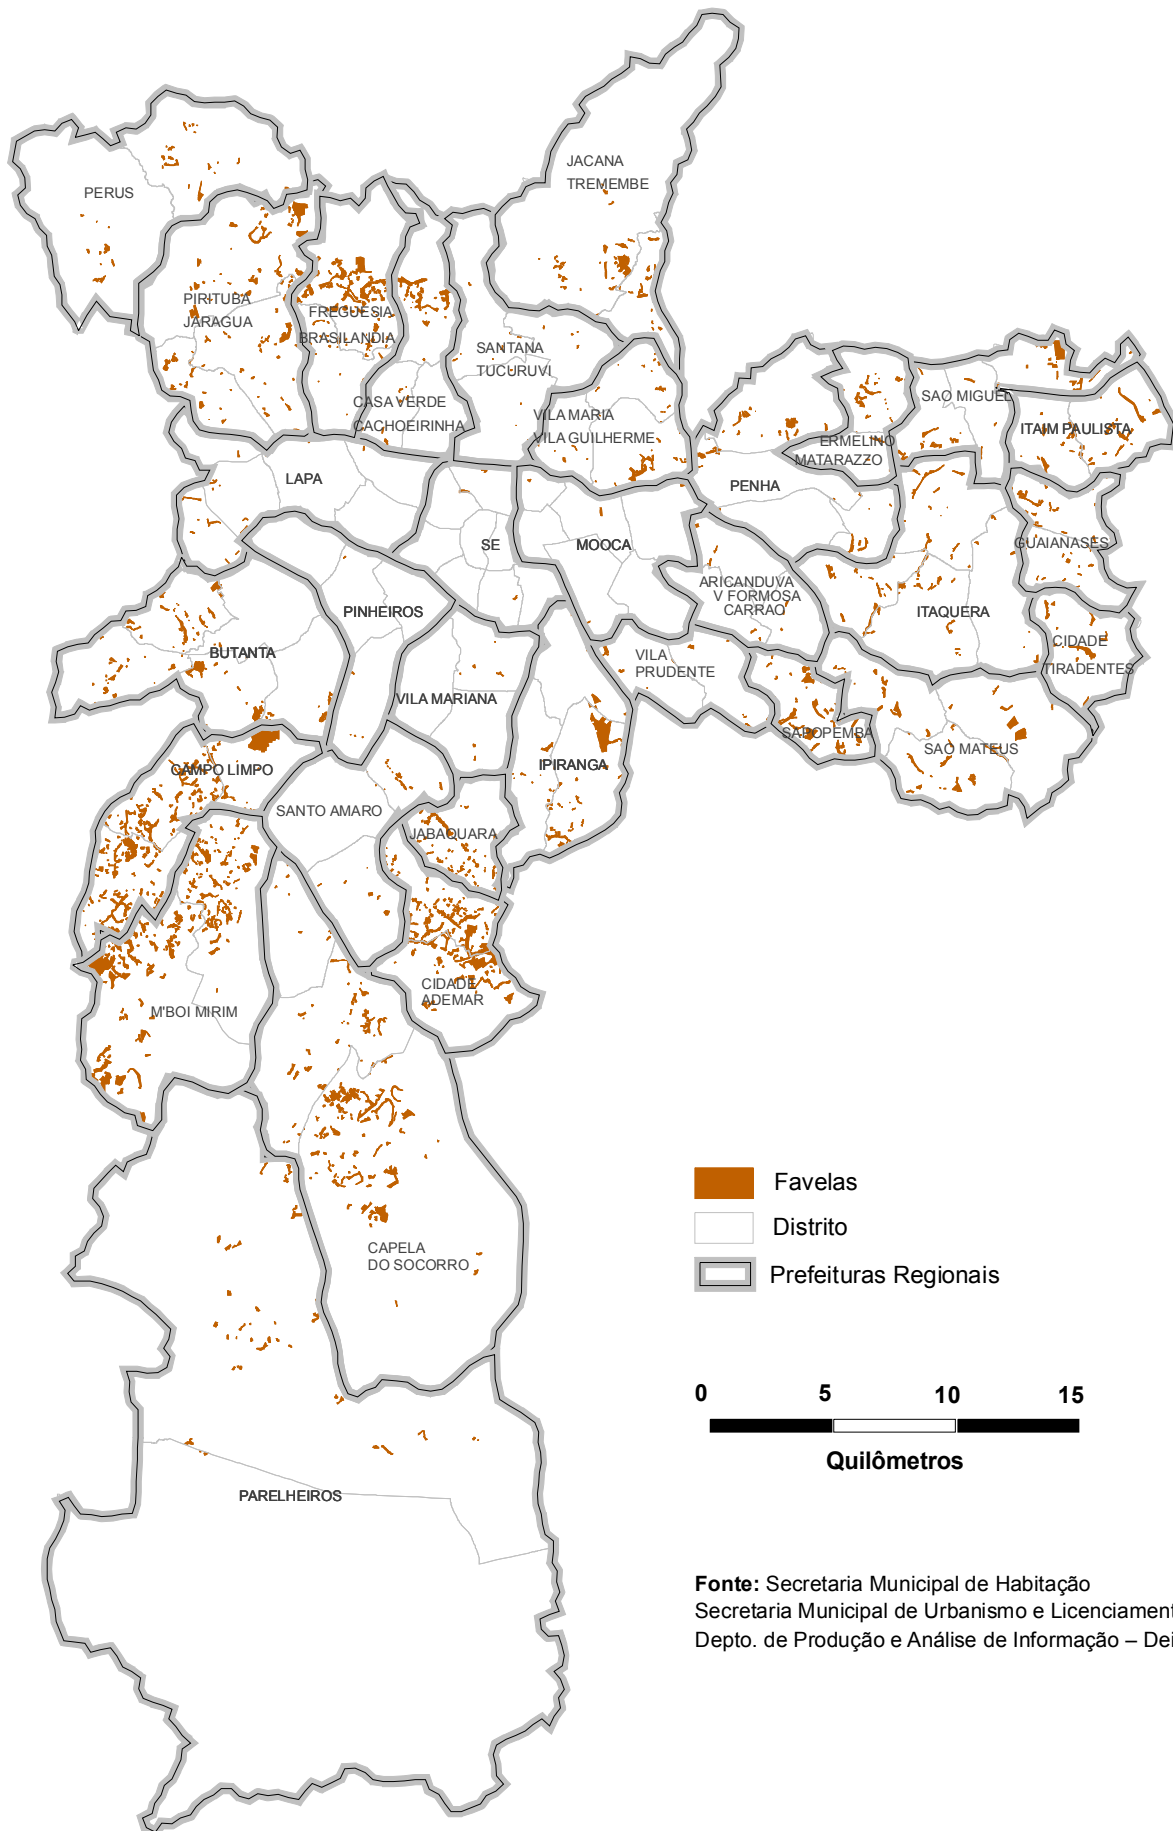

Distribuição das Favelas

Município de São Paulo

2016

-  Favelas
-  Distrito
-  Prefeituras Regionais

0 5 10 15
Quilômetros

Fonte: Secretaria Municipal de Habitação
Secretaria Municipal de Urbanismo e Licenciamento - SMUL
Depto. de Produção e Análise de Informação – Deinfo.