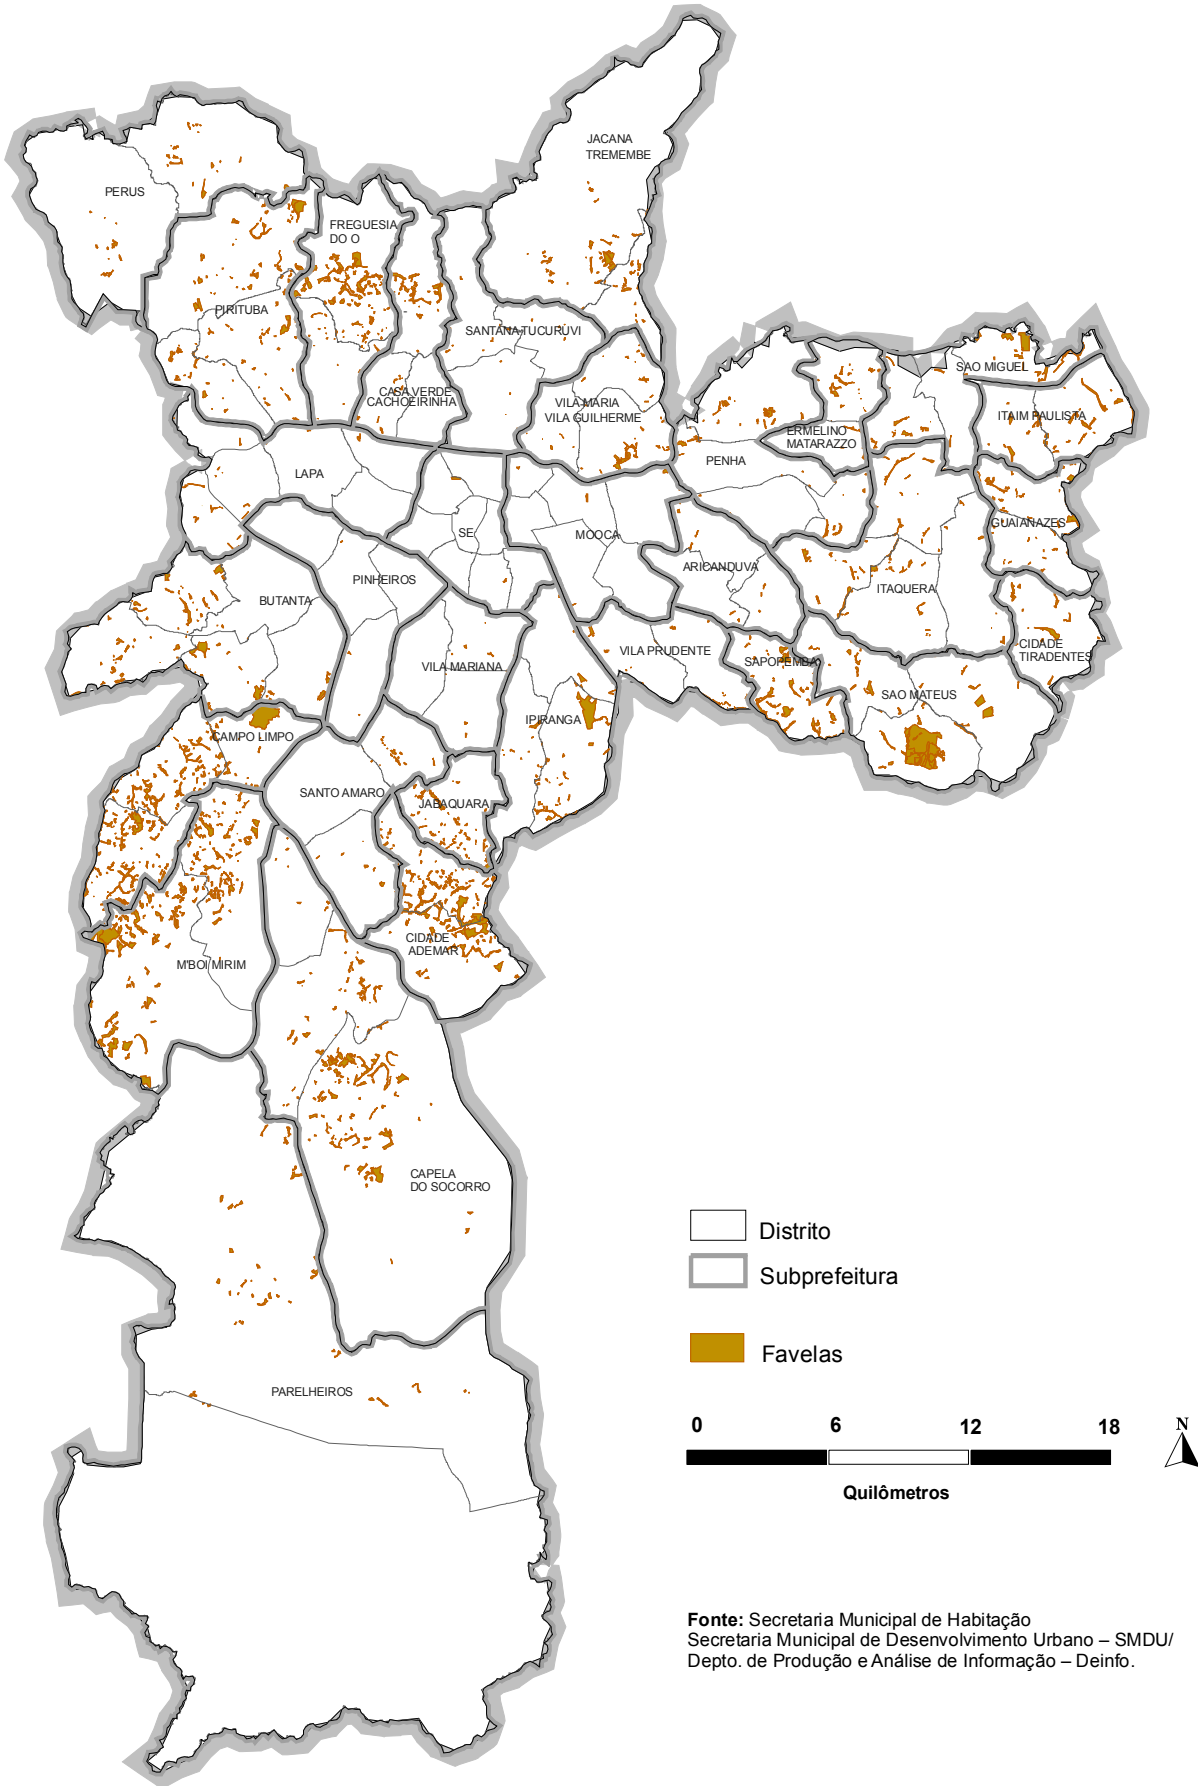

Distribuição das Favelas Município de São Paulo 2014

Fonte: Secretaria Municipal de Habitação
Secretaria Municipal de Desenvolvimento Urbano – SMDU/
Depto. de Produção e Análise de Informação – Deinfo.