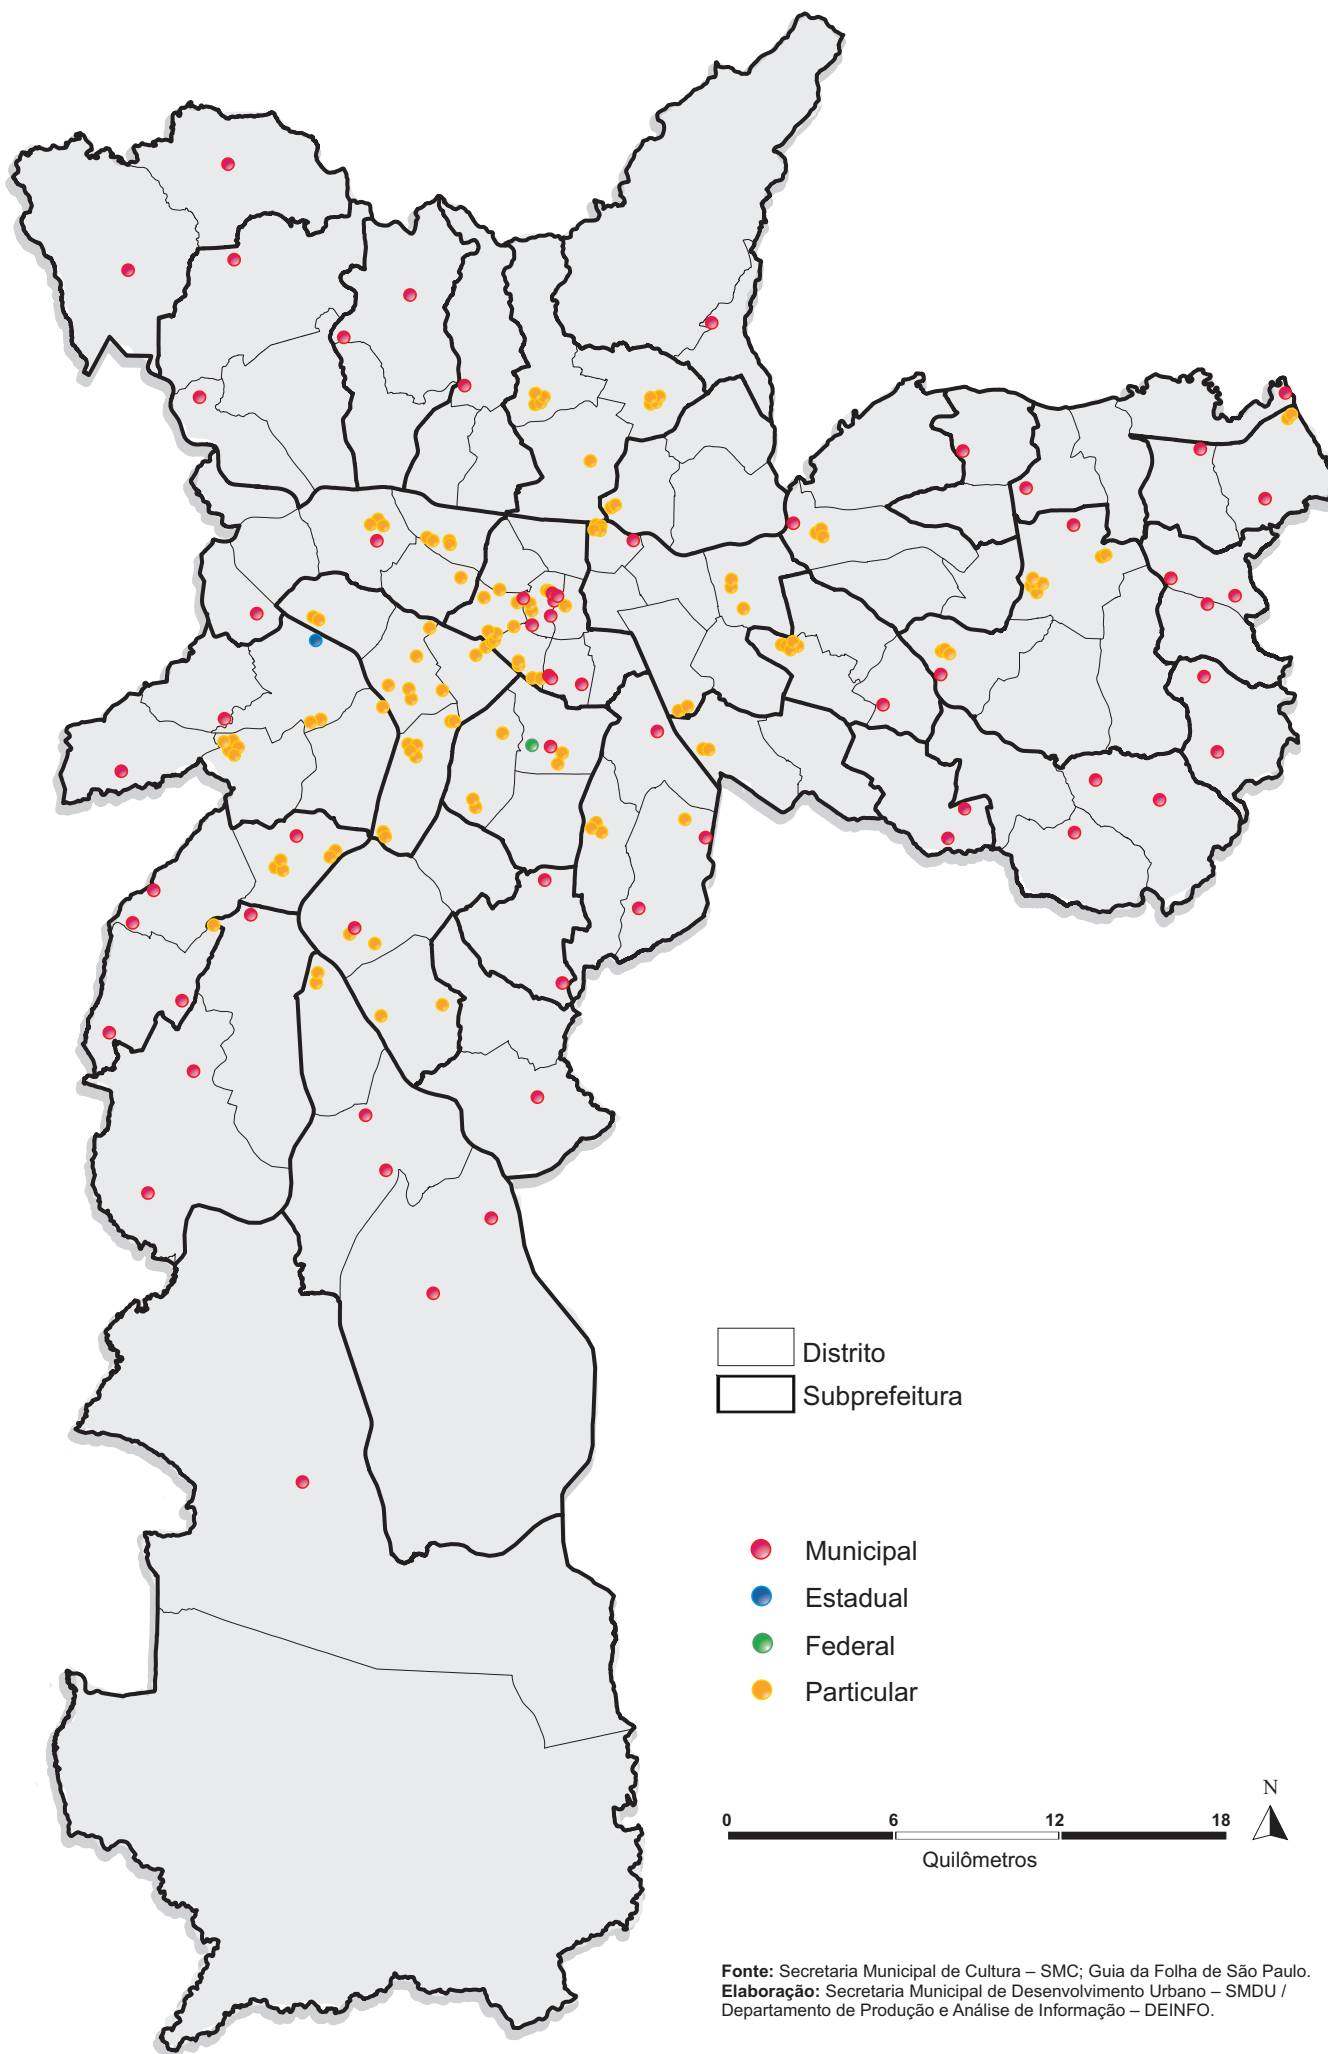

Salas de Teatro e Cinema nos CEUs e nas Unidades Especiais

Município de São Paulo

2014

Fonte: Secretaria Municipal de Cultura – SMC; Guia da Folha de São Paulo.
Elaboração: Secretaria Municipal de Desenvolvimento Urbano – SMDU /
Departamento de Produção e Análise de Informação – DEINFO.