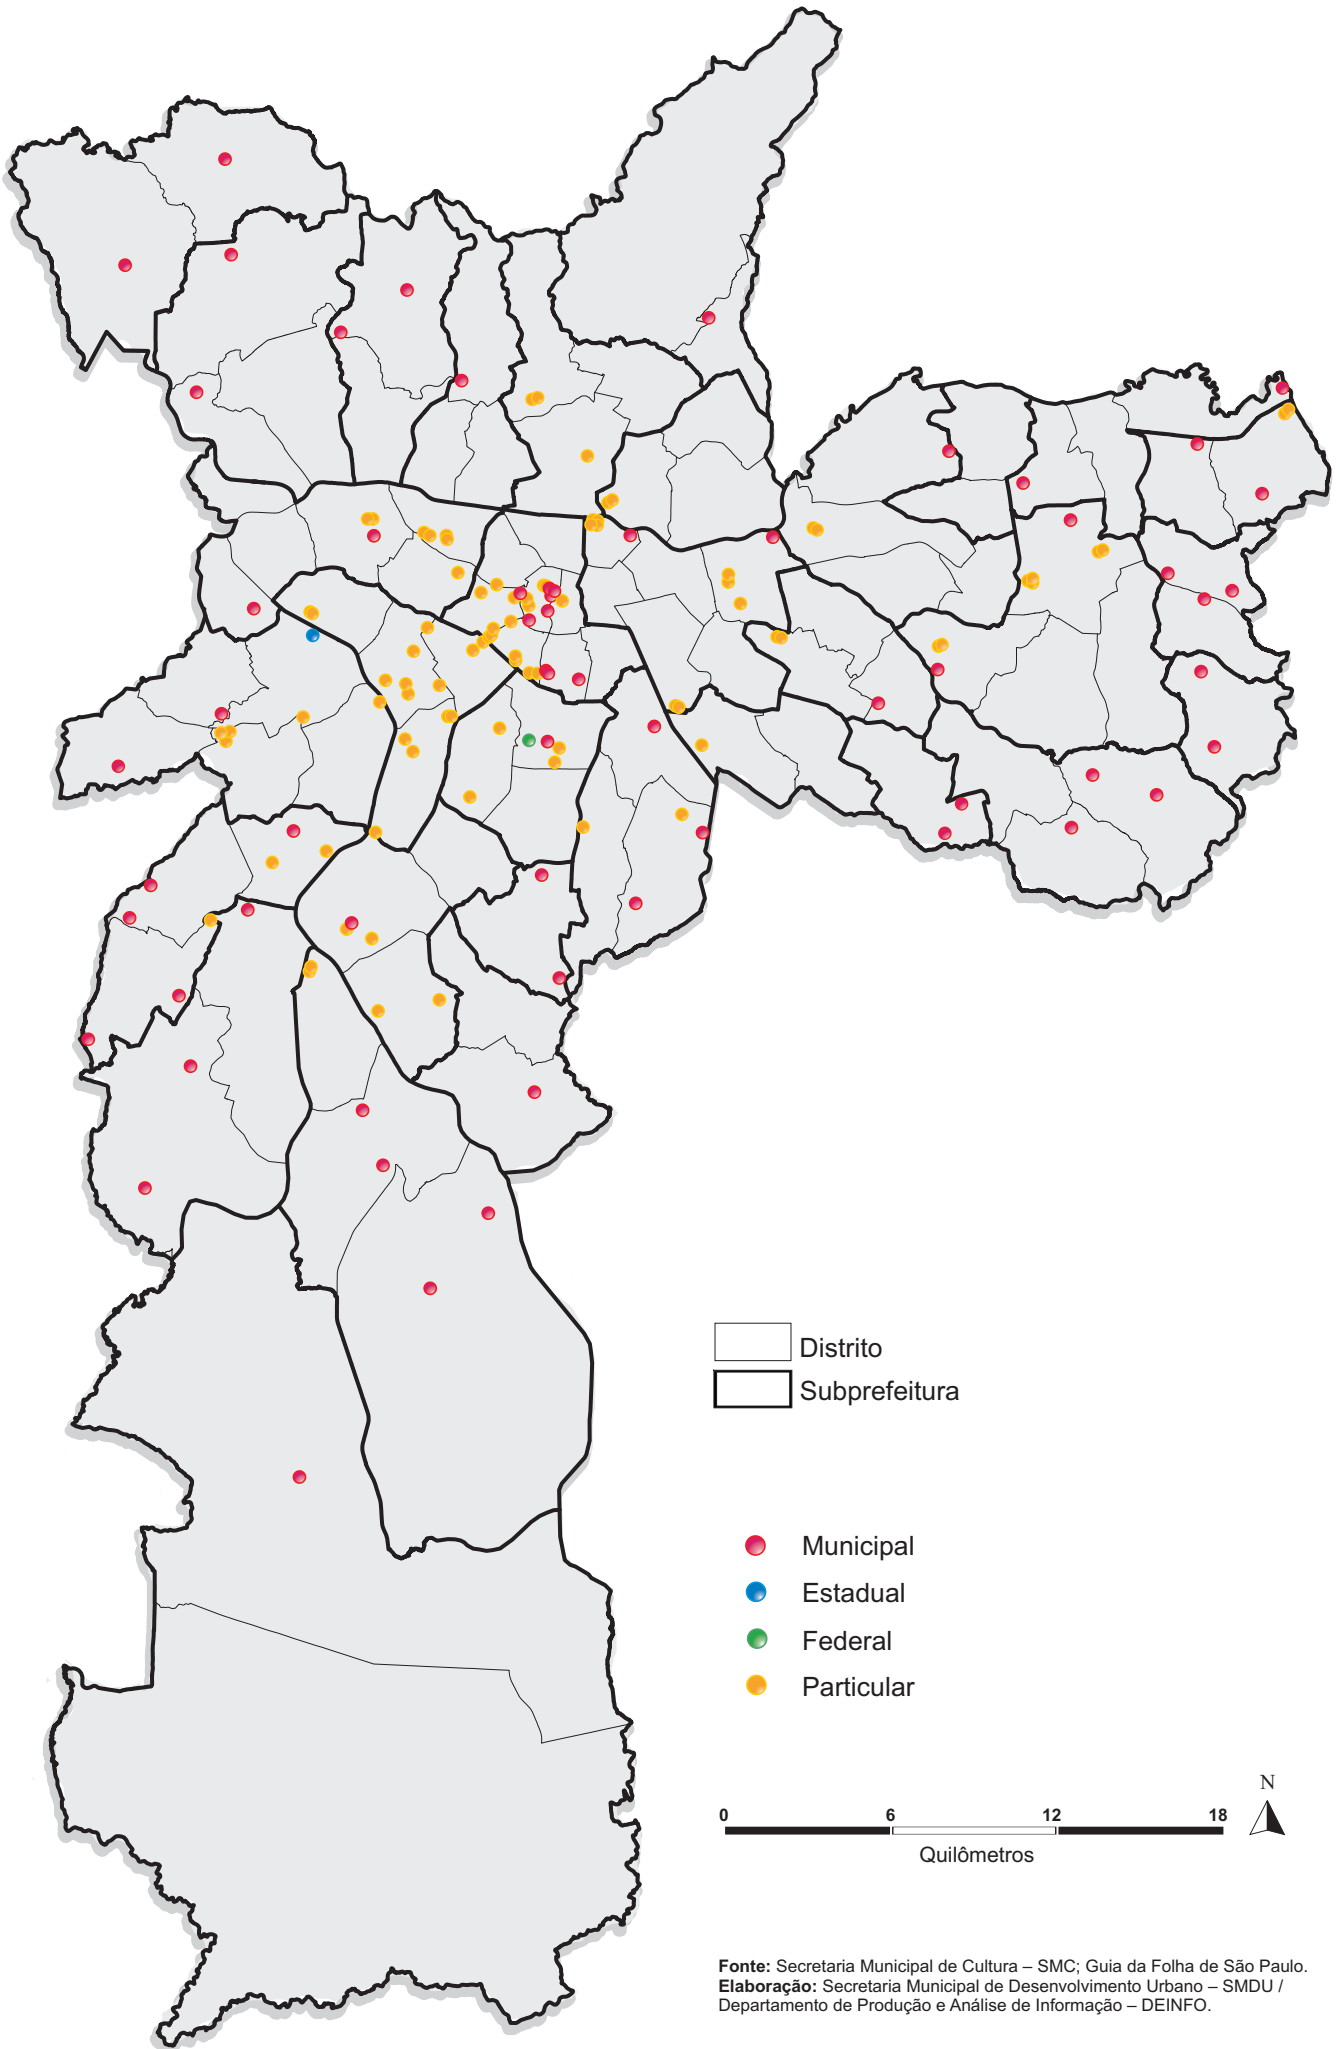

# Salas de Teatro e Cinema nos CEUs e nas Unidades Especiais

Município de São Paulo  
2013

Fonte: Secretaria Municipal de Cultura – SMC; Guia da Folha de São Paulo.  
Elaboração: Secretaria Municipal de Desenvolvimento Urbano – SMDU /  
Departamento de Produção e Análise de Informação – DEINFO.