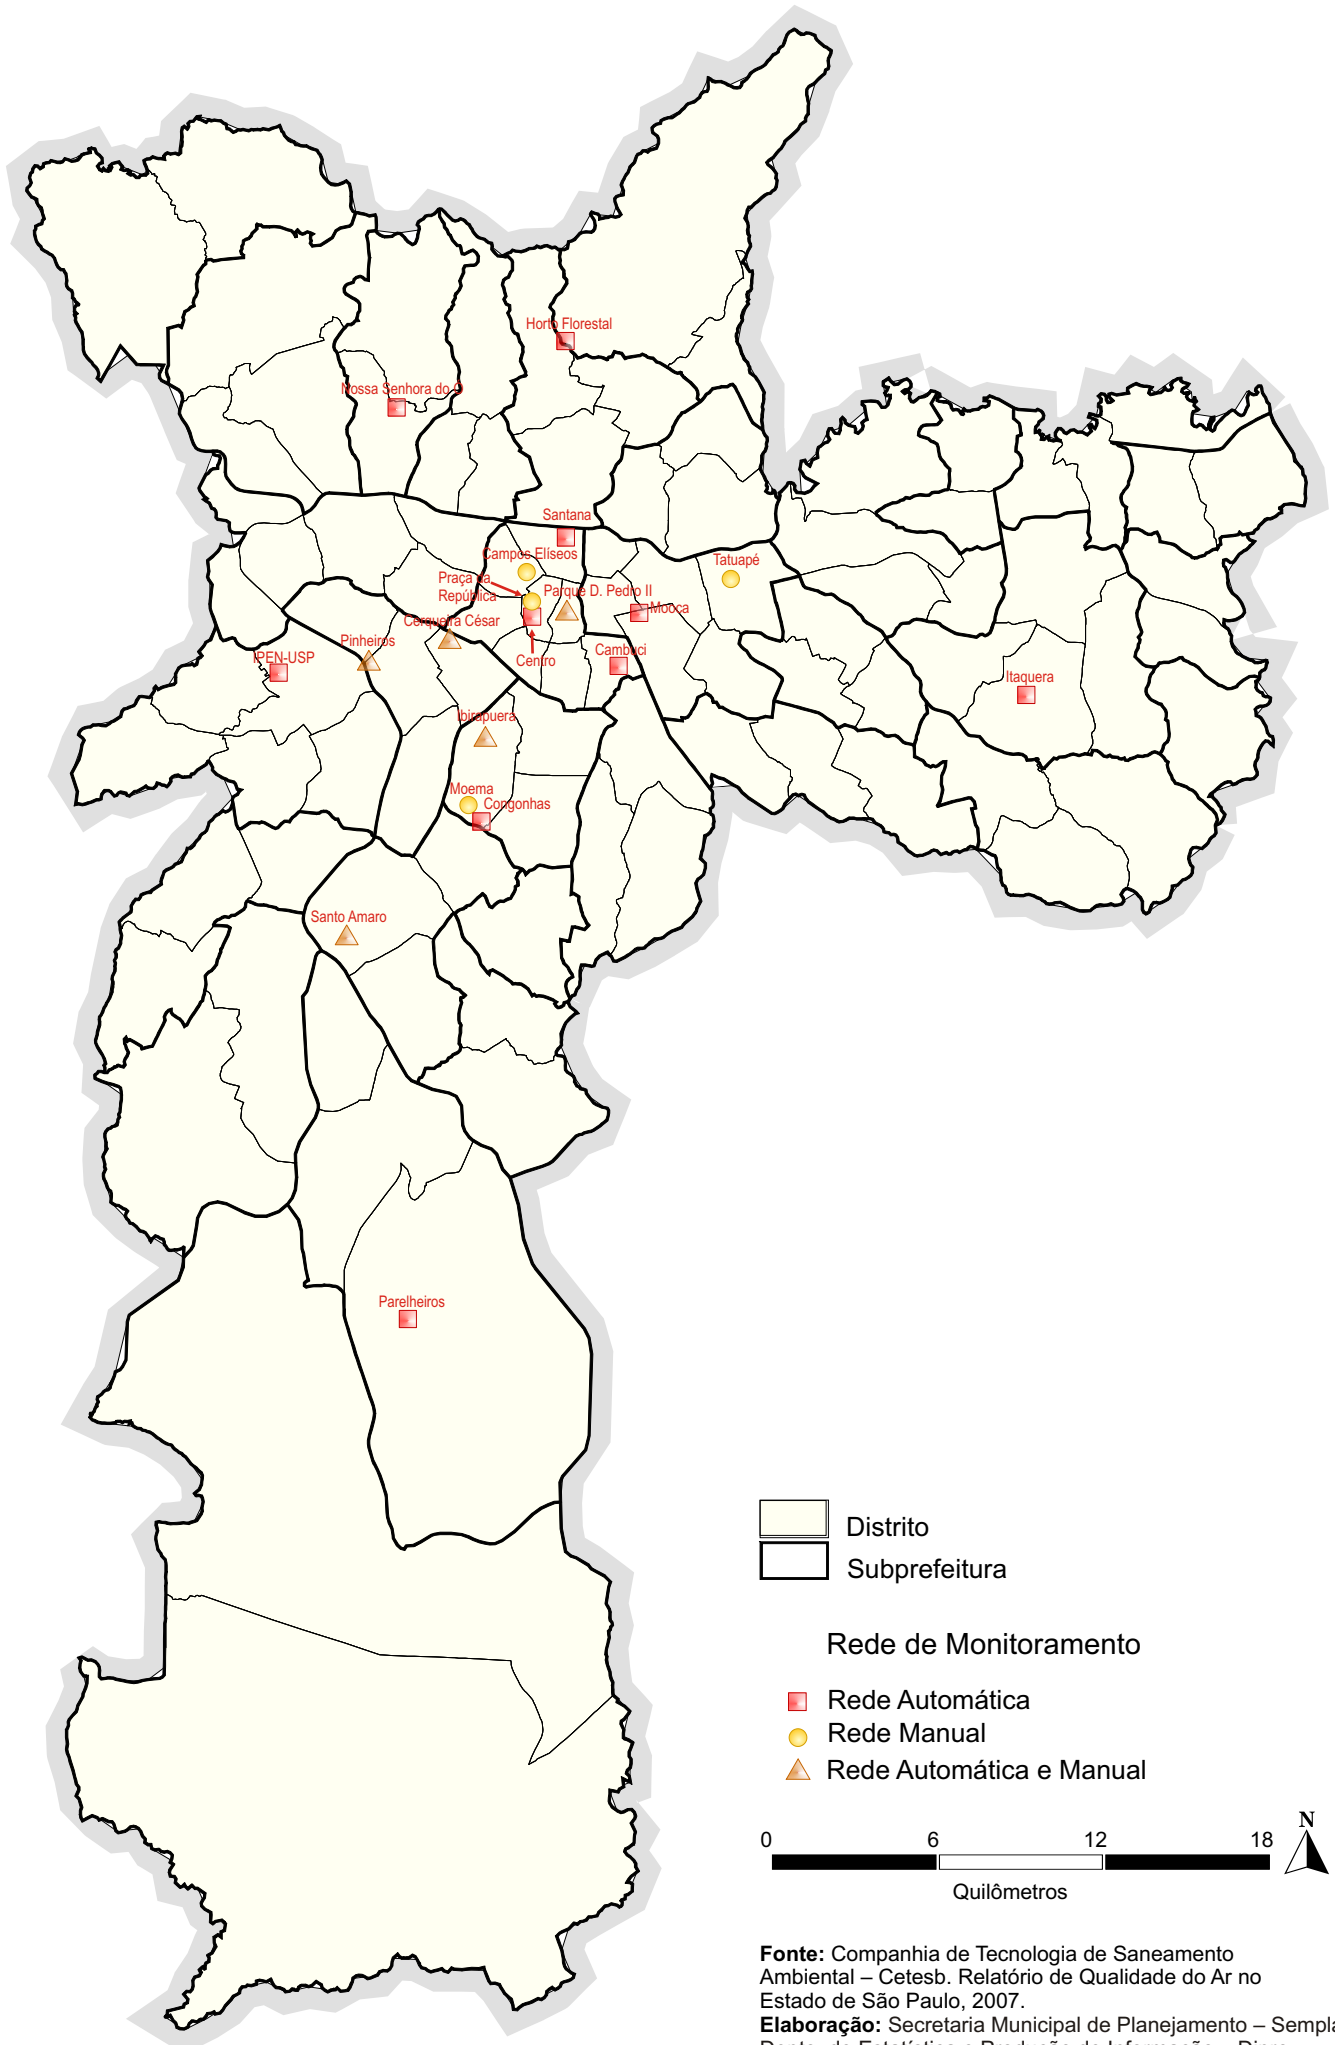

Estações da Rede de Monitoramento da Qualidade do Ar  
Município de São Paulo  
2007

- Distrito
- Subprefeitura

Rede de Monitoramento

- Rede Automática
- Rede Manual
- Rede Automática e Manual

Fonte: Companhia de Tecnologia de Saneamento Ambiental – Cetesb. Relatório de Qualidade do Ar no Estado de São Paulo, 2007.  
Elaboração: Secretaria Municipal de Planejamento – Sempla/ Depto. de Estatística e Produção de Informação – Dipro.