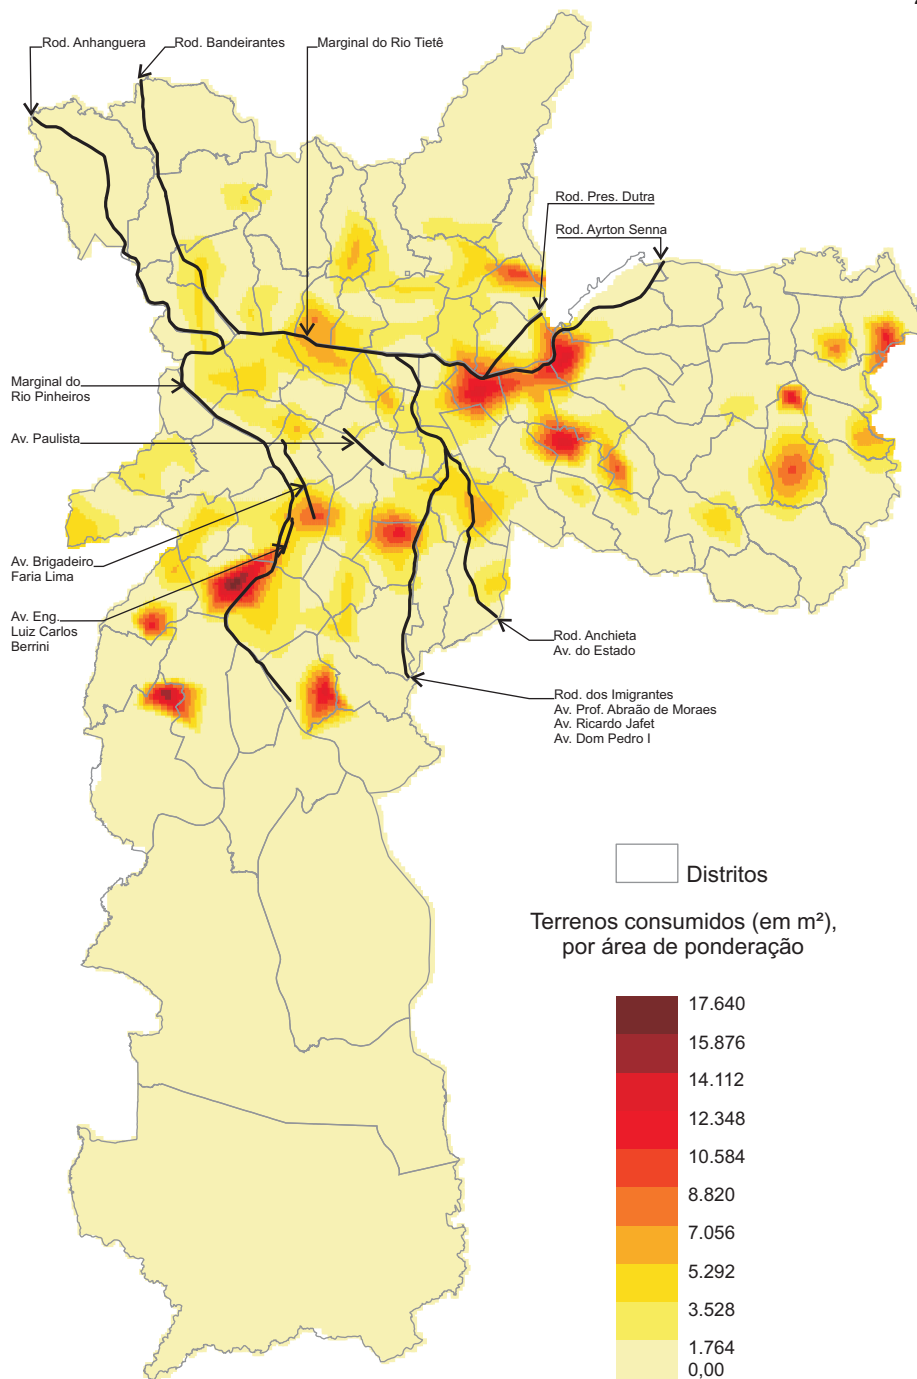

Terrenos Consumidos dos Lançamentos Residenciais Verticais Município de São Paulo 2015

Fonte: Empresa Brasileira de Estudos de Patrimônio - EMBRAESP
Elaboração: Secretaria Municipal de Desenvolvimento Urbano - SMU
Departamento de Produção e Análise de Informação - DEINFO.