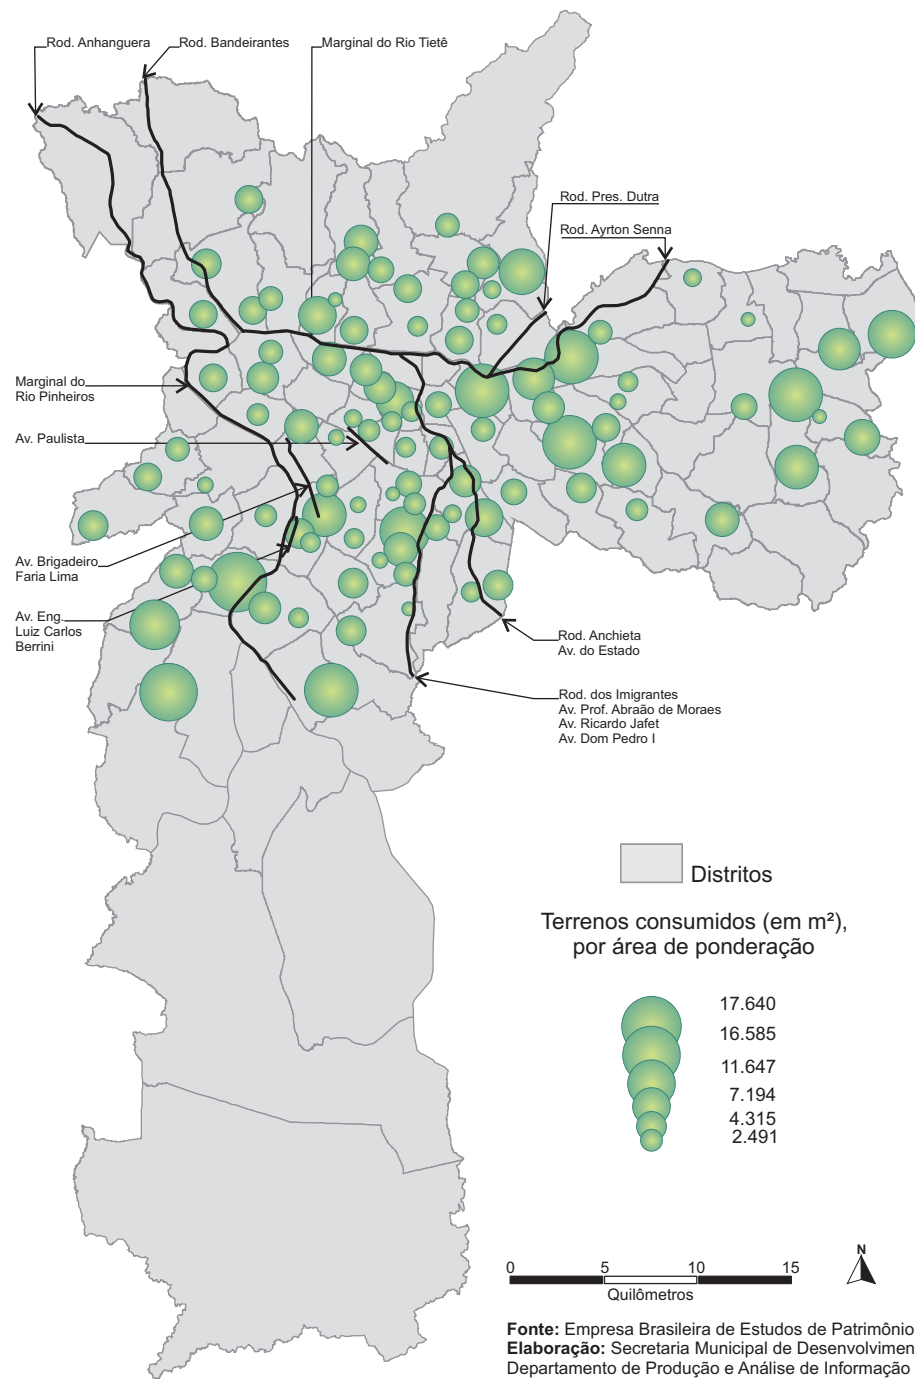

Terrenos Consumidos dos Lançamentos Residenciais Verticais Município de São Paulo 2015

Fonte: Empresa Brasileira de Estudos de Patrimônio - EMBRAESP
Elaboração: Secretaria Municipal de Desenvolvimento Urbano - SMU
Departamento de Produção e Análise de Informação - DEINFO.