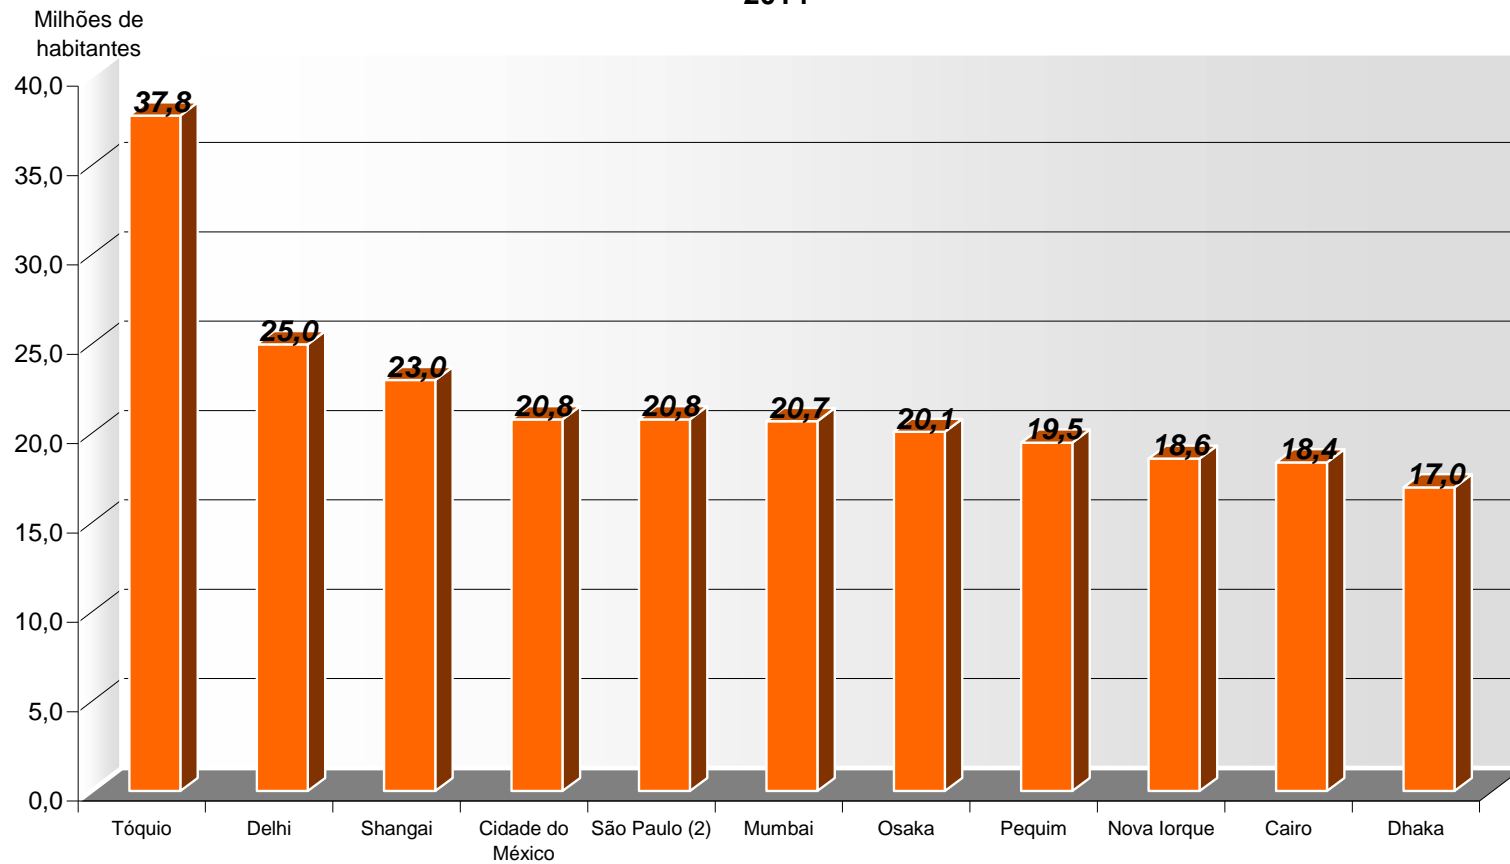

Maiores Aglomerados Urbanos (1) do Mundo Aglomerações Urbanas 2014

Fonte: UN World Urbanization Prospects (2014 revision)

(1) Aglomerado Urbano é o território contíguo habitado com densidade residencial, desconsiderando-se os limites administrativos