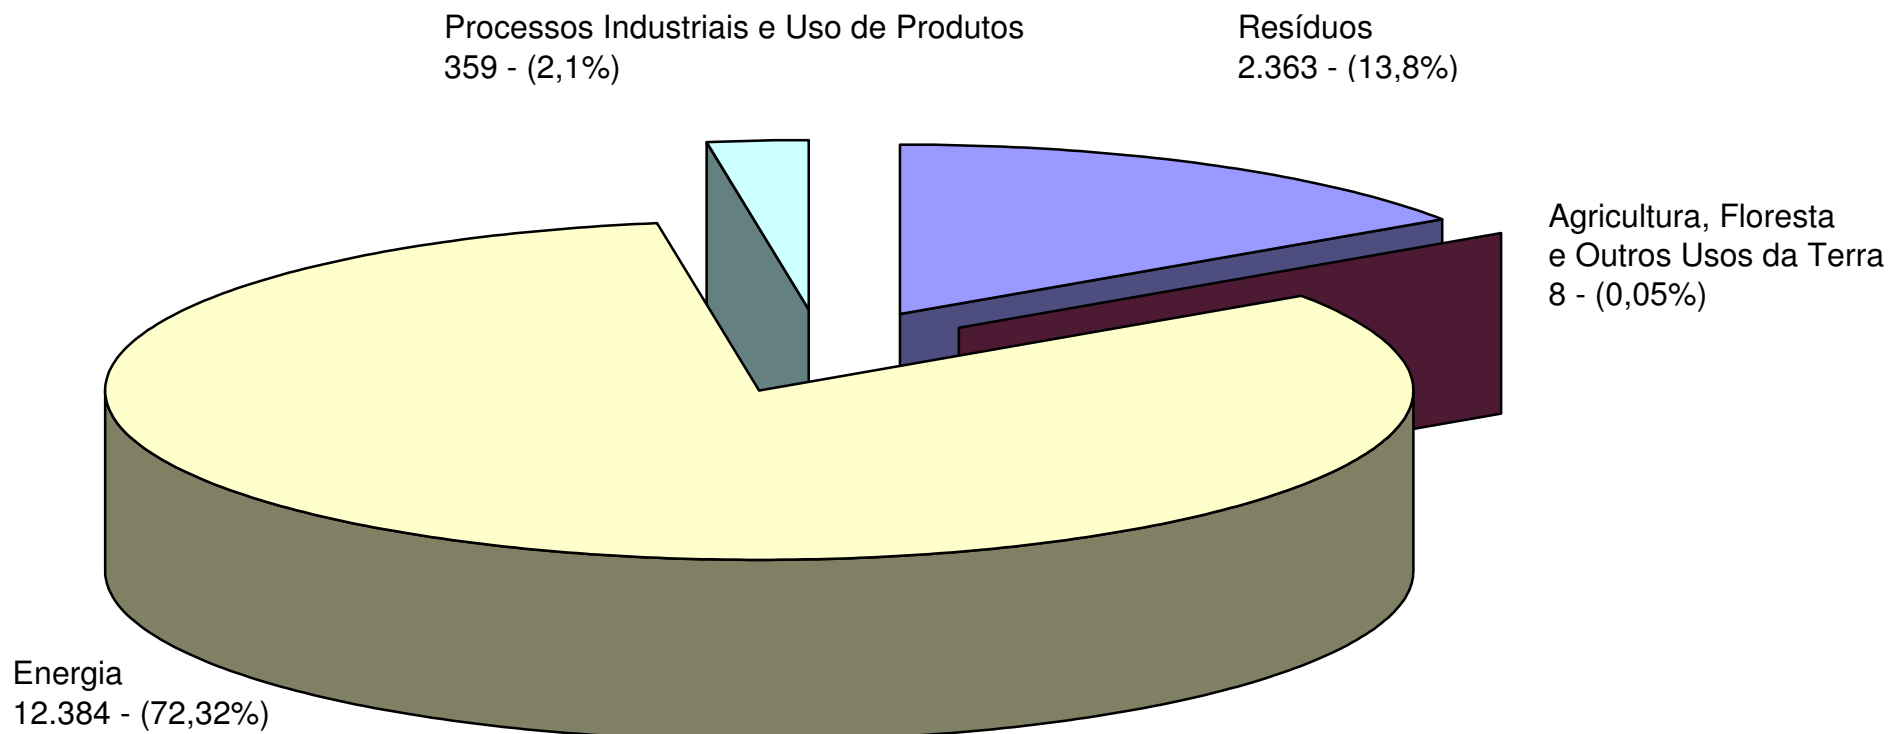

Emissões de Gases de Efeito Estufa, por fontes ¹ Município de São Paulo - 2009

Fonte: Secretaria Municipal do Verde e do Meio Ambiente – SVMA;

Inventário de emissões e remoções antrópicas de gases de efeito estufa do Município de São Paulo de 2003 a 2009 com atualização para 2010 e 2011 nos setores Energia e Resíduos.

Elaboração: Sempla/Deinfo

(1) (Gg CO₂eq) Gg=kt=1.000 toneladas