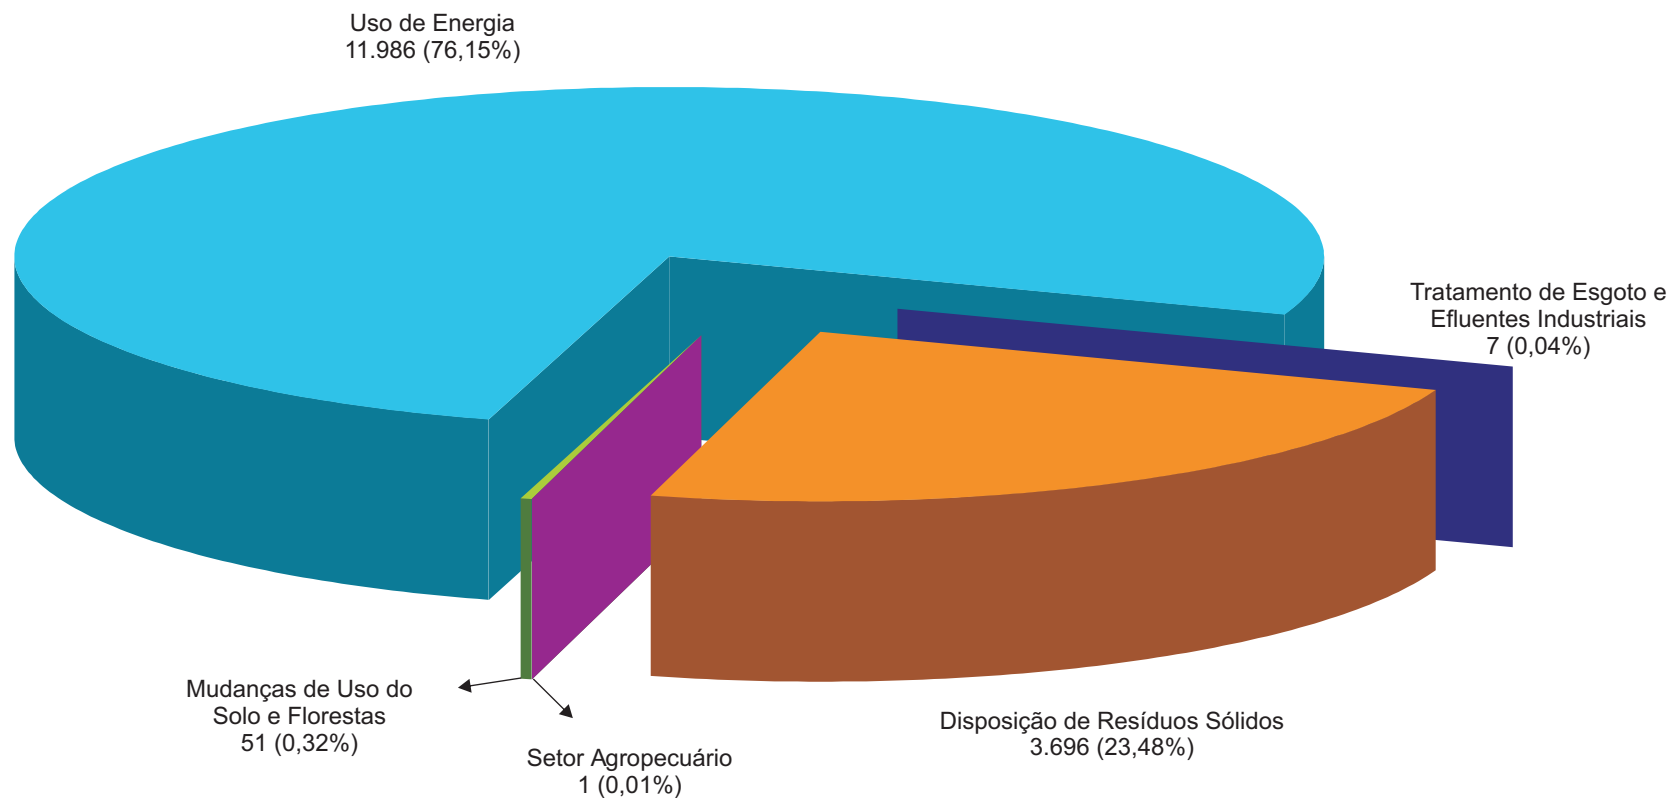

# Emissões de Gases de Efeito Estufa, por Fontes <sup>1</sup>

Município de São Paulo  
2003

Fonte: Secretaria Municipal do Verde e do Meio Ambiente – SVMA;  
Inventário de Emissões de Gases de Efeito Estufa do Município de São Paulo, 2005.

Elaboração: Sempla/Dipro

(1) (Gg CO<sub>2</sub>eq) Gg=kt=1.000 toneladas