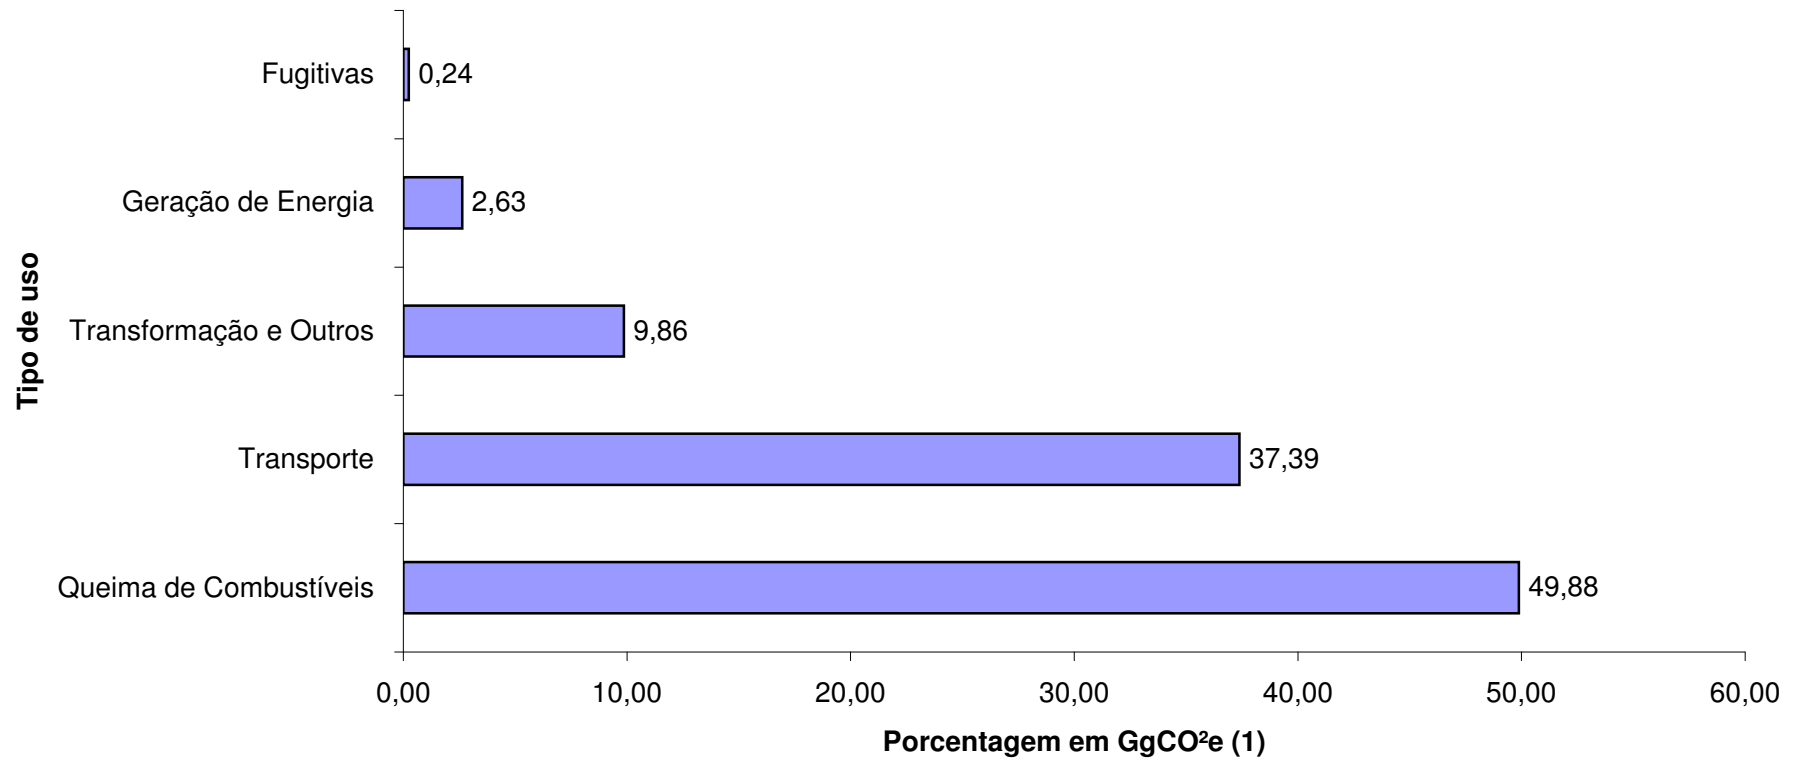

**Emissões de gases de Efeito Estufa no uso de energia
Município de São Paulo
2009**

Fonte: Secretaria Municipal do Verde e do Meio Ambiente – SVMA;

Inventário de emissões e remoções antrópicas de gases de efeito estufa do Município de São Paulo de 2003 a 2009 com atualização para 2010 e 2011 nos setores Energia e Resíduos.

Elaboração: Sempla/Deinfo

(1) (Gg CO₂eq) Gg=kt=1.000 toneladas