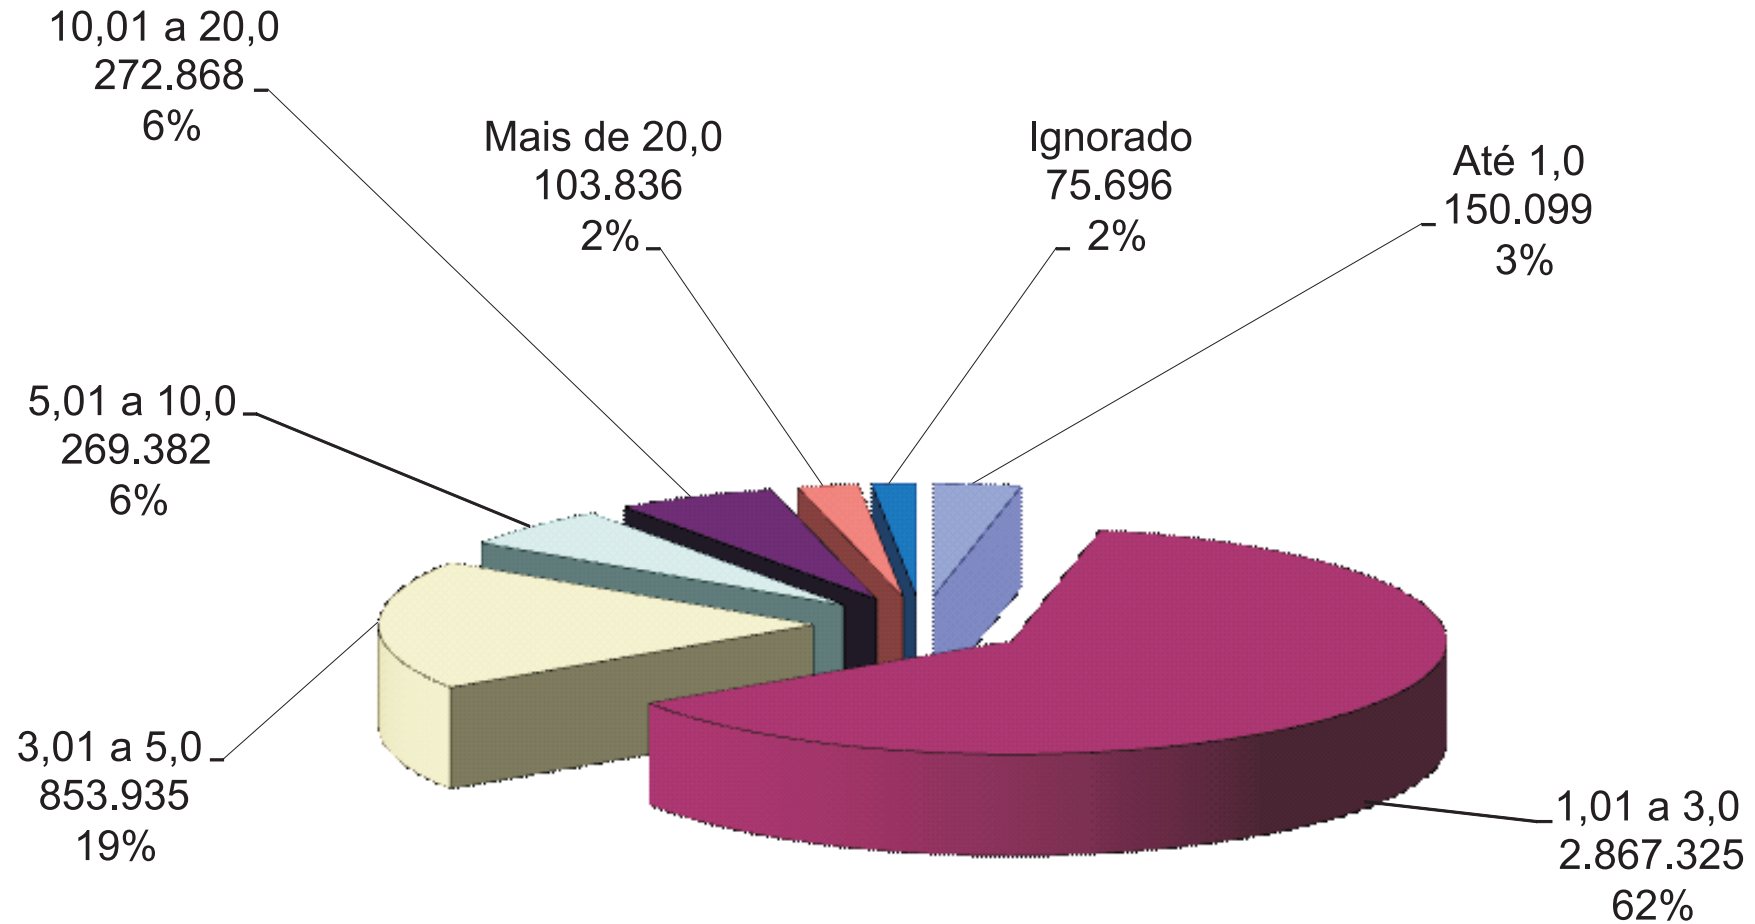

Distribuição de Emprego Formal, segundo Faixa de Rendimento (Salário Mínimo) Município de São Paulo 2016

Fonte: Ministério do Trabalho e Emprego. Relação Anual de Informações Sociais Rais.
Elaboração: SMUL/Geoinfo