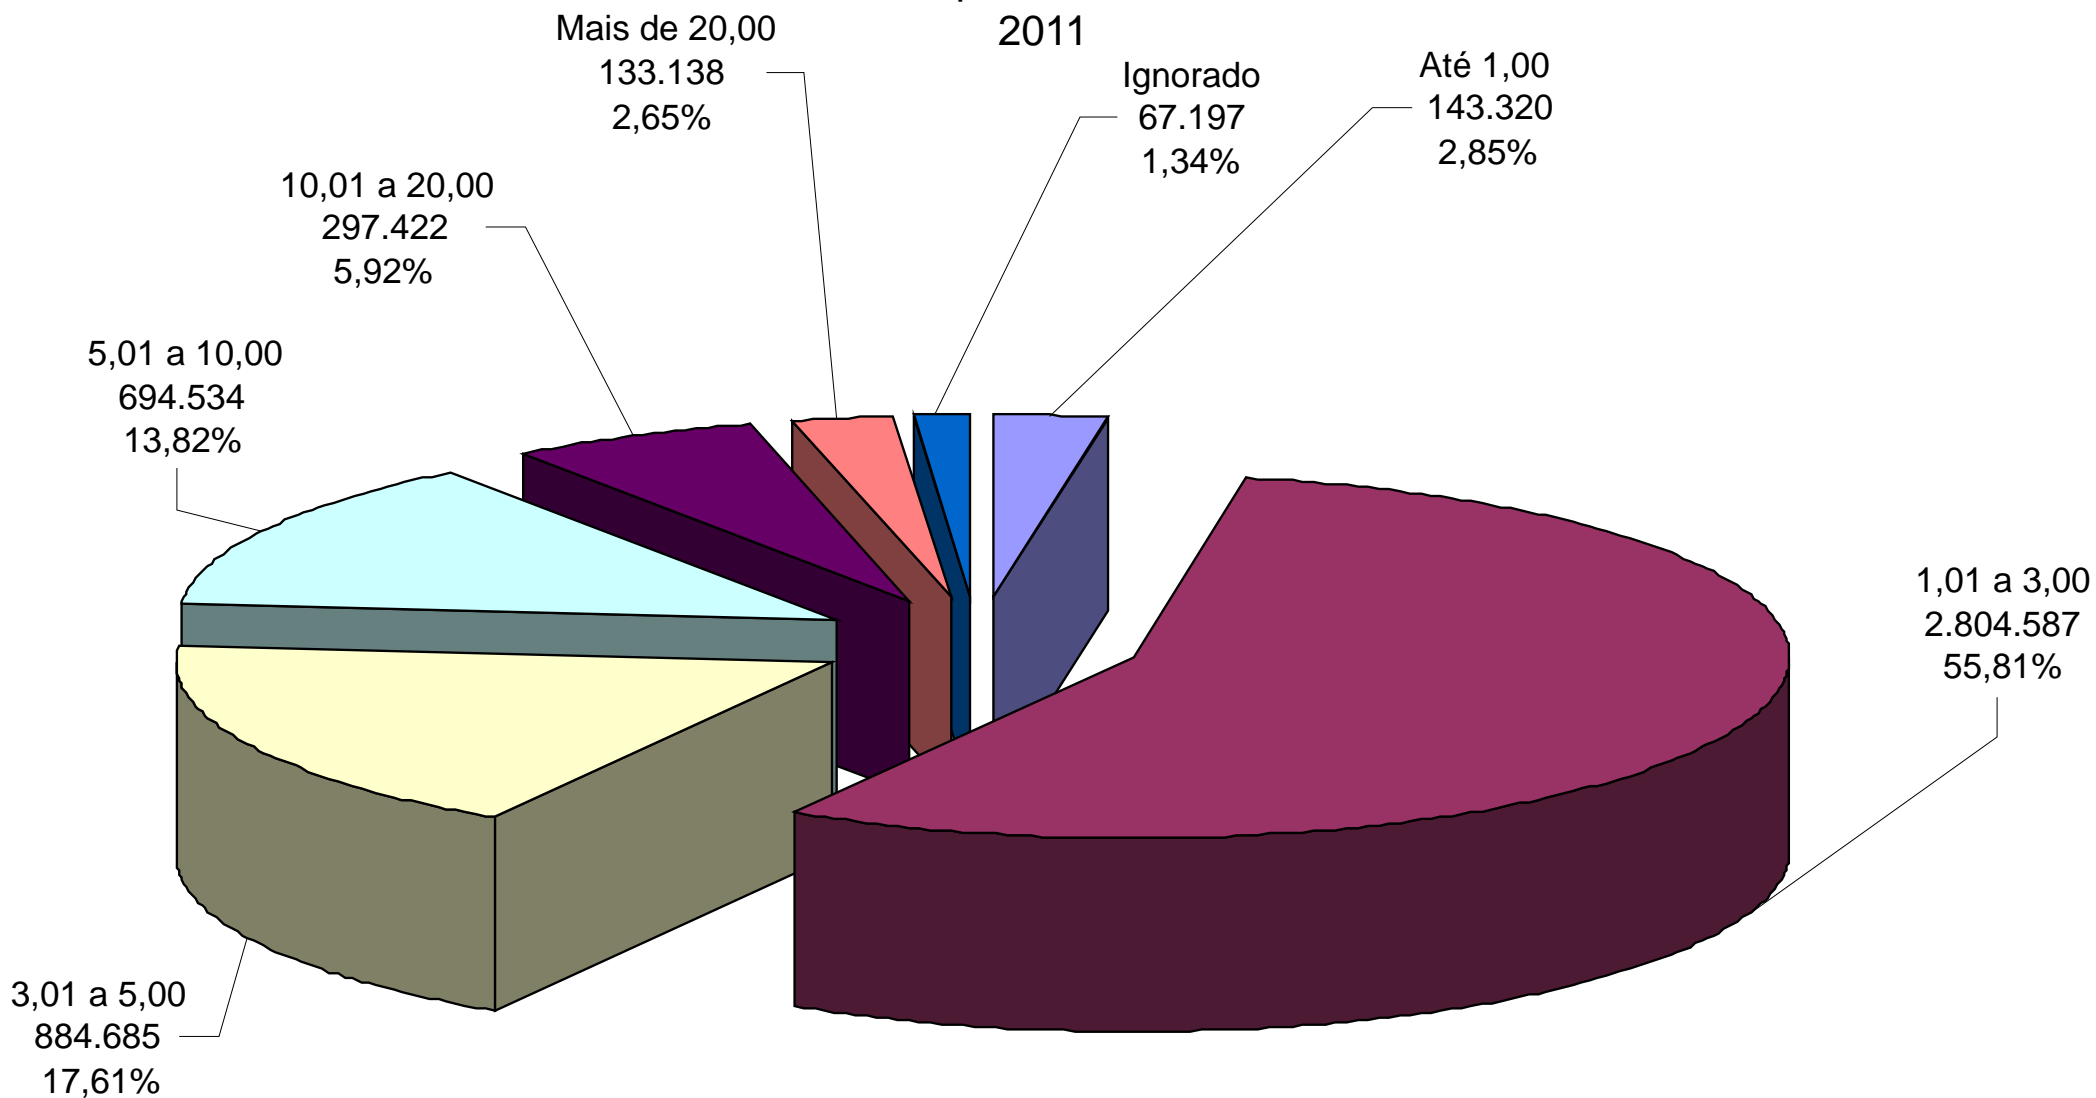

Distribuição do Emprego Formal, segundo Faixas de Rendimento (Salário Mínimo)

Município de São Paulo

2011

Fonte: Ministério do Trabalho e Emprego. Relação Anual de Informações Sociais – Rais.

Elaboração: SMDU/Dipro.