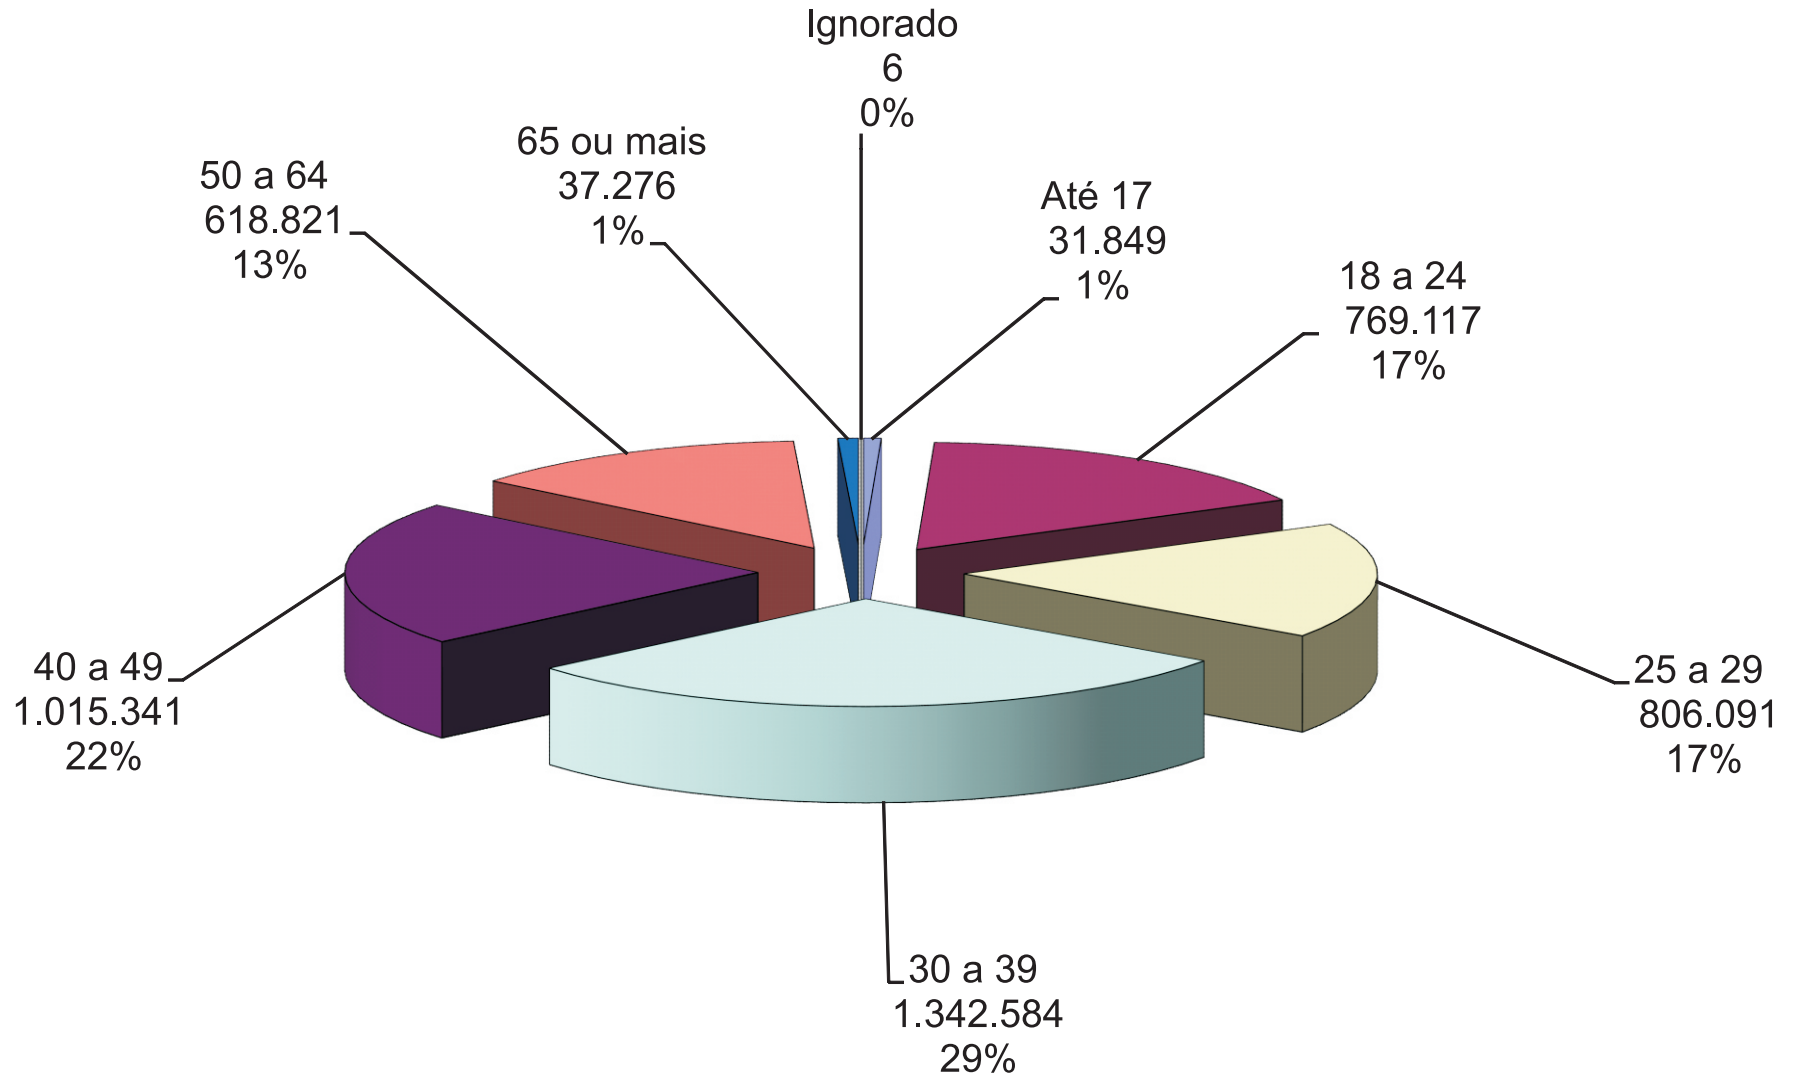

# Distribuição de Emprego Formal, segundo Faixa Etária Município de São Paulo 2009

Fonte: Ministério do Trabalho e Emprego. Relação Anual de Informações Sociais – Rais.

Elaboração: SMDU/Deinfo