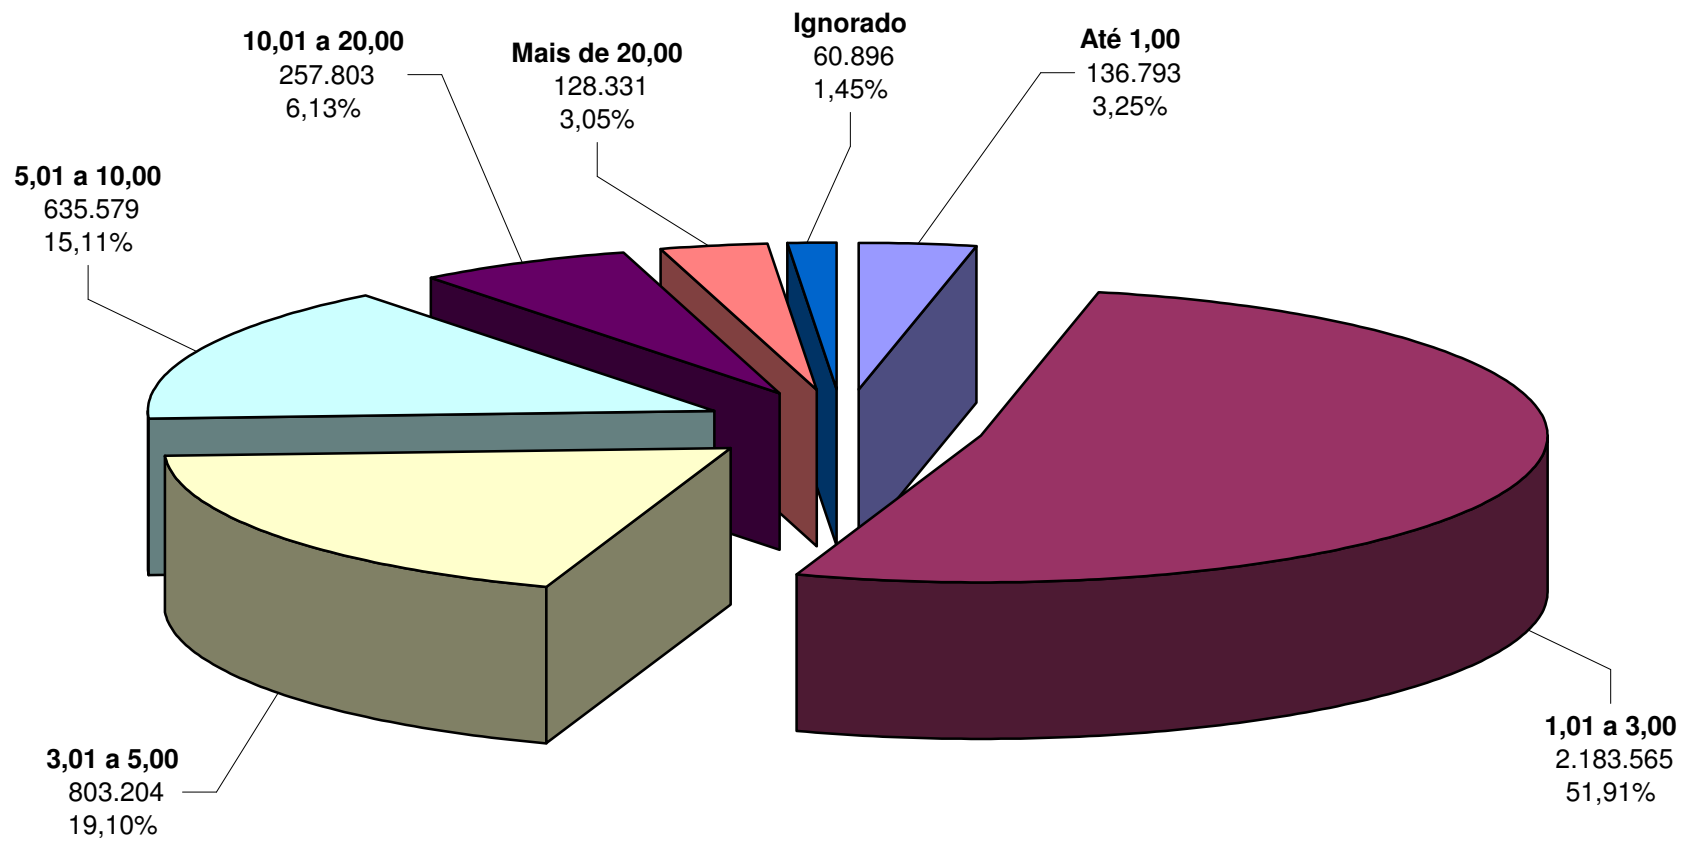

Distribuição do Emprego Formal, segundo Faixas de Rendimento (Salário Mínimo)
Município de São Paulo
2007

Fonte: Ministério do Trabalho e Emprego. Relação Anual de Informações Sociais – Rais.
Elaboração: SMDU/Dipro.