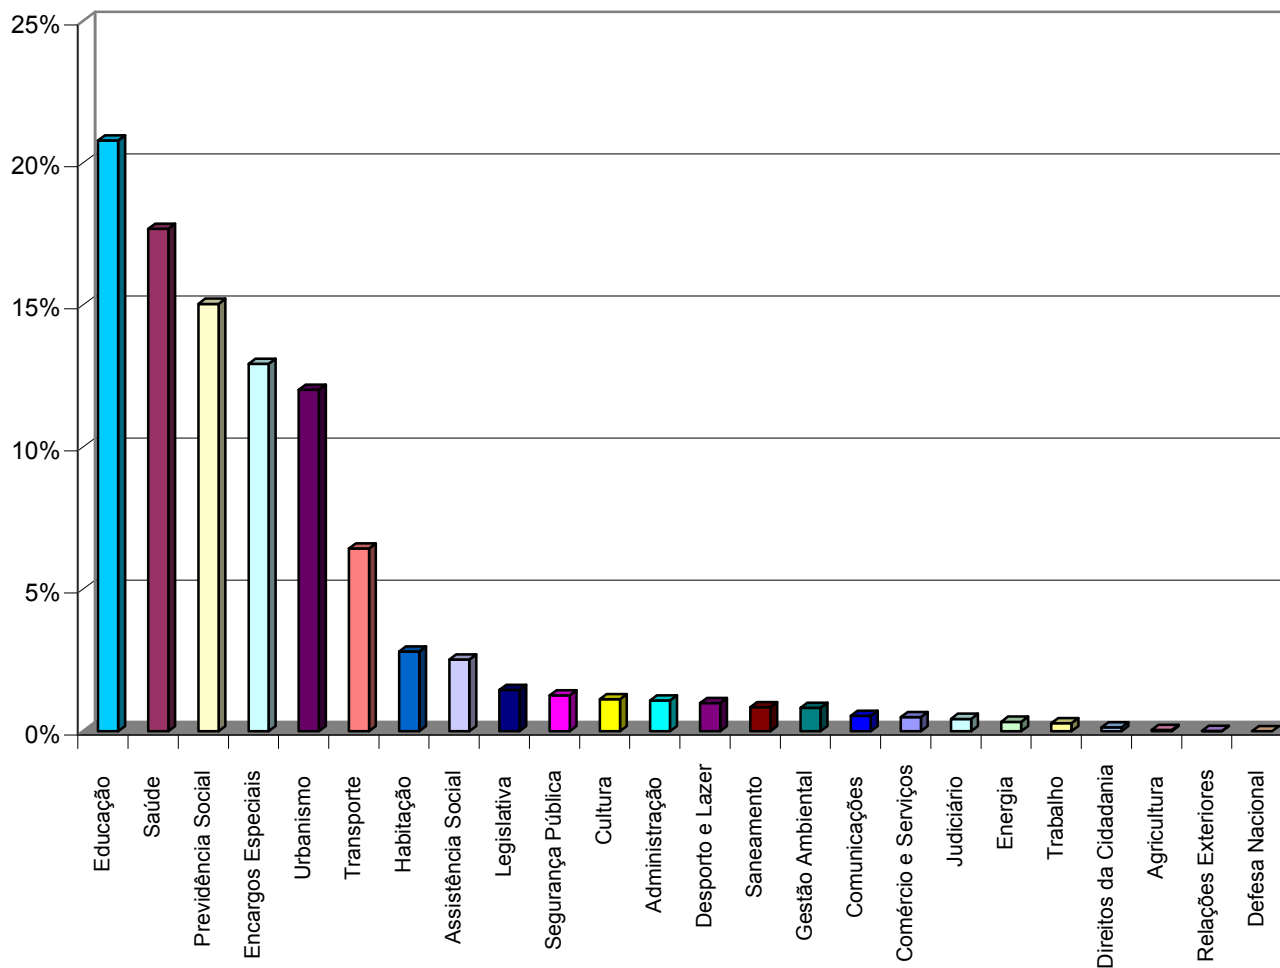

Participação das Despesas por Função - Consolidado
Município de São Paulo
2012

Fonte: SF - Balanço Geral 2012
Elaboração: SMDU/Deinfo