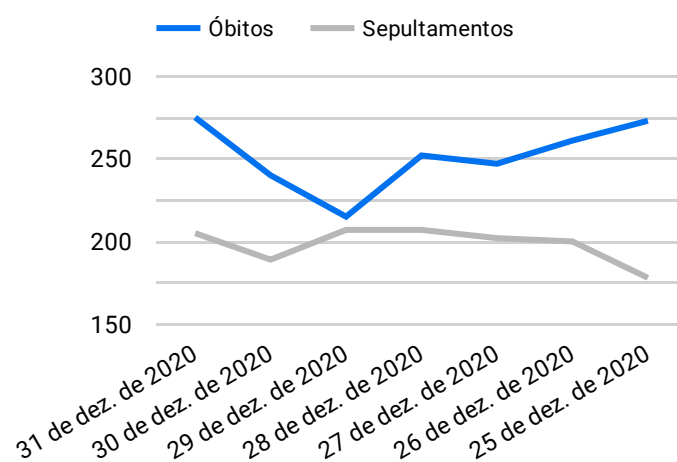

BOLETIM INFORMATIVO SEPULTAMENTOS E ÓBITOS NA CAPITAL NO ANO DA PANDEMIA COVID-19

1 de nov. de 2019 - 31 de dez. de 2020

Síntese de Informações

Edição n. 178 de 31 de dez. de 2020

PRINCIPAIS DESTAQUES

Histórico Total de Óbitos dos últimos 7 dias

Data ▾	Óbitos	Sepultamentos*
31 de dez. de 2020	275	205
30 de dez. de 2020	240	189
29 de dez. de 2020	215	207
28 de dez. de 2020	252	207
27 de dez. de 2020	247	202
26 de dez. de 2020	261	200
25 de dez. de 2020	273	178

Fonte: SFMSP

*Inclui cremações e dados de cemitérios particulares.

Histórico Total de Óbitos dos últimos 6 meses

Mês/Ano ▾	Óbitos	Sepultamentos*
12/2020	7.664	6.376
11/2020	6.597	5.414
10/2020	6.505	5.595
09/2020	6.768	5.779
08/2020	7.977	6.769
07/2020	8.188	7.021

Fonte: SFMSP

*Inclui cremações e dados de cemitérios particulares.

Óbitos Diários X Últimos 7 dias

Data ▾	Óbitos	D-7
31 de dez. de 2020	275	217
30 de dez. de 2020	240	225
29 de dez. de 2020	215	189
28 de dez. de 2020	252	245
27 de dez. de 2020	247	252
26 de dez. de 2020	261	190
25 de dez. de 2020	273	187