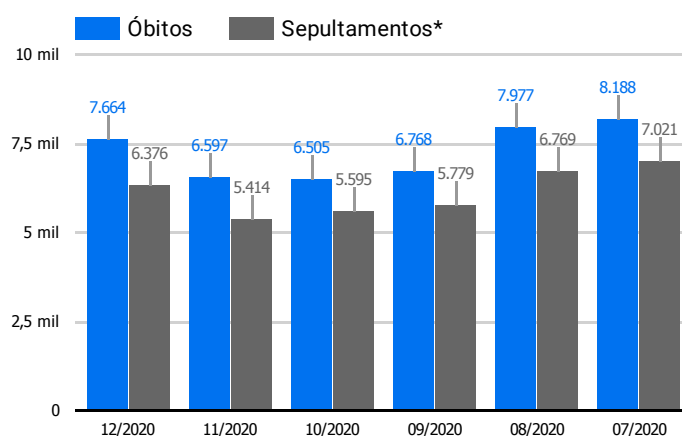

Data ▾	Óbitos	Sepultamentos*
31 de dez. de 2020	275	205
30 de dez. de 2020	240	189
29 de dez. de 2020	215	207
28 de dez. de 2020	252	207
27 de dez. de 2020	247	202
26 de dez. de 2020	261	200
25 de dez. de 2020	273	178

Fonte: SFMSP

*Inclui cremações e dados de cemitérios particulares.

Histórico Total de Óbitos dos últimos 6 meses

Mês/Ano ▾	Óbitos	Sepultamentos*
12/2020	7.664	6.376
11/2020	6.597	5.414
10/2020	6.505	5.595
09/2020	6.768	5.779
08/2020	7.977	6.769
07/2020	8.188	7.021

Fonte: SFMSP

*Inclui cremações e dados de cemitérios particulares.

Óbitos Diários X Últimos 7 dias

Data ▾	Óbitos	D-7
31 de dez. de 2020	275	217
30 de dez. de 2020	240	225
29 de dez. de 2020	215	189
28 de dez. de 2020	252	245
27 de dez. de 2020	247	252
26 de dez. de 2020	261	190
25 de dez. de 2020	273	187