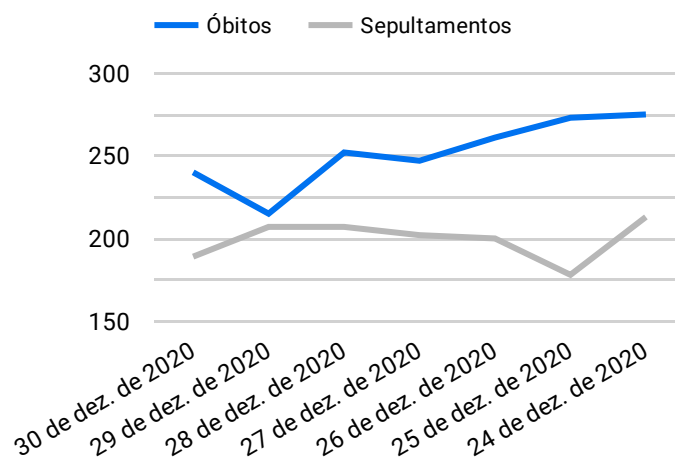

# BOLETIM INFORMATIVO SEPULTAMENTOS E ÓBITOS NA CAPITAL NO ANO DA PANDEMIA COVID-19

1 de nov. de 2019 - 30 de dez. de 2020

### Histórico Total de Óbitos dos últimos 7 dias

Data ▾	Óbitos	Sepultamentos*
30 de dez. de 2020	240	189
29 de dez. de 2020	215	207
28 de dez. de 2020	252	207
27 de dez. de 2020	247	202
26 de dez. de 2020	261	200
25 de dez. de 2020	273	178
24 de dez. de 2020	275	213

### Histórico Total de Óbitos dos últimos 6 meses

Mês/Ano ▾	Óbitos	Sepultamentos*
12/2020	7.389	6.171
11/2020	6.597	5.414
10/2020	6.505	5.595
09/2020	6.768	5.779
08/2020	7.977	6.769
07/2020	8.188	7.021

## Óbitos Diários X Últimos 7 dias

Data ▾	Óbitos	D-7
30 de dez. de 2020	240	217
29 de dez. de 2020	215	225
28 de dez. de 2020	252	189
27 de dez. de 2020	247	245
26 de dez. de 2020	261	252
25 de dez. de 2020	273	190
24 de dez. de 2020	275	187