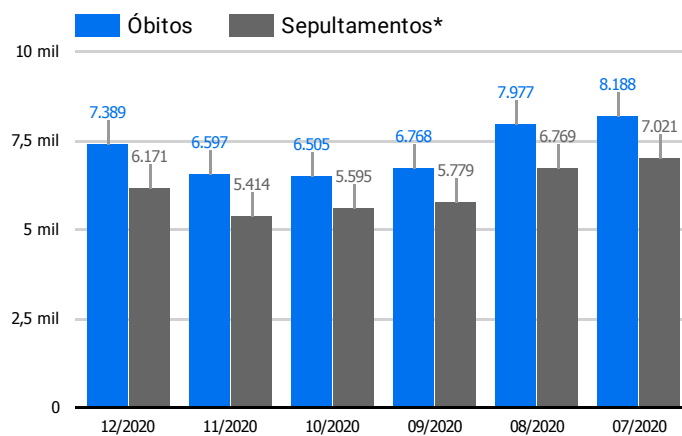

Óbitos Diários X Últimos 7 dias

Data ▾	Óbitos	D-7
30 de dez. de 2020	240	217
29 de dez. de 2020	215	225
28 de dez. de 2020	252	189
27 de dez. de 2020	247	245
26 de dez. de 2020	261	252
25 de dez. de 2020	273	190
24 de dez. de 2020	275	187