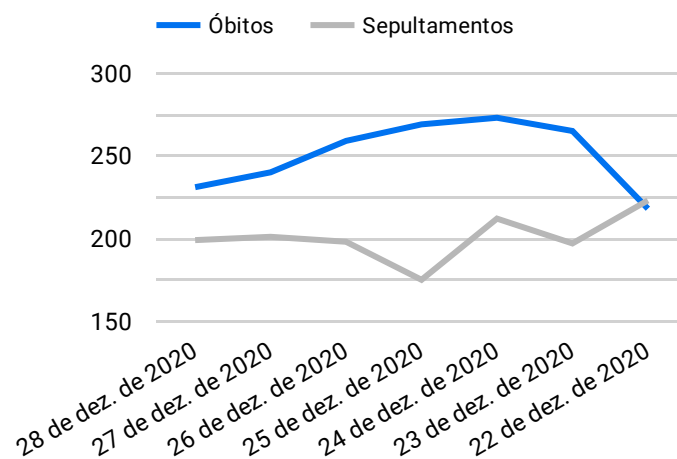

BOLETIM INFORMATIVO SEPULTAMENTOS E ÓBITOS NA CAPITAL NO ANO DA PANDEMIA COVID-19

1 de dez. de 2019 - 28 de dez. de 2020

Síntese de Informações

Edição n. 175 de 28 de dez. de 2020

PRINCIPAIS DESTAQUES

Histórico Total de Óbitos dos últimos 7 dias

Data ▾	Óbitos	Sepultamentos*
28 de dez. de 2020	231	199
27 de dez. de 2020	240	201
26 de dez. de 2020	259	198
25 de dez. de 2020	269	175
24 de dez. de 2020	273	212
23 de dez. de 2020	265	197
22 de dez. de 2020	218	223

Fonte: SFMSP

*Inclui cremações e dados de cemitérios particulares.

Histórico Total de Óbitos dos últimos 6 meses

Mês/Ano ▾	Óbitos	Sepultamentos*
12/2020	6.885	5.737
11/2020	6.597	5.410
10/2020	6.505	5.595
09/2020	6.768	5.779
08/2020	7.977	6.769
07/2020	8.188	7.021

Fonte: SFMSP

*Inclui cremações e dados de cemitérios particulares.

Óbitos Diários X Últimos 7 dias

Data ▾	Óbitos	D-7
28 de dez. de 2020	231	185
27 de dez. de 2020	240	197
26 de dez. de 2020	259	220
25 de dez. de 2020	269	221
24 de dez. de 2020	273	204
23 de dez. de 2020	265	201
22 de dez. de 2020	218	223