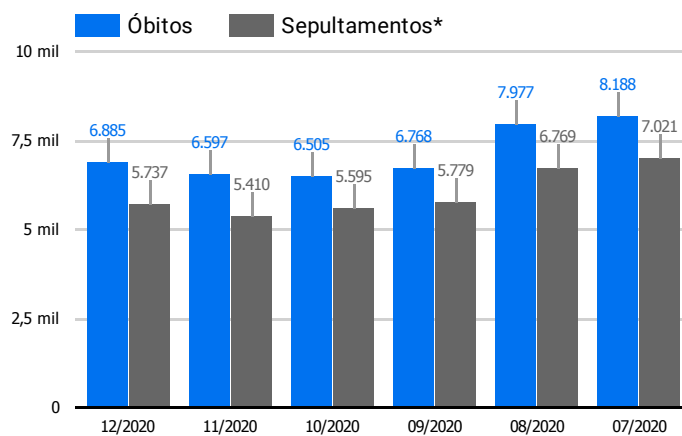

Data ▾	Óbitos	Sepultamentos*
28 de dez. de 2020	231	199
27 de dez. de 2020	240	201
26 de dez. de 2020	259	198
25 de dez. de 2020	269	175
24 de dez. de 2020	273	212
23 de dez. de 2020	265	197
22 de dez. de 2020	218	223

Fonte: SFMSP

*Inclui cremações e dados de cemitérios particulares.

Histórico Total de Óbitos dos últimos 6 meses

Mês/Ano ▾	Óbitos	Sepultamentos*
12/2020	6.885	5.737
11/2020	6.597	5.410
10/2020	6.505	5.595
09/2020	6.768	5.779
08/2020	7.977	6.769
07/2020	8.188	7.021

Fonte: SFMSP

*Inclui cremações e dados de cemitérios particulares.

Óbitos Diários X Últimos 7 dias

Data ▾	Óbitos	D-7
28 de dez. de 2020	231	185
27 de dez. de 2020	240	197
26 de dez. de 2020	259	220
25 de dez. de 2020	269	221
24 de dez. de 2020	273	204
23 de dez. de 2020	265	201
22 de dez. de 2020	218	223