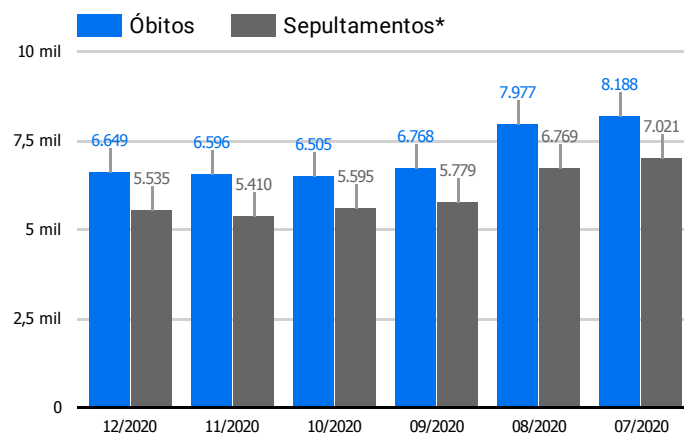

### Histórico Total de Óbitos dos últimos 7 dias

Data ▾	Óbitos	Sepultamentos*
27 de dez. de 2020	239	201
26 de dez. de 2020	259	198
25 de dez. de 2020	269	175
24 de dez. de 2020	273	212
23 de dez. de 2020	264	194
22 de dez. de 2020	217	223
21 de dez. de 2020	234	213

Fonte: SFMSP

\*Inclui cremações e dados de cemitérios particulares.

### Histórico Total de Óbitos dos últimos 6 meses

Mês/Ano ▾	Óbitos	Sepultamentos*
12/2020	6.649	5.535
11/2020	6.596	5.410
10/2020	6.505	5.595
09/2020	6.768	5.779
08/2020	7.977	6.769
07/2020	8.188	7.021

## Óbitos Diários X Últimos 7 dias

Data ▾	Óbitos	D-7
27 de dez. de 2020	239	185
26 de dez. de 2020	259	197
25 de dez. de 2020	269	220
24 de dez. de 2020	273	221
23 de dez. de 2020	264	204
22 de dez. de 2020	217	201
21 de dez. de 2020	234	223