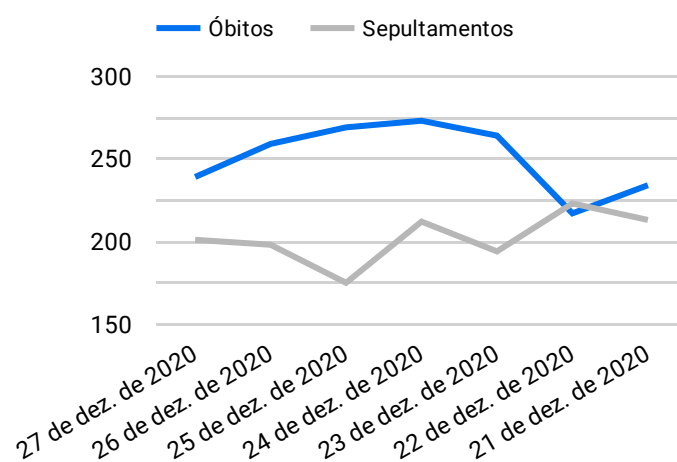

# BOLETIM INFORMATIVO SEPULTAMENTOS E ÓBITOS NA CAPITAL NO ANO DA PANDEMIA COVID-19

1 de dez. de 2019 - 27 de dez. de 2020

### Histórico Total de Óbitos dos últimos 7 dias

Data ▾	Óbitos	Sepultamentos*
27 de dez. de 2020	239	201
26 de dez. de 2020	259	198
25 de dez. de 2020	269	175
24 de dez. de 2020	273	212
23 de dez. de 2020	264	194
22 de dez. de 2020	217	223
21 de dez. de 2020	234	213

### Histórico Total de Óbitos dos últimos 6 meses

Mês/Ano ▾	Óbitos	Sepultamentos*
12/2020	6.649	5.535
11/2020	6.596	5.410
10/2020	6.505	5.595
09/2020	6.768	5.779
08/2020	7.977	6.769
07/2020	8.188	7.021

## Óbitos Diários X Últimos 7 dias

Data ▾	Óbitos	D-7
27 de dez. de 2020	239	185
26 de dez. de 2020	259	197
25 de dez. de 2020	269	220
24 de dez. de 2020	273	221
23 de dez. de 2020	264	204
22 de dez. de 2020	217	201
21 de dez. de 2020	234	223