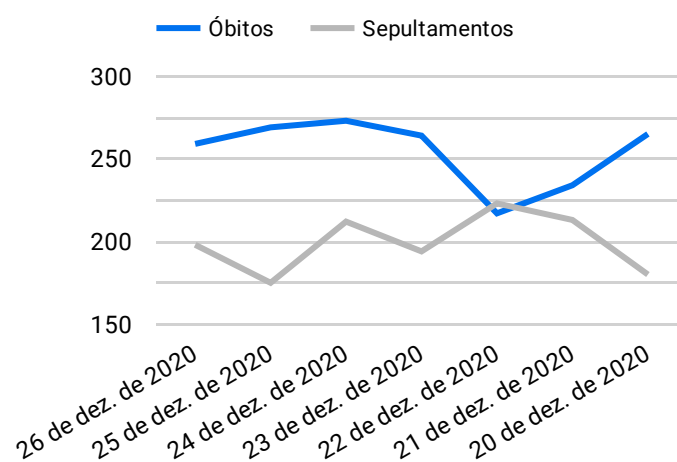

BOLETIM INFORMATIVO SEPULTAMENTOS E ÓBITOS NA CAPITAL NO ANO DA PANDEMIA COVID-19

1 de dez. de 2019 - 26 de dez. de 2020

Síntese de Informações

Edição n. 173 de 26 de dez. de 2020

PRINCIPAIS DESTAQUES

Histórico Total de Óbitos dos últimos 7 dias

Data ▾	Óbitos	Sepultamentos*
26 de dez. de 2020	259	198
25 de dez. de 2020	269	175
24 de dez. de 2020	273	212
23 de dez. de 2020	264	194
22 de dez. de 2020	217	223
21 de dez. de 2020	234	213
20 de dez. de 2020	265	180

Fonte: SFMSP

*Inclui cremações e dados de cemitérios particulares.

Histórico Total de Óbitos dos últimos 6 meses

Mês/Ano ▾	Óbitos	Sepultamentos*
12/2020	6.410	5.334
11/2020	6.596	5.410
10/2020	6.505	5.595
09/2020	6.768	5.779
08/2020	7.977	6.769
07/2020	8.188	7.021

Fonte: SFMSP

*Inclui cremações e dados de cemitérios particulares.

Óbitos Diários X Últimos 7 dias

Data ▾	Óbitos	D-7
26 de dez. de 2020	259	185
25 de dez. de 2020	269	197
24 de dez. de 2020	273	220
23 de dez. de 2020	264	221
22 de dez. de 2020	217	204
21 de dez. de 2020	234	201
20 de dez. de 2020	265	223