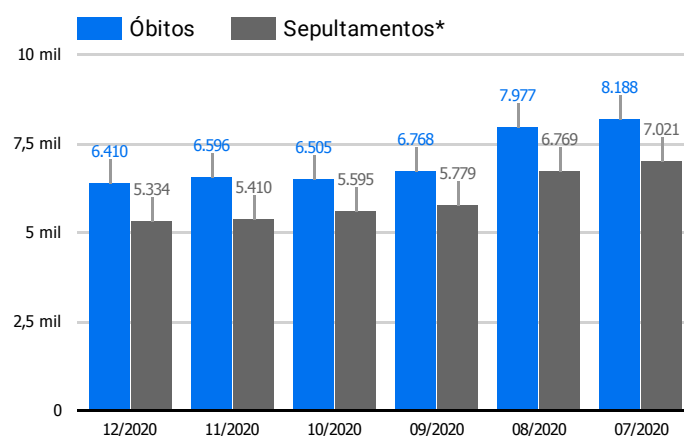

BOLETIM INFORMATIVO SEPULTAMENTOS E ÓBITOS NA CAPITAL NO ANO DA PANDEMIA COVID-19

1 de dez. de 2019 - 26 de dez. de 2020

Síntese de Informações

Edição n. 173 de 26 de dez. de 2020

PRINCIPAIS DESTAQUES

Histórico Total de Óbitos dos últimos 7 dias

Data ▾	Óbitos	Sepultamentos*
26 de dez. de 2020	259	198
25 de dez. de 2020	269	175
24 de dez. de 2020	273	212
23 de dez. de 2020	264	194
22 de dez. de 2020	217	223
21 de dez. de 2020	234	213
20 de dez. de 2020	265	180

Fonte: SFMSP

*Inclui cremações e dados de cemitérios particulares.

Histórico Total de Óbitos dos últimos 6 meses

Mês/Ano ▾	Óbitos	Sepultamentos*
12/2020	6.410	5.334
11/2020	6.596	5.410
10/2020	6.505	5.595
09/2020	6.768	5.779
08/2020	7.977	6.769
07/2020	8.188	7.021

Fonte: SFMSP

*Inclui cremações e dados de cemitérios particulares.

Óbitos Diários X Últimos 7 dias

Data ▾	Óbitos	D-7
26 de dez. de 2020	259	185
25 de dez. de 2020	269	197
24 de dez. de 2020	273	220
23 de dez. de 2020	264	221
22 de dez. de 2020	217	204
21 de dez. de 2020	234	201
20 de dez. de 2020	265	223