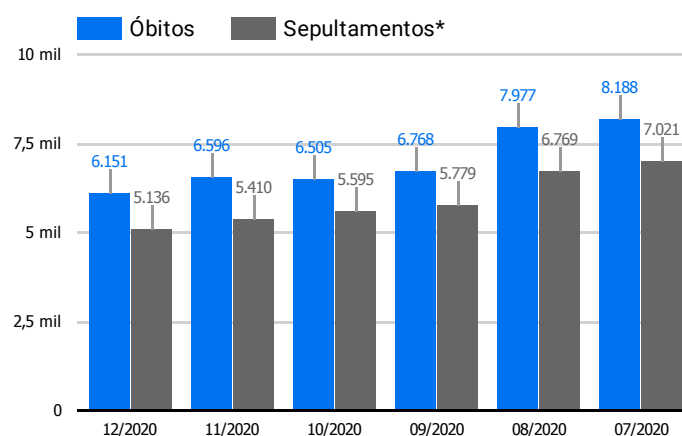

#### Histórico Total de Óbitos dos últimos 7 dias

Data ▾	Óbitos	Sepultamentos*
25 de dez. de 2020	269	175
24 de dez. de 2020	273	212
23 de dez. de 2020	264	194
22 de dez. de 2020	217	223
21 de dez. de 2020	234	213
20 de dez. de 2020	265	180
19 de dez. de 2020	238	214

Fonte: SFMSP

\*Inclui cremações e dados de cemitérios particulares.

#### Histórico Total de Óbitos dos últimos 6 meses

Mês/Ano ▾	Óbitos	Sepultamentos*
12/2020	6.151	5.136
11/2020	6.596	5.410
10/2020	6.505	5.595
09/2020	6.768	5.779
08/2020	7.977	6.769
07/2020	8.188	7.021

#### Óbitos Diários X Últimos 7 dias

Data ▾	Óbitos	D-7
25 de dez. de 2020	269	185
24 de dez. de 2020	273	197
23 de dez. de 2020	264	220
22 de dez. de 2020	217	221
21 de dez. de 2020	234	204
20 de dez. de 2020	265	201
19 de dez. de 2020	238	223