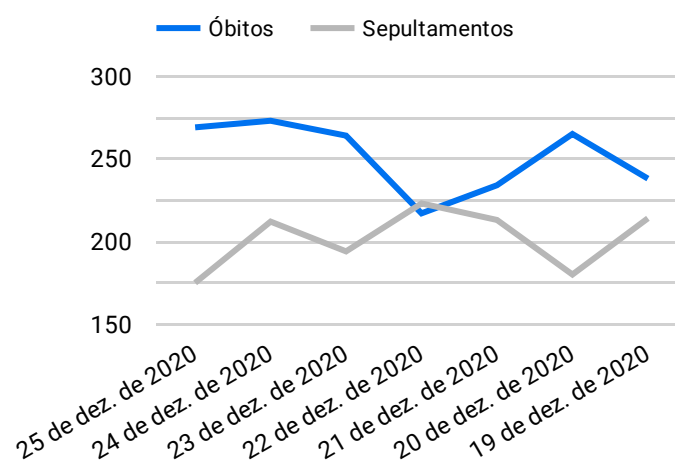

# BOLETIM INFORMATIVO SEPULTAMENTOS E ÓBITOS NA CAPITAL NO ANO DA PANDEMIA COVID-19

1 de dez. de 2019 - 25 de dez. de 2020

#### Histórico Total de Óbitos dos últimos 7 dias

Data ▾	Óbitos	Sepultamentos*
25 de dez. de 2020	269	175
24 de dez. de 2020	273	212
23 de dez. de 2020	264	194
22 de dez. de 2020	217	223
21 de dez. de 2020	234	213
20 de dez. de 2020	265	180
19 de dez. de 2020	238	214

#### Histórico Total de Óbitos dos últimos 6 meses

Mês/Ano ▾	Óbitos	Sepultamentos*
12/2020	6.151	5.136
11/2020	6.596	5.410
10/2020	6.505	5.595
09/2020	6.768	5.779
08/2020	7.977	6.769
07/2020	8.188	7.021

#### Óbitos Diários X Últimos 7 dias

Data ▾	Óbitos	D-7
25 de dez. de 2020	269	185
24 de dez. de 2020	273	197
23 de dez. de 2020	264	220
22 de dez. de 2020	217	221
21 de dez. de 2020	234	204
20 de dez. de 2020	265	201
19 de dez. de 2020	238	223