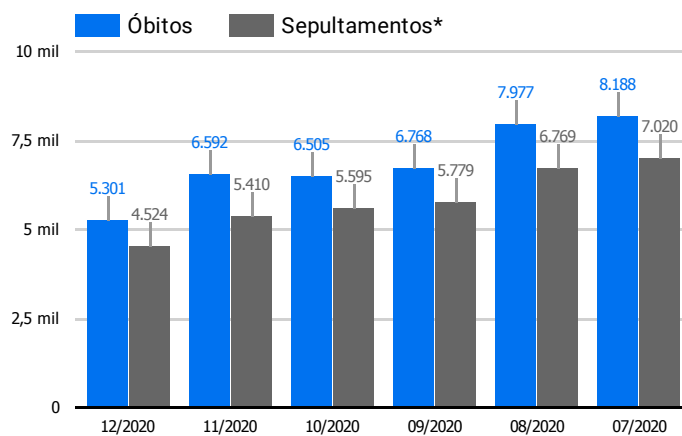

Síntese de Informações

Edição n. 169 de 22 de dez. de 2020

PRINCIPAIS DESTAQUES

Histórico Total de Óbitos dos últimos 7 dias

Data ▾	Óbitos	Sepultamentos*
22 de dez. de 2020	200	216
21 de dez. de 2020	224	205
20 de dez. de 2020	261	178
19 de dez. de 2020	236	209
18 de dez. de 2020	265	225
17 de dez. de 2020	272	197
16 de dez. de 2020	233	212

Fonte: SFMSP

*Inclui cremações e dados de cemitérios particulares.

Histórico Total de Óbitos dos últimos 6 meses

Mês/Ano ▾	Óbitos	Sepultamentos*
12/2020	5.301	4.524
11/2020	6.592	5.410
10/2020	6.505	5.595
09/2020	6.768	5.779
08/2020	7.977	6.769
07/2020	8.188	7.020

Fonte: SFMSP

*Inclui cremações e dados de cemitérios particulares.

Óbitos Diários X Últimos 7 dias

Data ▾	Óbitos	D-7
22 de dez. de 2020	200	217
21 de dez. de 2020	224	225
20 de dez. de 2020	261	189
19 de dez. de 2020	236	245
18 de dez. de 2020	265	252
17 de dez. de 2020	272	190
16 de dez. de 2020	233	187