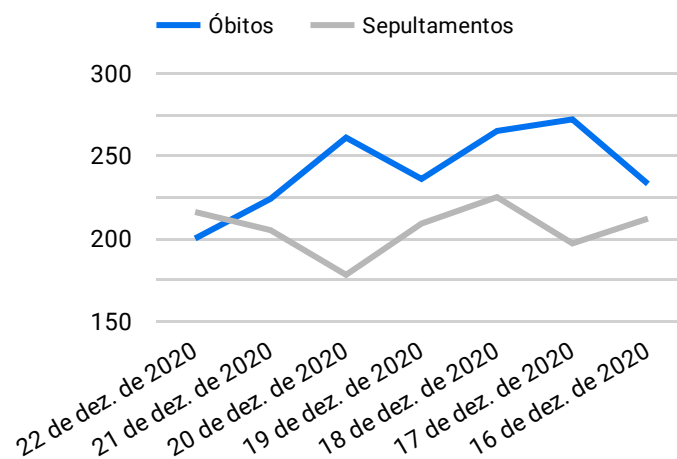

Síntese de Informações

Edição n. 169 de 22 de dez. de 2020

PRINCIPAIS DESTAQUES

Histórico Total de Óbitos dos últimos 7 dias

Data ▾	Óbitos	Sepultamentos*
22 de dez. de 2020	200	216
21 de dez. de 2020	224	205
20 de dez. de 2020	261	178
19 de dez. de 2020	236	209
18 de dez. de 2020	265	225
17 de dez. de 2020	272	197
16 de dez. de 2020	233	212

Fonte: SFMSP

*Inclui cremações e dados de cemitérios particulares.

Histórico Total de Óbitos dos últimos 6 meses

Mês/Ano ▾	Óbitos	Sepultamentos*
12/2020	5.301	4.524
11/2020	6.592	5.410
10/2020	6.505	5.595
09/2020	6.768	5.779
08/2020	7.977	6.769
07/2020	8.188	7.020

Fonte: SFMSP

*Inclui cremações e dados de cemitérios particulares.

Óbitos Diários X Últimos 7 dias

Data ▾	Óbitos	D-7
22 de dez. de 2020	200	217
21 de dez. de 2020	224	225
20 de dez. de 2020	261	189
19 de dez. de 2020	236	245
18 de dez. de 2020	265	252
17 de dez. de 2020	272	190
16 de dez. de 2020	233	187