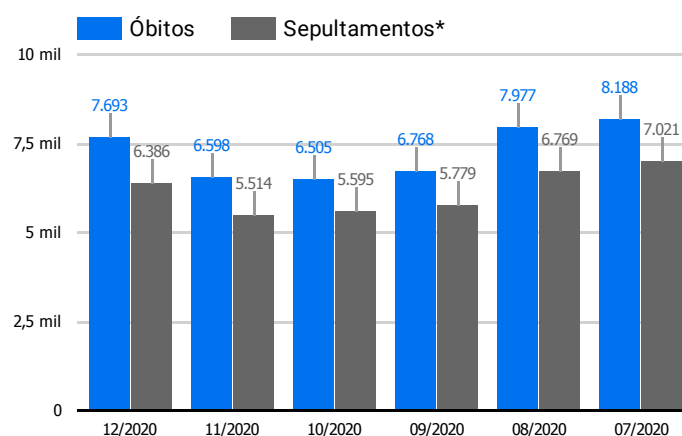

Data ▾	Óbitos	Sepultamentos*
22 de jan. de 2021	235	219
21 de jan. de 2021	253	192
20 de jan. de 2021	231	207
19 de jan. de 2021	253	251
18 de jan. de 2021	283	216
17 de jan. de 2021	290	209
16 de jan. de 2021	280	199

Fonte: SFMSP

*Inclui cremações e dados de cemitérios particulares.

Histórico Total de Óbitos dos últimos 6 meses

Mês/Ano ▾	Óbitos	Sepultamentos*
12/2020	7.693	6.386
11/2020	6.598	5.514
10/2020	6.505	5.595
09/2020	6.768	5.779
08/2020	7.977	6.769
07/2020	8.188	7.021

Fonte: SFMSP

*Inclui cremações e dados de cemitérios particulares.

Óbitos Diários X Últimos 7 dias

Data ▾	Óbitos	D-7
22 de jan. de 2021	235	208
21 de jan. de 2021	253	190
20 de jan. de 2021	231	175
19 de jan. de 2021	253	208
18 de jan. de 2021	283	231
17 de jan. de 2021	290	192
16 de jan. de 2021	280	208