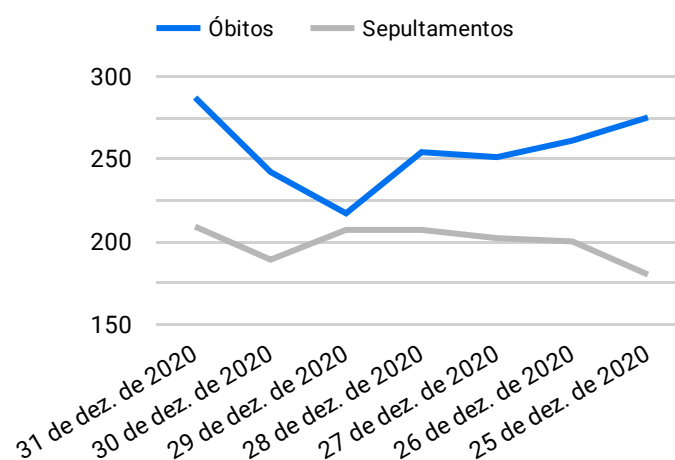

BOLETIM INFORMATIVO SEPULTAMENTOS E ÓBITOS NA CAPITAL NO ANO DA PANDEMIA COVID-19

22 de jan. de 2020 - 22 de jan. de 2021

Síntese de Informações

Edição n. 200 de 22 de jan. de 2021

PRINCIPAIS DESTAQUES

Histórico Total de Óbitos dos últimos 7 dias

Data ▾	Óbitos	Sepultamentos*
22 de jan. de 2021	235	219
21 de jan. de 2021	253	192
20 de jan. de 2021	231	207
19 de jan. de 2021	253	251
18 de jan. de 2021	283	216
17 de jan. de 2021	290	209
16 de jan. de 2021	280	199

Fonte: SFMSP

*Inclui cremações e dados de cemitérios particulares.

Histórico Total de Óbitos dos últimos 6 meses

Mês/Ano ▾	Óbitos	Sepultamentos*
12/2020	7.693	6.386
11/2020	6.598	5.514
10/2020	6.505	5.595
09/2020	6.768	5.779
08/2020	7.977	6.769
07/2020	8.188	7.021