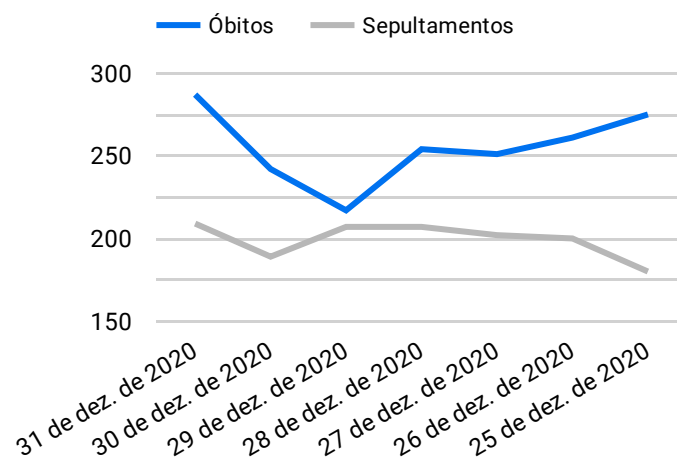

# BOLETIM INFORMATIVO SEPULTAMENTOS E ÓBITOS NA CAPITAL NO ANO DA PANDEMIA COVID-19

20 de jan. de 2021 - 20 de jan. de 2021

## Síntese de Informações

Edição n. 198 de 20 de jan. de 2021

#### Histórico Total de Óbitos dos últimos 7 dias

Data ▾	Óbitos	Sepultamentos*
20 de jan. de 2021	219	207
19 de jan. de 2021	250	251
18 de jan. de 2021	281	216
17 de jan. de 2021	286	207
16 de jan. de 2021	278	198
15 de jan. de 2021	258	216
14 de jan. de 2021	252	209

#### Histórico Total de Óbitos dos últimos 6 meses

Mês/Ano ▾	Óbitos	Sepultamentos*
12/2020	7.692	6.386
11/2020	6.598	5.473
10/2020	6.505	5.595
09/2020	6.768	5.779
08/2020	7.977	6.769
07/2020	8.188	7.021