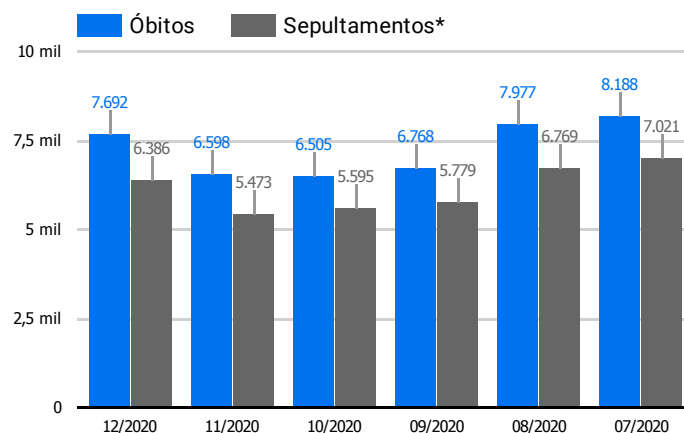

Óbitos Diários X Últimos 7 dias

Data ▾	Óbitos	D-7
20 de jan. de 2021	219	191
19 de jan. de 2021	250	190
18 de jan. de 2021	281	208
17 de jan. de 2021	286	190
16 de jan. de 2021	278	175
15 de jan. de 2021	258	208
14 de jan. de 2021	252	231