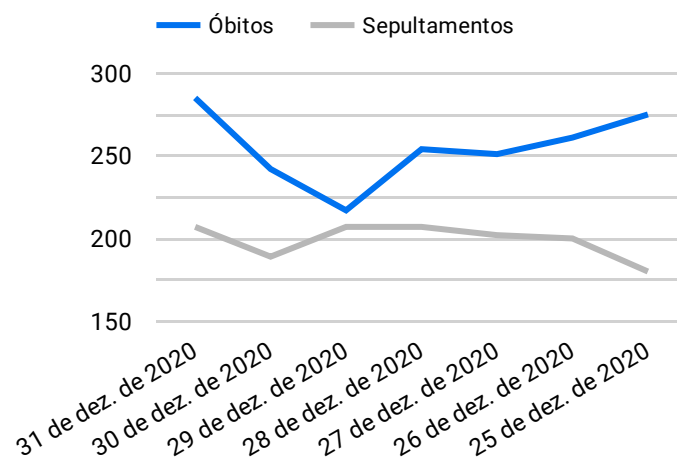

BOLETIM INFORMATIVO SEPULTAMENTOS E ÓBITOS NA CAPITAL NO ANO DA PANDEMIA COVID-19

14 de jan. de 2021 - 14 de jan. de 2021

Síntese de Informações

Edição n. 192 de 14 de jan. de 2021

PRINCIPAIS DESTAQUES

Histórico Total de Óbitos dos últimos 7 dias

Data ▾	Óbitos	Sepultamentos*
14 de jan. de 2021	233	209
13 de jan. de 2021	246	207
12 de jan. de 2021	258	217
11 de jan. de 2021	226	216
10 de jan. de 2021	271	211
9 de jan. de 2021	303	229
8 de jan. de 2021	259	184

Fonte: SFMSP

*Inclui cremações e dados de cemitérios particulares.

Histórico Total de Óbitos dos últimos 6 meses

Mês/Ano ▾	Óbitos	Sepultamentos*
12/2020	7.690	6.384
11/2020	6.598	5.437
10/2020	6.505	5.595
09/2020	6.768	5.779
08/2020	7.977	6.769
07/2020	8.188	7.021