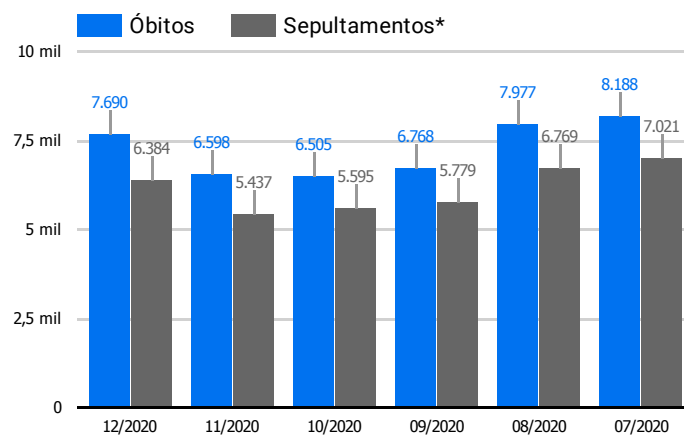

Data ▾	Óbitos	Sepultamentos*
14 de jan. de 2021	233	209
13 de jan. de 2021	246	207
12 de jan. de 2021	258	217
11 de jan. de 2021	226	216
10 de jan. de 2021	271	211
9 de jan. de 2021	303	229
8 de jan. de 2021	259	184

Fonte: SFMSP

*Inclui cremações e dados de cemitérios particulares.

Histórico Total de Óbitos dos últimos 6 meses

Mês/Ano ▾	Óbitos	Sepultamentos*
12/2020	7.690	6.384
11/2020	6.598	5.437
10/2020	6.505	5.595
09/2020	6.768	5.779
08/2020	7.977	6.769
07/2020	8.188	7.021

Fonte: SFMSP

*Inclui cremações e dados de cemitérios particulares.

Óbitos Diários X Últimos 7 dias

Data ▾	Óbitos	D-7
14 de jan. de 2021	233	187
13 de jan. de 2021	246	197
12 de jan. de 2021	258	219
11 de jan. de 2021	226	180
10 de jan. de 2021	271	202
9 de jan. de 2021	303	210
8 de jan. de 2021	259	191