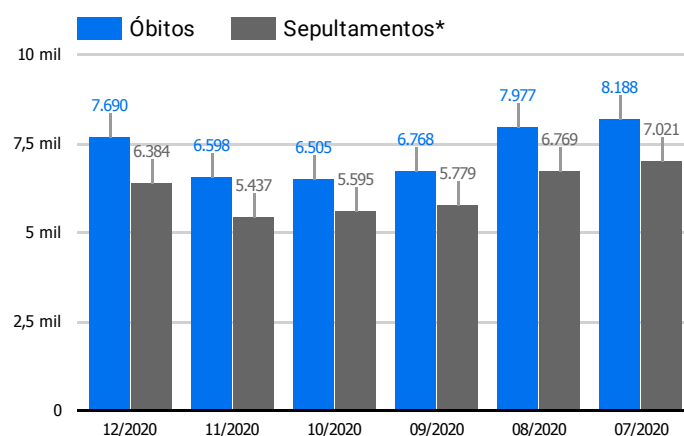

Data ▾	Óbitos	Sepultamentos*
13 de jan. de 2021	235	206
12 de jan. de 2021	255	216
11 de jan. de 2021	223	216
10 de jan. de 2021	271	209
9 de jan. de 2021	301	229
8 de jan. de 2021	259	184
7 de jan. de 2021	221	208

Fonte: SFMSP

*Inclui cremações e dados de cemitérios particulares.

Histórico Total de Óbitos dos últimos 6 meses

Mês/Ano ▾	Óbitos	Sepultamentos*
12/2020	7.690	6.384
11/2020	6.598	5.437
10/2020	6.505	5.595
09/2020	6.768	5.779
08/2020	7.977	6.769
07/2020	8.188	7.021

Fonte: SFMSP

*Inclui cremações e dados de cemitérios particulares.

Óbitos Diários X Últimos 7 dias

Data ▾	Óbitos	D-7
13 de jan. de 2021	235	217
12 de jan. de 2021	255	225
11 de jan. de 2021	223	189
10 de jan. de 2021	271	245
9 de jan. de 2021	301	252
8 de jan. de 2021	259	190
7 de jan. de 2021	221	187