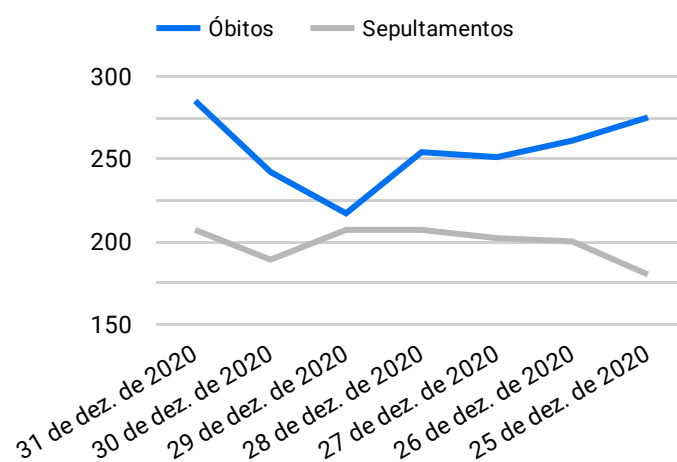

BOLETIM INFORMATIVO SEPULTAMENTOS E ÓBITOS NA CAPITAL NO ANO DA PANDEMIA COVID-19

1 de nov. de 2019 - 13 de jan. de 2021

Síntese de Informações

Edição n. 191 de 13 de jan. de 2021

PRINCIPAIS DESTAQUES

Histórico Total de Óbitos dos últimos 7 dias

Data ▾	Óbitos	Sepultamentos*
13 de jan. de 2021	235	206
12 de jan. de 2021	255	216
11 de jan. de 2021	223	216
10 de jan. de 2021	271	209
9 de jan. de 2021	301	229
8 de jan. de 2021	259	184
7 de jan. de 2021	221	208

Fonte: SFMSP

*Inclui cremações e dados de cemitérios particulares.

Histórico Total de Óbitos dos últimos 6 meses

Mês/Ano ▾	Óbitos	Sepultamentos*
12/2020	7.690	6.384
11/2020	6.598	5.437
10/2020	6.505	5.595
09/2020	6.768	5.779
08/2020	7.977	6.769
07/2020	8.188	7.021