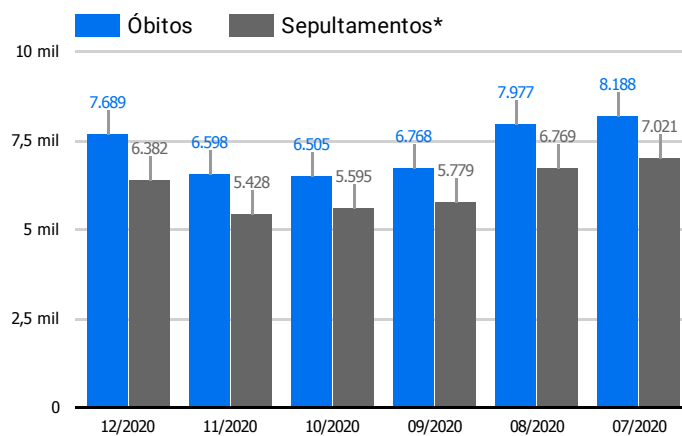

Data ▾	Óbitos	Sepultamentos*
11 de jan. de 2021	213	217
10 de jan. de 2021	270	209
9 de jan. de 2021	300	229
8 de jan. de 2021	258	184
7 de jan. de 2021	220	208
6 de jan. de 2021	248	186
5 de jan. de 2021	240	207

Fonte: SFMSP

*Inclui cremações e dados de cemitérios particulares.

Histórico Total de Óbitos dos últimos 6 meses

Mês/Ano ▾	Óbitos	Sepultamentos*
12/2020	7.689	6.382
11/2020	6.598	5.428
10/2020	6.505	5.595
09/2020	6.768	5.779
08/2020	7.977	6.769
07/2020	8.188	7.021

Fonte: SFMSP

*Inclui cremações e dados de cemitérios particulares.

Óbitos Diários X Últimos 7 dias

Data ▾	Óbitos	D-7
11 de jan. de 2021	213	217
10 de jan. de 2021	270	225
9 de jan. de 2021	300	189
8 de jan. de 2021	258	245
7 de jan. de 2021	220	252
6 de jan. de 2021	248	190
5 de jan. de 2021	240	187