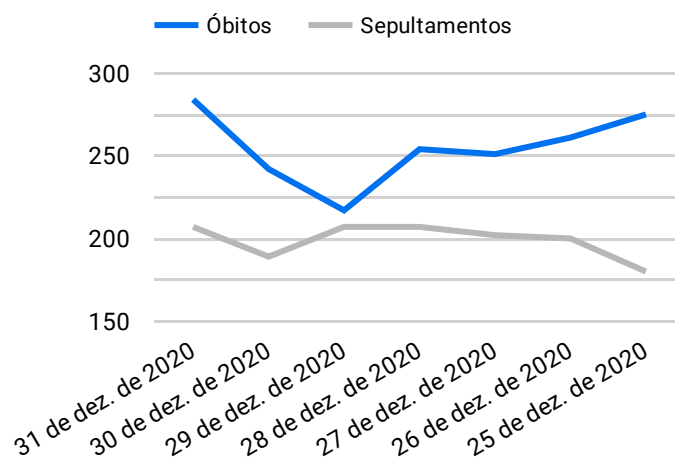

BOLETIM INFORMATIVO SEPULTAMENTOS E ÓBITOS NA CAPITAL NO ANO DA PANDEMIA COVID-19

1 de nov. de 2019 - 11 de jan. de 2021

Síntese de Informações

Edição n. 189 de 11 de jan. de 2021

PRINCIPAIS DESTAQUES

Histórico Total de Óbitos dos últimos 7 dias

Data ▾	Óbitos	Sepultamentos*
11 de jan. de 2021	213	217
10 de jan. de 2021	270	209
9 de jan. de 2021	300	229
8 de jan. de 2021	258	184
7 de jan. de 2021	220	208
6 de jan. de 2021	248	186
5 de jan. de 2021	240	207

Fonte: SFMSP

*Inclui cremações e dados de cemitérios particulares.

Histórico Total de Óbitos dos últimos 6 meses

Mês/Ano ▾	Óbitos	Sepultamentos*
12/2020	7.689	6.382
11/2020	6.598	5.428
10/2020	6.505	5.595
09/2020	6.768	5.779
08/2020	7.977	6.769
07/2020	8.188	7.021