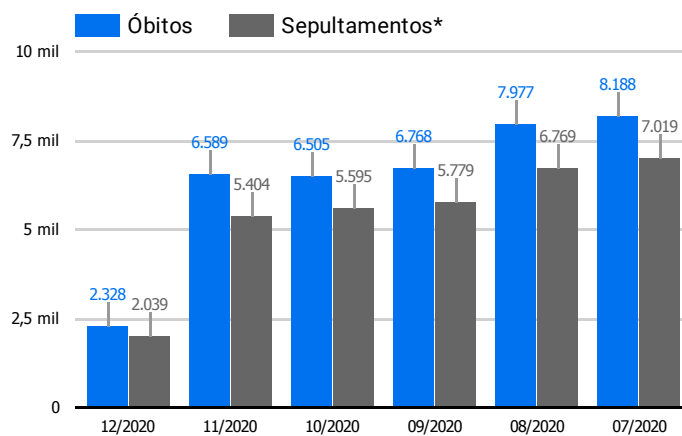

Óbitos Diários X Últimos 7 dias

Data ▾	Óbitos	D-7
10 de dez. de 2020	223	217
9 de dez. de 2020	234	225
8 de dez. de 2020	226	189
7 de dez. de 2020	221	245
6 de dez. de 2020	230	252
5 de dez. de 2020	271	190
4 de dez. de 2020	231	187