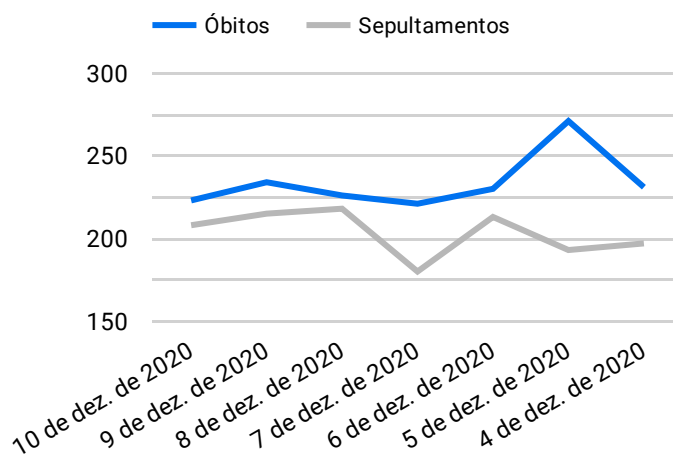

# BOLETIM INFORMATIVO SEPULTAMENTOS E ÓBITOS NA CAPITAL NO ANO DA PANDEMIA COVID-19

1 de nov. de 2019 - 10 de dez. de 2020

## Síntese de Informações

Edição n. 157 de 10 de dez. de 2020

#### Histórico Total de Óbitos dos últimos 7 dias

Data ▾	Óbitos	Sepultamentos*
10 de dez. de 2020	223	208
9 de dez. de 2020	234	215
8 de dez. de 2020	226	218
7 de dez. de 2020	221	180
6 de dez. de 2020	230	213
5 de dez. de 2020	271	193
4 de dez. de 2020	231	197

#### Histórico Total de Óbitos dos últimos 6 meses

Mês/Ano ▾	Óbitos	Sepultamentos*
12/2020	2.328	2.039
11/2020	6.589	5.404
10/2020	6.505	5.595
09/2020	6.768	5.779
08/2020	7.977	6.769
07/2020	8.188	7.019