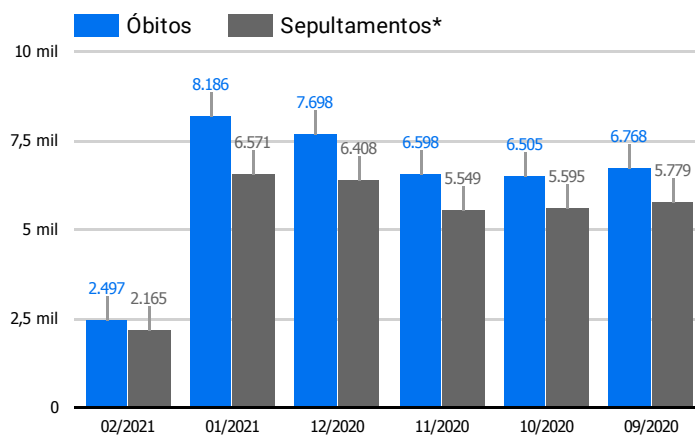

Data	Óbitos	Sepultamentos*
10 de fev. de 2021	220	192
9 de fev. de 2021	221	205
8 de fev. de 2021	232	195
7 de fev. de 2021	256	188
6 de fev. de 2021	252	215
5 de fev. de 2021	269	236
4 de fev. de 2021	261	233

Fonte: SFMSP

*Inclui cremações e dados de cemitérios particulares.

Histórico Total de Óbitos dos últimos 6 meses

Mês/Ano	Óbitos	Sepultamentos*
02/2021	2.497	2.165
01/2021	8.186	6.571
12/2020	7.698	6.408
11/2020	6.598	5.549
10/2020	6.505	5.595
09/2020	6.768	5.779

Fonte: SFMSP

*Inclui cremações e dados de cemitérios particulares.

Óbitos Diários X Últimos 7 dias

Data	Óbitos	D-7
10 de fev. de 2021	220	176
9 de fev. de 2021	221	211
8 de fev. de 2021	232	181
7 de fev. de 2021	256	199
6 de fev. de 2021	252	184
5 de fev. de 2021	269	217
4 de fev. de 2021	261	216