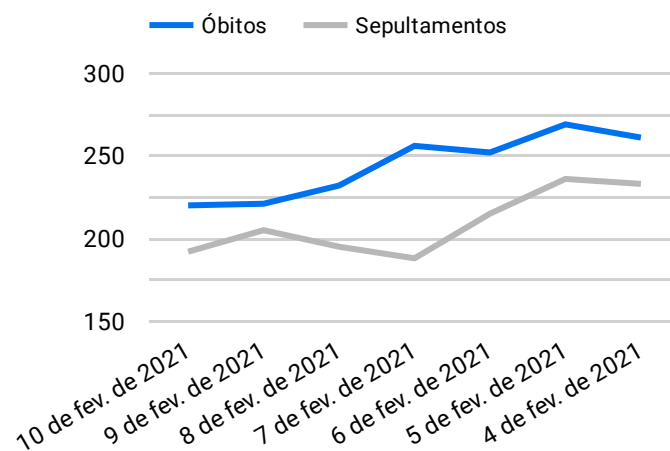

BOLETIM INFORMATIVO SEPULTAMENTOS E ÓBITOS NA CAPITAL NO ANO DA PANDEMIA COVID-19

10 de fev. de 2020 - 10 de fev. de 2021

Síntese de Informações

Edição n. 219 de 10 de fev. de 2021

PRINCIPAIS DESTAQUES

Histórico Total de Óbitos dos últimos 7 dias

Data	Óbitos	Sepultamentos*
10 de fev. de 2021	220	192
9 de fev. de 2021	221	205
8 de fev. de 2021	232	195
7 de fev. de 2021	256	188
6 de fev. de 2021	252	215
5 de fev. de 2021	269	236
4 de fev. de 2021	261	233

Fonte: SFMSP

*Inclui cremações e dados de cemitérios particulares.

Histórico Total de Óbitos dos últimos 6 meses

Mês/Ano	Óbitos	Sepultamentos*
02/2021	2.497	2.165
01/2021	8.186	6.571
12/2020	7.698	6.408
11/2020	6.598	5.549
10/2020	6.505	5.595
09/2020	6.768	5.779