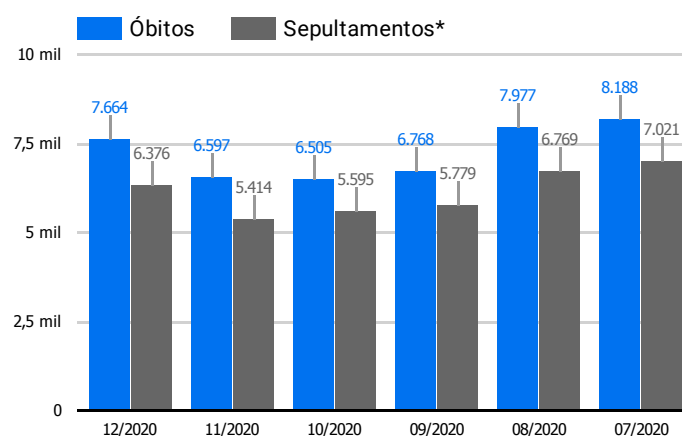

Óbitos Diários X Últimos 7 dias

Data ▾	Óbitos	D-7
2 de jan. de 2021	259	217
1 de jan. de 2021	275	225
31 de dez. de 2020	275	189
30 de dez. de 2020	240	245
29 de dez. de 2020	215	252
28 de dez. de 2020	252	190
27 de dez. de 2020	247	187