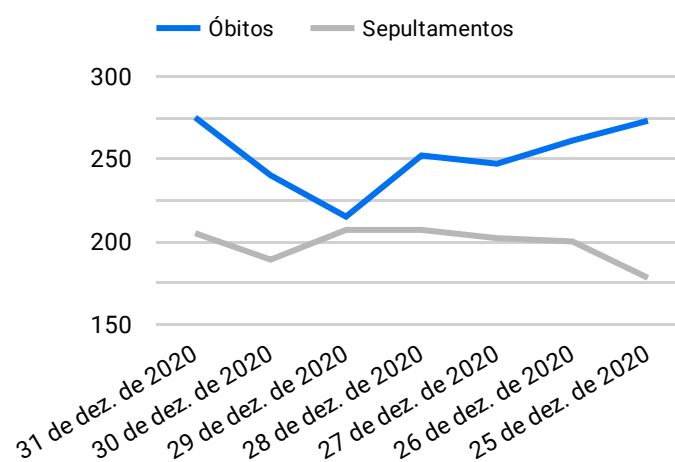

# BOLETIM INFORMATIVO SEPULTAMENTOS E ÓBITOS NA CAPITAL NO ANO DA PANDEMIA COVID-19

1 de nov. de 2019 - 2 de jan. de 2021

## Síntese de Informações

Edição n. 180 de 2 de jan. de 2021

#### Histórico Total de Óbitos dos últimos 7 dias

Data ▾	Óbitos	Sepultamentos*
2 de jan. de 2021	259	197
1 de jan. de 2021	275	199
31 de dez. de 2020	275	205
30 de dez. de 2020	240	189
29 de dez. de 2020	215	207
28 de dez. de 2020	252	207
27 de dez. de 2020	247	202

#### Histórico Total de Óbitos dos últimos 6 meses

Mês/Ano ▾	Óbitos	Sepultamentos*
12/2020	7.664	6.376
11/2020	6.597	5.414
10/2020	6.505	5.595
09/2020	6.768	5.779
08/2020	7.977	6.769
07/2020	8.188	7.021