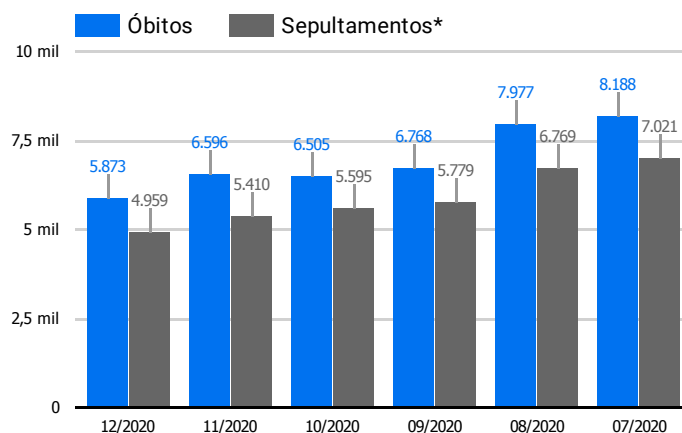

BOLETIM INFORMATIVO SEPULTAMENTOS E ÓBITOS NA CAPITAL NO ANO DA PANDEMIA COVID-19

1 de dez. de 2019 - 24 de dez. de 2020

Síntese de Informações

Edição n. 171 de 24 de dez. de 2020

PRINCIPAIS DESTAQUES

Histórico Total de Óbitos dos últimos 7 dias

Data ▾	Óbitos	Sepultamentos*
24 de dez. de 2020	271	212
23 de dez. de 2020	263	194
22 de dez. de 2020	216	222
21 de dez. de 2020	233	213
20 de dez. de 2020	264	180
19 de dez. de 2020	238	214
18 de dez. de 2020	268	233

Fonte: SFMSP

*Inclui cremações e dados de cemitérios particulares.

Histórico Total de Óbitos dos últimos 6 meses

Mês/Ano ▾	Óbitos	Sepultamentos*
12/2020	5.873	4.959
11/2020	6.596	5.410
10/2020	6.505	5.595
09/2020	6.768	5.779
08/2020	7.977	6.769
07/2020	8.188	7.021

Fonte: SFMSP

*Inclui cremações e dados de cemitérios particulares.

Óbitos Diários X Últimos 7 dias

Data ▾	Óbitos	D-7
24 de dez. de 2020	271	185
23 de dez. de 2020	263	197
22 de dez. de 2020	216	220
21 de dez. de 2020	233	221
20 de dez. de 2020	264	204
19 de dez. de 2020	238	201
18 de dez. de 2020	268	223