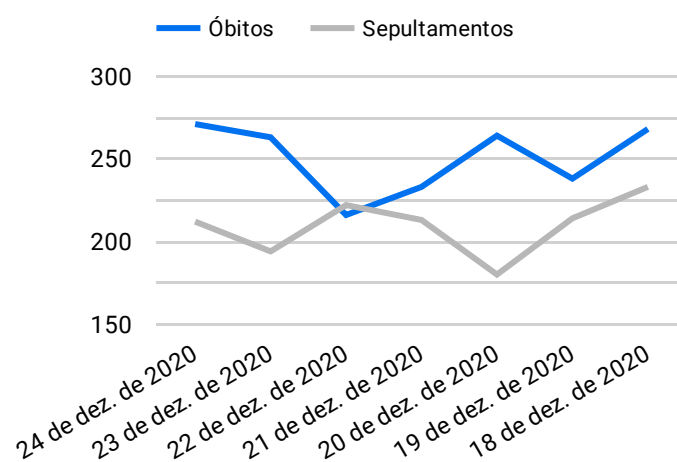

BOLETIM INFORMATIVO SEPULTAMENTOS E ÓBITOS NA CAPITAL NO ANO DA PANDEMIA COVID-19

1 de dez. de 2019 - 24 de dez. de 2020

Síntese de Informações

Edição n. 171 de 24 de dez. de 2020

PRINCIPAIS DESTAQUES

Histórico Total de Óbitos dos últimos 7 dias

Data ▾	Óbitos	Sepultamentos*
24 de dez. de 2020	271	212
23 de dez. de 2020	263	194
22 de dez. de 2020	216	222
21 de dez. de 2020	233	213
20 de dez. de 2020	264	180
19 de dez. de 2020	238	214
18 de dez. de 2020	268	233

Fonte: SFMSP

*Inclui cremações e dados de cemitérios particulares.

Histórico Total de Óbitos dos últimos 6 meses

Mês/Ano ▾	Óbitos	Sepultamentos*
12/2020	5.873	4.959
11/2020	6.596	5.410
10/2020	6.505	5.595
09/2020	6.768	5.779
08/2020	7.977	6.769
07/2020	8.188	7.021

Fonte: SFMSP

*Inclui cremações e dados de cemitérios particulares.

Óbitos Diários X Últimos 7 dias

Data ▾	Óbitos	D-7
24 de dez. de 2020	271	185
23 de dez. de 2020	263	197
22 de dez. de 2020	216	220
21 de dez. de 2020	233	221
20 de dez. de 2020	264	204
19 de dez. de 2020	238	201
18 de dez. de 2020	268	223