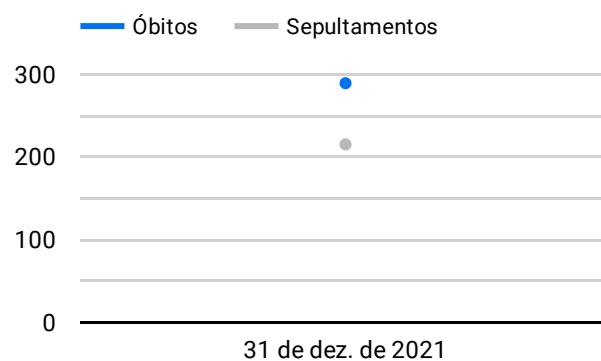

Síntese de Informações

Edição Nº 908 de 31 de dez. de 2022

PRINCIPAIS DESTAQUES

Histórico Total de Óbitos dos últimos 7 dias

| Data ▾ | Óbitos | Sepultamentos* |
|--------------------|--------|----------------|
| 31 de dez. de 2022 | 202 | 168 |
| 30 de dez. de 2022 | 216 | 229 |
| 29 de dez. de 2022 | 244 | 230 |
| 28 de dez. de 2022 | 247 | 185 |
| 27 de dez. de 2022 | 217 | 200 |
| 26 de dez. de 2022 | 205 | 192 |
| 25 de dez. de 2022 | 252 | 157 |

Fonte: SFMSP

*Inclui cremações e dados de cemitérios particulares.

Histórico Total de Óbitos dos últimos 6 meses

| Mês/Ano | Óbitos | Sepultamentos* |
|---------|--------|----------------|
| 12/2022 | 7.014 | 5.875 |
| 11/2022 | 7.101 | 5.979 |
| 10/2022 | 7.447 | 6.158 |
| 09/2022 | 7.003 | 5.877 |
| 08/2022 | 7.319 | 6.176 |
| 07/2022 | 7.583 | 6.382 |