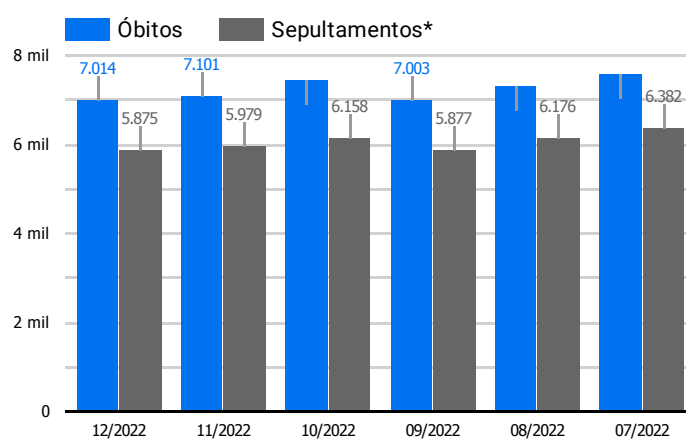

Síntese de Informações

Edição Nº 908 de 31 de dez. de 2022

PRINCIPAIS DESTAQUES

Histórico Total de Óbitos dos últimos 7 dias

| Data ▾ | Óbitos | Sepultamentos* |
|--------------------|--------|----------------|
| 31 de dez. de 2022 | 202 | 168 |
| 30 de dez. de 2022 | 216 | 229 |
| 29 de dez. de 2022 | 244 | 230 |
| 28 de dez. de 2022 | 247 | 185 |
| 27 de dez. de 2022 | 217 | 200 |
| 26 de dez. de 2022 | 205 | 192 |
| 25 de dez. de 2022 | 252 | 157 |

Fonte: SFMSP

*Inclui cremações e dados de cemitérios particulares.

Histórico Total de Óbitos dos últimos 6 meses

| Mês/Ano | Óbitos | Sepultamentos* |
|---------|--------|----------------|
| 12/2022 | 7.014 | 5.875 |
| 11/2022 | 7.101 | 5.979 |
| 10/2022 | 7.447 | 6.158 |
| 09/2022 | 7.003 | 5.877 |
| 08/2022 | 7.319 | 6.176 |
| 07/2022 | 7.583 | 6.382 |

Fonte: SFMSP

*Inclui cremações e dados de cemitérios particulares.

Óbitos Diários
X
Últimos 7 dias

| Data ▾ | Óbitos | D-7 |
|--------------------|--------|-----|
| 31 de dez. de 2022 | 202 | 289 |
| 30 de dez. de 2022 | 216 | 267 |
| 29 de dez. de 2022 | 244 | 280 |
| 28 de dez. de 2022 | 247 | 287 |
| 27 de dez. de 2022 | 217 | 270 |
| 26 de dez. de 2022 | 205 | 199 |
| 25 de dez. de 2022 | 252 | 265 |