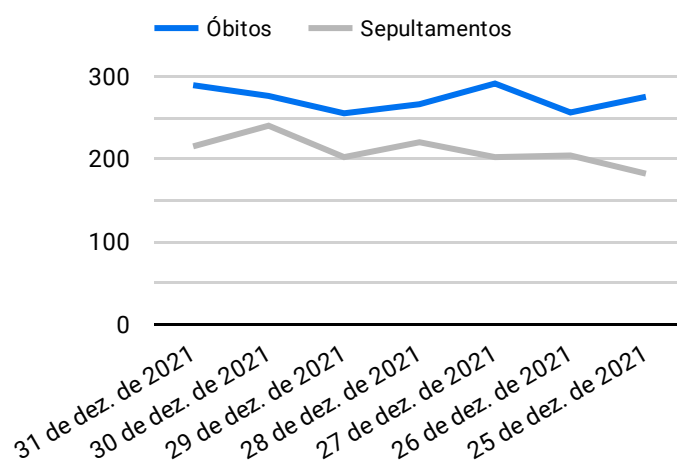

Síntese de Informações

Edição Nº 847 de 31 de out. de 2022

PRINCIPAIS DESTAQUES

Histórico Total de Óbitos dos últimos 7 dias

Data ▾	Óbitos	Sepultamentos*
31 de out. de 2022	183	186
30 de out. de 2022	242	172
29 de out. de 2022	249	195
28 de out. de 2022	257	193
27 de out. de 2022	218	192
26 de out. de 2022	202	188
25 de out. de 2022	212	221

Fonte: SFMSP

*Inclui cremações e dados de cemitérios particulares.

Histórico Total de Óbitos dos últimos 6 meses

Mês/Ano	Óbitos	Sepultamentos*
10/2022	7.333	6.147
09/2022	7.002	5.877
08/2022	7.318	6.176
07/2022	7.583	6.382
06/2022	7.607	6.288
05/2022	7.126	5.834