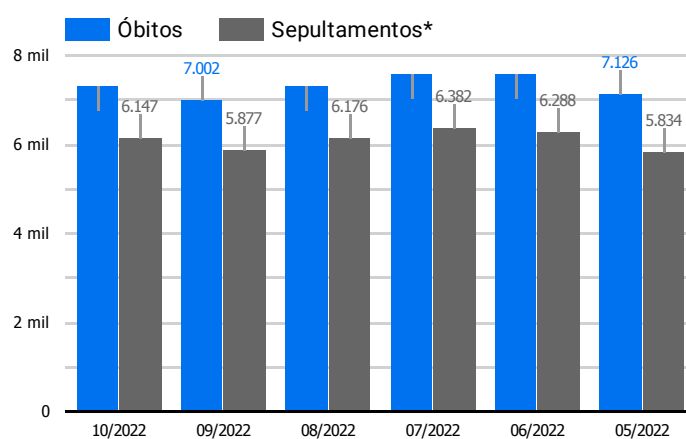

Síntese de Informações

Edição Nº 847 de 31 de out. de 2022

PRINCIPAIS DESTAQUES

Histórico Total de Óbitos dos últimos 7 dias

Data ▾	Óbitos	Sepultamentos*
31 de out. de 2022	183	186
30 de out. de 2022	242	172
29 de out. de 2022	249	195
28 de out. de 2022	257	193
27 de out. de 2022	218	192
26 de out. de 2022	202	188
25 de out. de 2022	212	221

Fonte: SFMSP

*Inclui cremações e dados de cemitérios particulares.

Histórico Total de Óbitos dos últimos 6 meses

Mês/Ano	Óbitos	Sepultamentos*
10/2022	7.333	6.147
09/2022	7.002	5.877
08/2022	7.318	6.176
07/2022	7.583	6.382
06/2022	7.607	6.288
05/2022	7.126	5.834

Fonte: SFMSP

*Inclui cremações e dados de cemitérios particulares.

**Óbitos Diários
X
Últimos 7 dias**

Data ▾	Óbitos	D-7
31 de out. de 2022	183	210
30 de out. de 2022	242	222
29 de out. de 2022	249	251
28 de out. de 2022	257	235
27 de out. de 2022	218	208
26 de out. de 2022	202	213
25 de out. de 2022	212	202