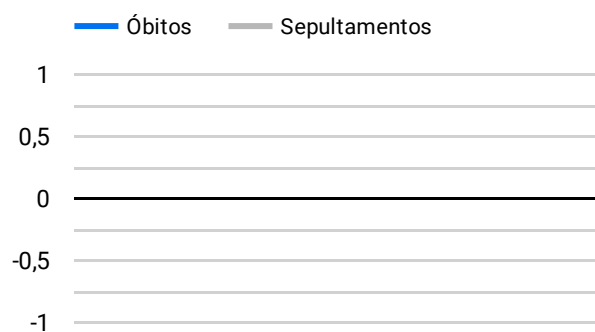

Síntese de Informações

Edição Nº 939 de 31 de jan. de 2023

**PRINCIPAIS DESTAQUES**

Histórico Total de Óbitos dos últimos 7 dias

Data ▾	Óbitos	Sepultamentos*
31 de jan. de 2023	151	181
30 de jan. de 2023	190	166
29 de jan. de 2023	200	198
28 de jan. de 2023	261	158
27 de jan. de 2023	196	168
26 de jan. de 2023	198	187
25 de jan. de 2023	221	207

Fonte: SFMSP

\*Inclui cremações e dados de cemitérios particulares.

Histórico Total de Óbitos dos últimos 6 meses

Mês/Ano	Óbitos	Sepultamentos*
01/2023	6.679	5.624
12/2022	7.080	5.883
11/2022	7.101	5.979
10/2022	7.448	6.158
09/2022	7.003	5.877
08/2022	7.319	6.176