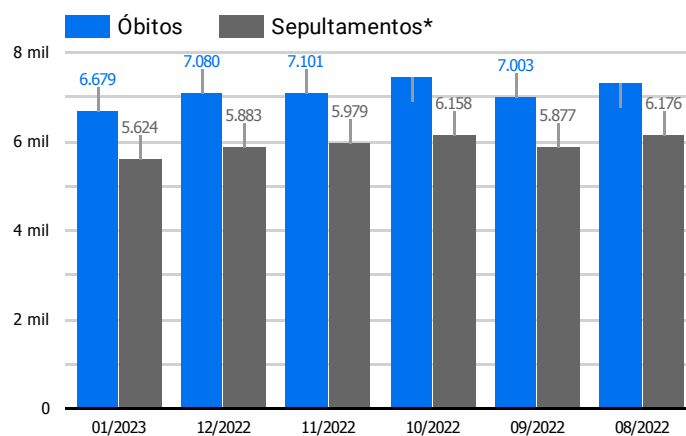

Síntese de Informações

Edição Nº 939 de 31 de jan. de 2023

**PRINCIPAIS DESTAQUES**

Histórico Total de Óbitos dos últimos 7 dias

Data ▾	Óbitos	Sepultamentos*
31 de jan. de 2023	151	181
30 de jan. de 2023	190	166
29 de jan. de 2023	200	198
28 de jan. de 2023	261	158
27 de jan. de 2023	196	168
26 de jan. de 2023	198	187
25 de jan. de 2023	221	207

Fonte: SFMSP

\*Inclui cremações e dados de cemitérios particulares.

Histórico Total de Óbitos dos últimos 6 meses

Mês/Ano	Óbitos	Sepultamentos*
01/2023	6.679	5.624
12/2022	7.080	5.883
11/2022	7.101	5.979
10/2022	7.448	6.158
09/2022	7.003	5.877
08/2022	7.319	6.176

Fonte: SFMSP

\*Inclui cremações e dados de cemitérios particulares.

Óbitos Diários  
X  
Últimos 7 dias

Data ▾	Óbitos	D-7
31 de jan. de 2023	151	256
30 de jan. de 2023	190	237
29 de jan. de 2023	200	245
28 de jan. de 2023	261	290
27 de jan. de 2023	196	251
26 de jan. de 2023	198	284
25 de jan. de 2023	221	271