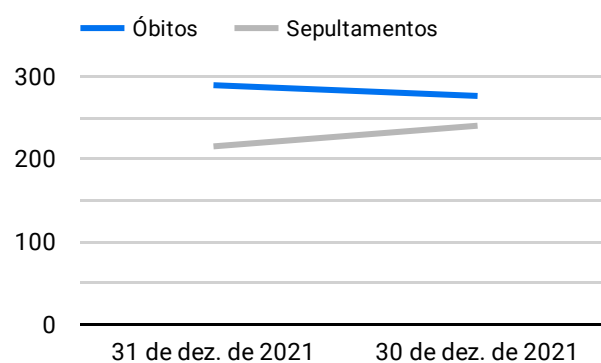

Síntese de Informações

Edição Nº 907 de 30 de dez. de 2022

PRINCIPAIS DESTAQUES

Histórico Total de Óbitos dos últimos 7 dias

Data ▾	Óbitos	Sepultamentos*
30 de dez. de 2022	216	229
29 de dez. de 2022	244	230
28 de dez. de 2022	247	185
27 de dez. de 2022	217	200
26 de dez. de 2022	205	192
25 de dez. de 2022	252	157
24 de dez. de 2022	225	156

Fonte: SFMSP

*Inclui cremações e dados de cemitérios particulares.

Histórico Total de Óbitos dos últimos 6 meses

Mês/Ano	Óbitos	Sepultamentos*
12/2022	6.812	5.707
11/2022	7.101	5.979
10/2022	7.447	6.158
09/2022	7.003	5.877
08/2022	7.319	6.176
07/2022	7.583	6.382