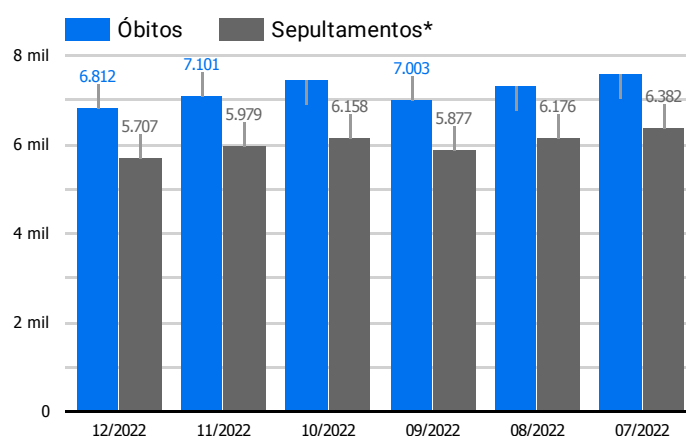

Síntese de Informações

Edição Nº 907 de 30 de dez. de 2022

PRINCIPAIS DESTAQUES

Histórico Total de Óbitos dos últimos 7 dias

Data ▾	Óbitos	Sepultamentos*
30 de dez. de 2022	216	229
29 de dez. de 2022	244	230
28 de dez. de 2022	247	185
27 de dez. de 2022	217	200
26 de dez. de 2022	205	192
25 de dez. de 2022	252	157
24 de dez. de 2022	225	156

Fonte: SFMSP

*Inclui cremações e dados de cemitérios particulares.

Histórico Total de Óbitos dos últimos 6 meses

Mês/Ano	Óbitos	Sepultamentos*
12/2022	6.812	5.707
11/2022	7.101	5.979
10/2022	7.447	6.158
09/2022	7.003	5.877
08/2022	7.319	6.176
07/2022	7.583	6.382

Fonte: SFMSP

*Inclui cremações e dados de cemitérios particulares.

**Óbitos Diários
X
Últimos 7 dias**

Data ▾	Óbitos	D-7
30 de dez. de 2022	216	276
29 de dez. de 2022	244	289
28 de dez. de 2022	247	267
27 de dez. de 2022	217	280
26 de dez. de 2022	205	287
25 de dez. de 2022	252	270
24 de dez. de 2022	225	199