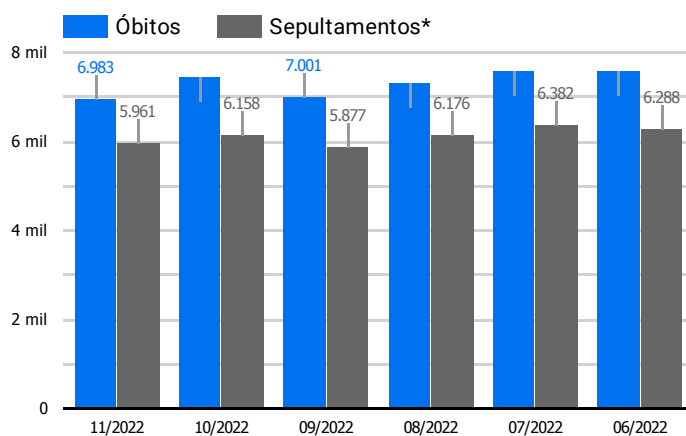

Síntese de Informações

Edição Nº 877 de 30 de nov. de 2022

PRINCIPAIS DESTAQUES

Histórico Total de Óbitos dos últimos 7 dias

Data ▾	Óbitos	Sepultamentos*
30 de nov. de 2022	162	190
29 de nov. de 2022	240	228
28 de nov. de 2022	220	203
27 de nov. de 2022	241	172
26 de nov. de 2022	233	206
25 de nov. de 2022	237	202
24 de nov. de 2022	246	202

Fonte: SFMSP

*Inclui cremações e dados de cemitérios particulares.

Histórico Total de Óbitos dos últimos 6 meses

Mês/Ano	Óbitos	Sepultamentos*
11/2022	6.983	5.961
10/2022	7.441	6.158
09/2022	7.001	5.877
08/2022	7.318	6.176
07/2022	7.583	6.382
06/2022	7.608	6.288

Fonte: SFMSP

*Inclui cremações e dados de cemitérios particulares.

**Óbitos Diários
X
Últimos 7 dias**

Data ▾	Óbitos	D-7
30 de nov. de 2022	162	248
29 de nov. de 2022	240	225
28 de nov. de 2022	220	208
27 de nov. de 2022	241	187
26 de nov. de 2022	233	211
25 de nov. de 2022	237	239
24 de nov. de 2022	246	203