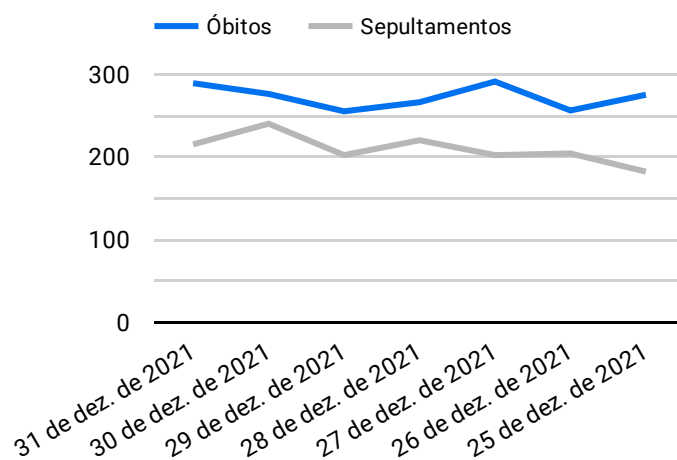

Síntese de Informações

Edição Nº 877 de 30 de nov. de 2022

PRINCIPAIS DESTAQUES

Histórico Total de Óbitos dos últimos 7 dias

Data ▾	Óbitos	Sepultamentos*
30 de nov. de 2022	162	190
29 de nov. de 2022	240	228
28 de nov. de 2022	220	203
27 de nov. de 2022	241	172
26 de nov. de 2022	233	206
25 de nov. de 2022	237	202
24 de nov. de 2022	246	202

Fonte: SFMSP

*Inclui cremações e dados de cemitérios particulares.

Histórico Total de Óbitos dos últimos 6 meses

Mês/Ano	Óbitos	Sepultamentos*
11/2022	6.983	5.961
10/2022	7.441	6.158
09/2022	7.001	5.877
08/2022	7.318	6.176
07/2022	7.583	6.382
06/2022	7.608	6.288