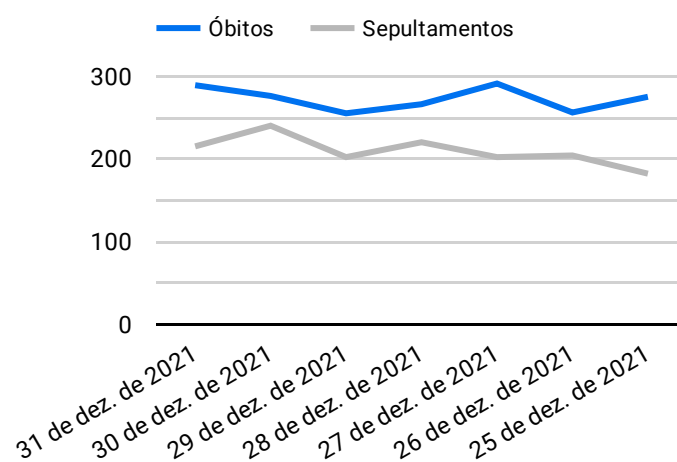

Síntese de Informações

Edição Nº 846 de 30 de out. de 2022

PRINCIPAIS DESTAQUES

Histórico Total de Óbitos dos últimos 7 dias

Data ▾	Óbitos	Sepultamentos*
30 de out. de 2022	212	172
29 de out. de 2022	249	195
28 de out. de 2022	255	193
27 de out. de 2022	217	192
26 de out. de 2022	201	188
25 de out. de 2022	211	221
24 de out. de 2022	223	204

Fonte: SFMSP

*Inclui cremações e dados de cemitérios particulares.

Histórico Total de Óbitos dos últimos 6 meses

Mês/Ano	Óbitos	Sepultamentos*
10/2022	7.106	5.961
09/2022	7.001	5.877
08/2022	7.318	6.176
07/2022	7.583	6.382
06/2022	7.607	6.288
05/2022	7.126	5.834