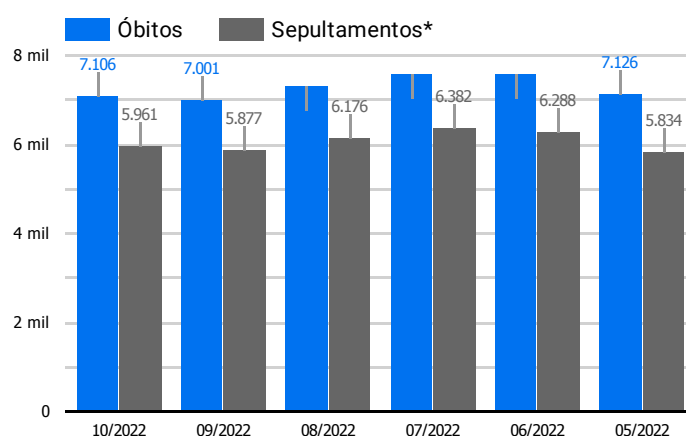

Síntese de Informações

Edição Nº 846 de 30 de out. de 2022

PRINCIPAIS DESTAQUES

Histórico Total de Óbitos dos últimos 7 dias

Data ▾	Óbitos	Sepultamentos*
30 de out. de 2022	212	172
29 de out. de 2022	249	195
28 de out. de 2022	255	193
27 de out. de 2022	217	192
26 de out. de 2022	201	188
25 de out. de 2022	211	221
24 de out. de 2022	223	204

Fonte: SFMSP

*Inclui cremações e dados de cemitérios particulares.

Histórico Total de Óbitos dos últimos 6 meses

Mês/Ano	Óbitos	Sepultamentos*
10/2022	7.106	5.961
09/2022	7.001	5.877
08/2022	7.318	6.176
07/2022	7.583	6.382
06/2022	7.607	6.288
05/2022	7.126	5.834

Fonte: SFMSP

*Inclui cremações e dados de cemitérios particulares.

**Óbitos Diários
X
Últimos 7 dias**

Data ▾	Óbitos	D-7
30 de out. de 2022	212	204
29 de out. de 2022	249	222
28 de out. de 2022	255	201
27 de out. de 2022	217	204
26 de out. de 2022	201	220
25 de out. de 2022	211	201
24 de out. de 2022	223	233