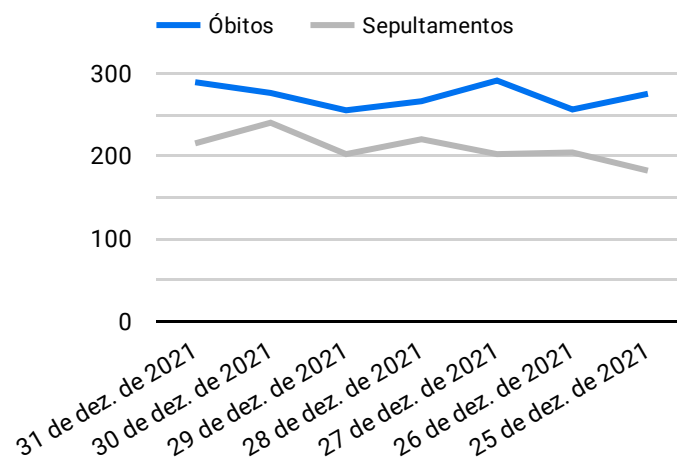

BOLETIM INFORMATIVO SEPULTAMENTOS E ÓBITOS NA CAPITAL NO ANO DA PANDEMIA COVID-19

30 de set. de 2021 - 30 de set. de 2022

Síntese de Informações

Edição n. 816 de 30 de set. de 2022

PRINCIPAIS DESTAQUES

Histórico Total de Óbitos dos últimos 7 dias

| Data | Óbitos | Sepultamentos* |
|--------------------|--------|----------------|
| 30 de set. de 2022 | 199 | 175 |
| 29 de set. de 2022 | 217 | 179 |
| 28 de set. de 2022 | 190 | 194 |
| 27 de set. de 2022 | 235 | 190 |
| 26 de set. de 2022 | 193 | 188 |
| 25 de set. de 2022 | 255 | 191 |
| 24 de set. de 2022 | 245 | 182 |

Fonte: SFMSP

*Inclui cremações e dados de cemitérios particulares.

Histórico Total de Óbitos dos últimos 6 meses

| Mês/Ano | Óbitos | Sepultamentos* |
|---------|--------|----------------|
| 09/2022 | 6.960 | 5.871 |
| 08/2022 | 7.318 | 6.176 |
| 07/2022 | 7.583 | 6.382 |
| 06/2022 | 7.607 | 6.288 |
| 05/2022 | 7.126 | 5.834 |
| 04/2022 | 6.417 | 5.322 |