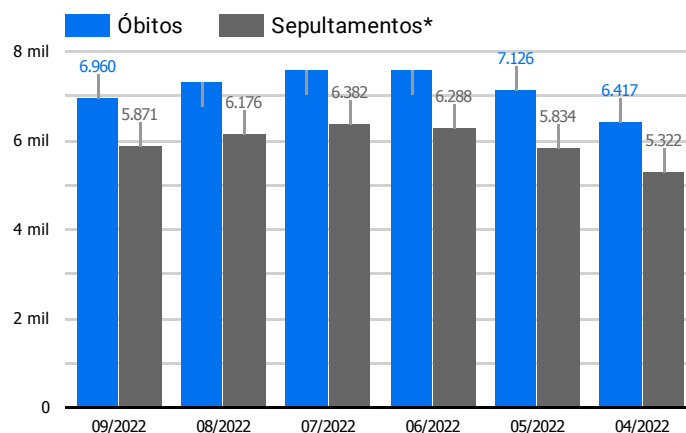

| Data | Óbitos | Sepultamentos* |
|--------------------|--------|----------------|
| 30 de set. de 2022 | 199 | 175 |
| 29 de set. de 2022 | 217 | 179 |
| 28 de set. de 2022 | 190 | 194 |
| 27 de set. de 2022 | 235 | 190 |
| 26 de set. de 2022 | 193 | 188 |
| 25 de set. de 2022 | 255 | 191 |
| 24 de set. de 2022 | 245 | 182 |

Fonte: SFMSP

*Inclui cremações e dados de cemitérios particulares.

Histórico Total de Óbitos dos últimos 6 meses

| Mês/Ano | Óbitos | Sepultamentos* |
|---------|--------|----------------|
| 09/2022 | 6.960 | 5.871 |
| 08/2022 | 7.318 | 6.176 |
| 07/2022 | 7.583 | 6.382 |
| 06/2022 | 7.607 | 6.288 |
| 05/2022 | 7.126 | 5.834 |
| 04/2022 | 6.417 | 5.322 |

Fonte: SFMSP

*Inclui cremações e dados de cemitérios particulares.

Óbitos Diários X Últimos 7 dias

| Data | Óbitos | D-7 |
|--------------------|--------|-----|
| 30 de set. de 2022 | 199 | 210 |
| 29 de set. de 2022 | 217 | 222 |
| 28 de set. de 2022 | 190 | 251 |
| 27 de set. de 2022 | 235 | 235 |
| 26 de set. de 2022 | 193 | 208 |
| 25 de set. de 2022 | 255 | 213 |
| 24 de set. de 2022 | 245 | 202 |