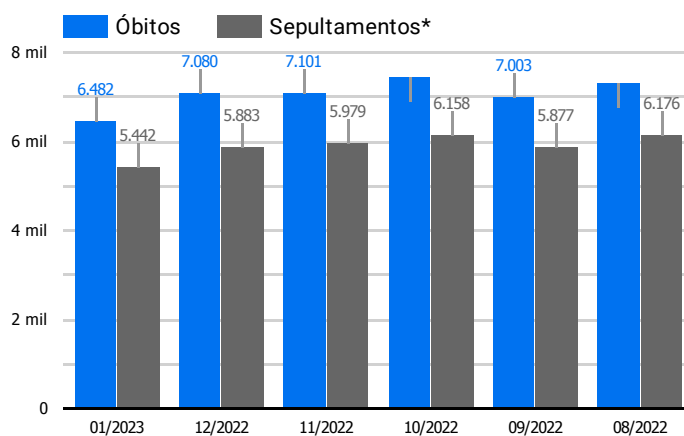

Síntese de Informações

Edição Nº 938 de 30 de jan. de 2023

**PRINCIPAIS DESTAQUES**

Histórico Total de Óbitos dos últimos 7 dias

Data ▾	Óbitos	Sepultamentos*
30 de jan. de 2023	153	165
29 de jan. de 2023	196	198
28 de jan. de 2023	257	158
27 de jan. de 2023	196	168
26 de jan. de 2023	198	187
25 de jan. de 2023	221	207
24 de jan. de 2023	222	202

Fonte: SFMSP

\*Inclui cremações e dados de cemitérios particulares.

Histórico Total de Óbitos dos últimos 6 meses

Mês/Ano	Óbitos	Sepultamentos*
01/2023	6.482	5.442
12/2022	7.080	5.883
11/2022	7.101	5.979
10/2022	7.448	6.158
09/2022	7.003	5.877
08/2022	7.319	6.176

Fonte: SFMSP

\*Inclui cremações e dados de cemitérios particulares.

Óbitos Diários  
X  
Últimos 7 dias

Data ▾	Óbitos	D-7
30 de jan. de 2023	153	282
29 de jan. de 2023	196	256
28 de jan. de 2023	257	237
27 de jan. de 2023	196	245
26 de jan. de 2023	198	290
25 de jan. de 2023	221	251
24 de jan. de 2023	222	284