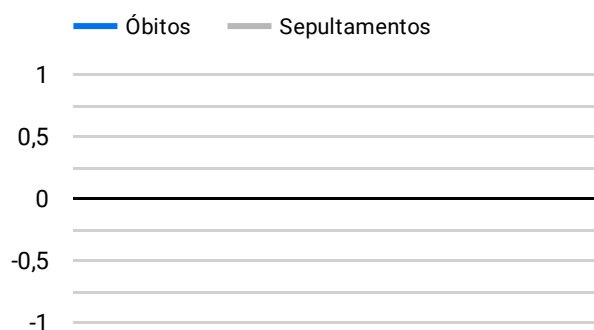

Síntese de Informações

Edição Nº 938 de 30 de jan. de 2023

**PRINCIPAIS DESTAQUES**

Histórico Total de Óbitos dos últimos 7 dias

Data ▾	Óbitos	Sepultamentos*
30 de jan. de 2023	153	165
29 de jan. de 2023	196	198
28 de jan. de 2023	257	158
27 de jan. de 2023	196	168
26 de jan. de 2023	198	187
25 de jan. de 2023	221	207
24 de jan. de 2023	222	202

Fonte: SFMSP

\*Inclui cremações e dados de cemitérios particulares.

Histórico Total de Óbitos dos últimos 6 meses

Mês/Ano	Óbitos	Sepultamentos*
01/2023	6.482	5.442
12/2022	7.080	5.883
11/2022	7.101	5.979
10/2022	7.448	6.158
09/2022	7.003	5.877
08/2022	7.319	6.176