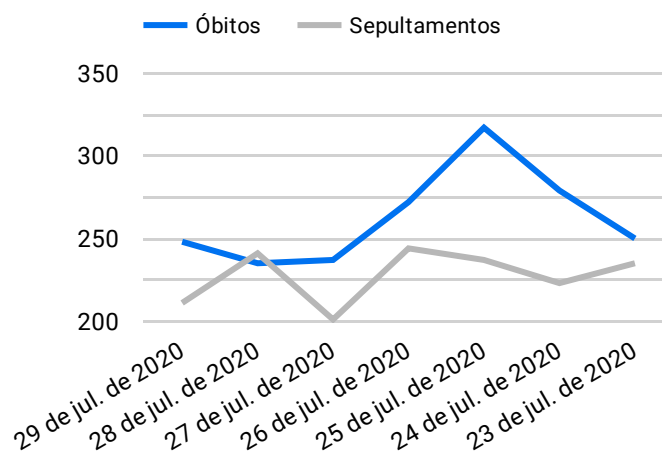

# BOLETIM INFORMATIVO SEPULTAMENTOS E ÓBITOS NA CAPITAL NO ANO DA PANDEMIA COVID-19

1 de jul. de 2019 - 29 de jul. de 2020

#### Histórico Total de Óbitos dos últimos 7 dias

| Data               | Óbitos | Sepultamentos* |
|--------------------|--------|----------------|
| 29 de jul. de 2020 | 248    | 211            |
| 28 de jul. de 2020 | 235    | 241            |
| 27 de jul. de 2020 | 237    | 201            |
| 26 de jul. de 2020 | 272    | 244            |
| 25 de jul. de 2020 | 317    | 237            |
| 24 de jul. de 2020 | 279    | 223            |
| 23 de jul. de 2020 | 250    | 235            |

#### Histórico Total de Óbitos dos últimos 6 meses

| Mês/Ano | Óbitos | Sepultamentos* |
|---------|--------|----------------|
| 07/2020 | 7.676  | 6.587          |
| 06/2020 | 8.888  | 7.693          |
| 05/2020 | 9.742  | 8.368          |
| 04/2020 | 8.296  | 7.350          |
| 03/2020 | 7.065  | 6.056          |
| 02/2020 | 5.941  | 5.189          |