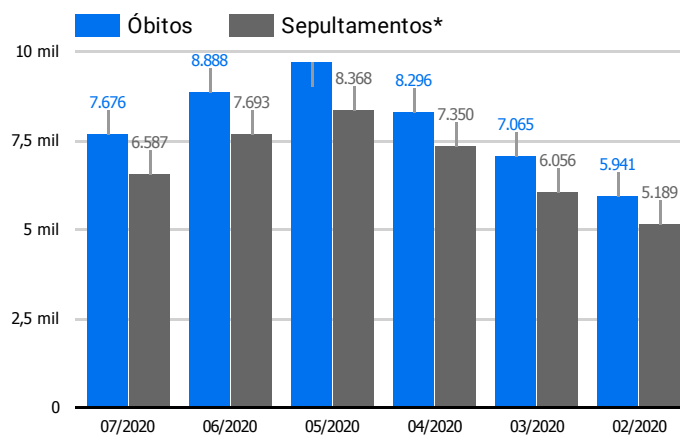

Óbitos Diários X Últimos 7 dias

Data	Óbitos	D-7
29 de jul. de 2020	248	28
28 de jul. de 2020	235	29
27 de jul. de 2020	237	29
26 de jul. de 2020	272	30
25 de jul. de 2020	317	24
24 de jul. de 2020	279	48
23 de jul. de 2020	250	42