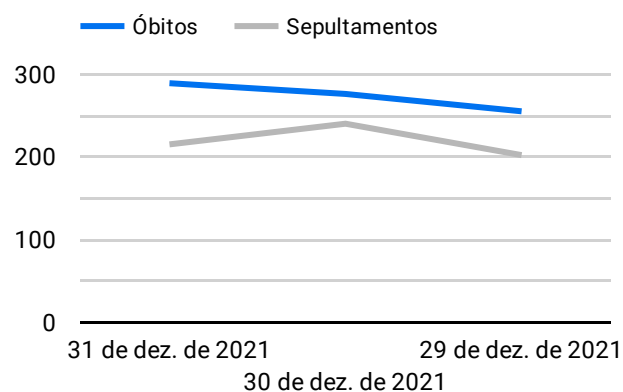

Síntese de Informações

Edição Nº 906 de 29 de dez. de 2022

PRINCIPAIS DESTAQUES

Histórico Total de Óbitos dos últimos 7 dias

Data ▾	Óbitos	Sepultamentos*
29 de dez. de 2022	205	230
28 de dez. de 2022	243	185
27 de dez. de 2022	216	200
26 de dez. de 2022	205	192
25 de dez. de 2022	252	157
24 de dez. de 2022	225	156
23 de dez. de 2022	214	175

Fonte: SFMSP

*Inclui cremações e dados de cemitérios particulares.

Histórico Total de Óbitos dos últimos 6 meses

Mês/Ano	Óbitos	Sepultamentos*
12/2022	6.551	5.477
11/2022	7.101	5.979
10/2022	7.447	6.158
09/2022	7.003	5.877
08/2022	7.319	6.176
07/2022	7.583	6.382