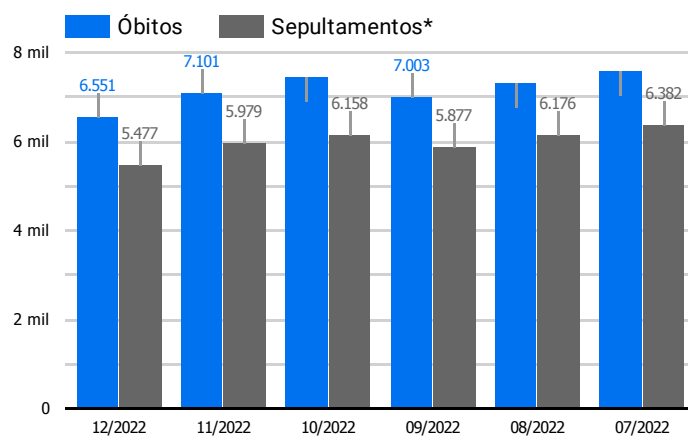

Síntese de Informações

Edição Nº 906 de 29 de dez. de 2022

PRINCIPAIS DESTAQUES

Histórico Total de Óbitos dos últimos 7 dias

Data ▾	Óbitos	Sepultamentos*
29 de dez. de 2022	205	230
28 de dez. de 2022	243	185
27 de dez. de 2022	216	200
26 de dez. de 2022	205	192
25 de dez. de 2022	252	157
24 de dez. de 2022	225	156
23 de dez. de 2022	214	175

Fonte: SFMSP

*Inclui cremações e dados de cemitérios particulares.

Histórico Total de Óbitos dos últimos 6 meses

Mês/Ano	Óbitos	Sepultamentos*
12/2022	6.551	5.477
11/2022	7.101	5.979
10/2022	7.447	6.158
09/2022	7.003	5.877
08/2022	7.319	6.176
07/2022	7.583	6.382

Fonte: SFMSP

*Inclui cremações e dados de cemitérios particulares.

**Óbitos Diários
X
Últimos 7 dias**

Data ▾	Óbitos	D-7
29 de dez. de 2022	205	255
28 de dez. de 2022	243	276
27 de dez. de 2022	216	289
26 de dez. de 2022	205	267
25 de dez. de 2022	252	280
24 de dez. de 2022	225	287
23 de dez. de 2022	214	270