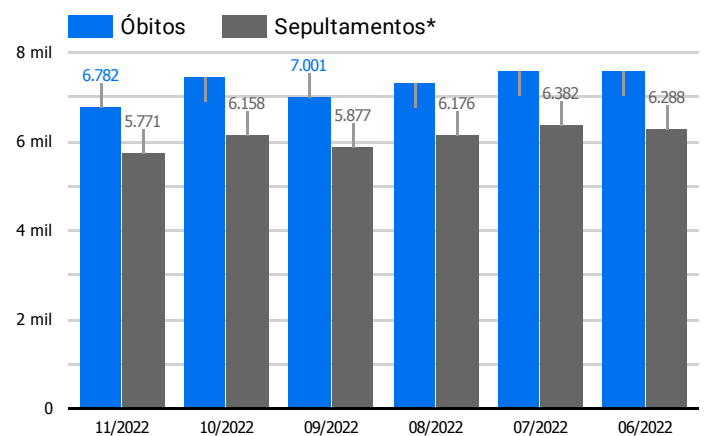

Síntese de Informações

Edição Nº 876 de 29 de nov. de 2022

PRINCIPAIS DESTAQUES

Histórico Total de Óbitos dos últimos 7 dias

| Data ▾ | Óbitos | Sepultamentos* |
|--------------------|--------|----------------|
| 29 de nov. de 2022 | 206 | 228 |
| 28 de nov. de 2022 | 217 | 203 |
| 27 de nov. de 2022 | 239 | 172 |
| 26 de nov. de 2022 | 233 | 206 |
| 25 de nov. de 2022 | 237 | 202 |
| 24 de nov. de 2022 | 246 | 202 |
| 23 de nov. de 2022 | 217 | 168 |

Fonte: SFMSP

*Inclui cremações e dados de cemitérios particulares.

Histórico Total de Óbitos dos últimos 6 meses

| Mês/Ano | Óbitos | Sepultamentos* |
|---------|--------|----------------|
| 11/2022 | 6.782 | 5.771 |
| 10/2022 | 7.441 | 6.158 |
| 09/2022 | 7.001 | 5.877 |
| 08/2022 | 7.318 | 6.176 |
| 07/2022 | 7.583 | 6.382 |
| 06/2022 | 7.608 | 6.288 |

Fonte: SFMSP

*Inclui cremações e dados de cemitérios particulares.

**Óbitos Diários
X
Últimos 7 dias**

| Data ▾ | Óbitos | D-7 |
|--------------------|--------|-----|
| 29 de nov. de 2022 | 206 | 242 |
| 28 de nov. de 2022 | 217 | 248 |
| 27 de nov. de 2022 | 239 | 225 |
| 26 de nov. de 2022 | 233 | 208 |
| 25 de nov. de 2022 | 237 | 187 |
| 24 de nov. de 2022 | 246 | 211 |
| 23 de nov. de 2022 | 217 | 239 |