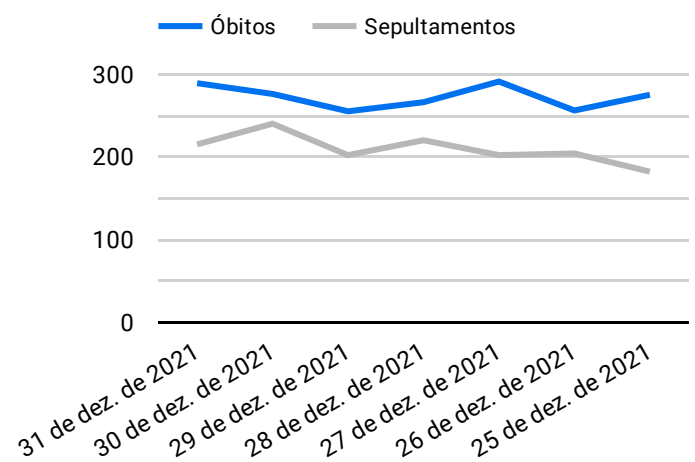

Síntese de Informações

Edição Nº 876 de 29 de nov. de 2022

PRINCIPAIS DESTAQUES

Histórico Total de Óbitos dos últimos 7 dias

| Data ▾ | Óbitos | Sepultamentos* |
|--------------------|--------|----------------|
| 29 de nov. de 2022 | 206 | 228 |
| 28 de nov. de 2022 | 217 | 203 |
| 27 de nov. de 2022 | 239 | 172 |
| 26 de nov. de 2022 | 233 | 206 |
| 25 de nov. de 2022 | 237 | 202 |
| 24 de nov. de 2022 | 246 | 202 |
| 23 de nov. de 2022 | 217 | 168 |

Fonte: SFMSP

*Inclui cremações e dados de cemitérios particulares.

Histórico Total de Óbitos dos últimos 6 meses

| Mês/Ano | Óbitos | Sepultamentos* |
|---------|--------|----------------|
| 11/2022 | 6.782 | 5.771 |
| 10/2022 | 7.441 | 6.158 |
| 09/2022 | 7.001 | 5.877 |
| 08/2022 | 7.318 | 6.176 |
| 07/2022 | 7.583 | 6.382 |
| 06/2022 | 7.608 | 6.288 |