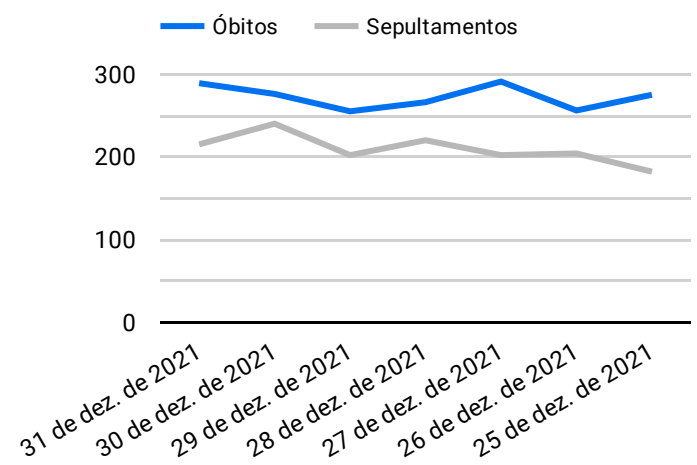

Síntese de Informações

Edição Nº 845 de 29 de out. de 2022

PRINCIPAIS DESTAQUES

Histórico Total de Óbitos dos últimos 7 dias

Data ▾	Óbitos	Sepultamentos*
29 de out. de 2022	249	195
28 de out. de 2022	255	193
27 de out. de 2022	217	192
26 de out. de 2022	201	188
25 de out. de 2022	211	221
24 de out. de 2022	223	204
23 de out. de 2022	248	188

Fonte: SFMSP

*Inclui cremações e dados de cemitérios particulares.

Histórico Total de Óbitos dos últimos 6 meses

Mês/Ano	Óbitos	Sepultamentos*
10/2022	6.894	5.789
09/2022	7.001	5.877
08/2022	7.318	6.176
07/2022	7.583	6.382
06/2022	7.607	6.288
05/2022	7.126	5.834