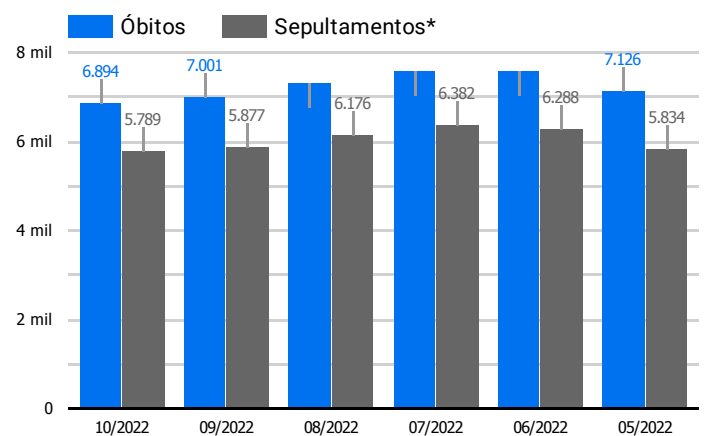

Síntese de Informações

Edição Nº 845 de 29 de out. de 2022

PRINCIPAIS DESTAQUES

Histórico Total de Óbitos dos últimos 7 dias

Data ▾	Óbitos	Sepultamentos*
29 de out. de 2022	249	195
28 de out. de 2022	255	193
27 de out. de 2022	217	192
26 de out. de 2022	201	188
25 de out. de 2022	211	221
24 de out. de 2022	223	204
23 de out. de 2022	248	188

Fonte: SFMSP

*Inclui cremações e dados de cemitérios particulares.

Histórico Total de Óbitos dos últimos 6 meses

Mês/Ano	Óbitos	Sepultamentos*
10/2022	6.894	5.789
09/2022	7.001	5.877
08/2022	7.318	6.176
07/2022	7.583	6.382
06/2022	7.607	6.288
05/2022	7.126	5.834

Fonte: SFMSP

*Inclui cremações e dados de cemitérios particulares.

**Óbitos Diários
X
Últimos 7 dias**

Data ▾	Óbitos	D-7
29 de out. de 2022	249	252
28 de out. de 2022	255	204
27 de out. de 2022	217	222
26 de out. de 2022	201	201
25 de out. de 2022	211	204
24 de out. de 2022	223	220
23 de out. de 2022	248	201