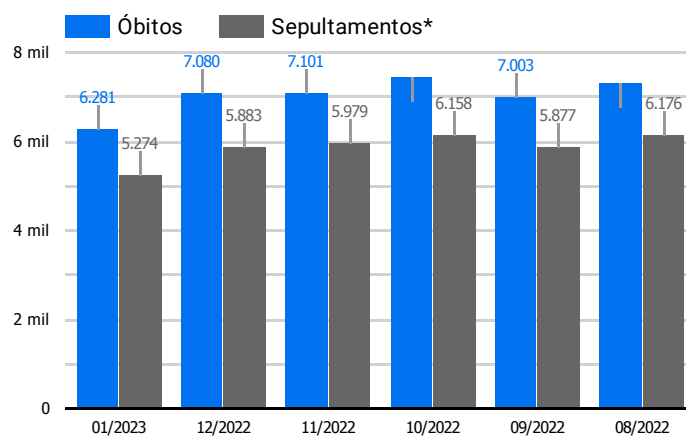

Síntese de Informações

Edição Nº 937 de 29 de jan. de 2023

PRINCIPAIS DESTAQUES

Histórico Total de Óbitos dos últimos 7 dias

Data ▾	Óbitos	Sepultamentos*
29 de jan. de 2023	160	198
28 de jan. de 2023	252	158
27 de jan. de 2023	193	166
26 de jan. de 2023	198	186
25 de jan. de 2023	221	207
24 de jan. de 2023	222	202
23 de jan. de 2023	220	151

Fonte: SFMSP

*Inclui cremações e dados de cemitérios particulares.

Histórico Total de Óbitos dos últimos 6 meses

Mês/Ano	Óbitos	Sepultamentos*
01/2023	6.281	5.274
12/2022	7.080	5.883
11/2022	7.101	5.979
10/2022	7.448	6.158
09/2022	7.003	5.877
08/2022	7.319	6.176

Fonte: SFMSP

*Inclui cremações e dados de cemitérios particulares.

Óbitos Diários
X
Últimos 7 dias

Data ▾	Óbitos	D-7
29 de jan. de 2023	160	276
28 de jan. de 2023	252	282
27 de jan. de 2023	193	256
26 de jan. de 2023	198	237
25 de jan. de 2023	221	245
24 de jan. de 2023	222	290
23 de jan. de 2023	220	251