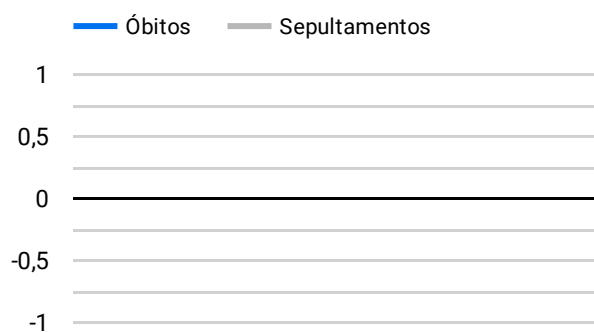

Síntese de Informações

Edição Nº 937 de 29 de jan. de 2023

PRINCIPAIS DESTAQUES

Histórico Total de Óbitos dos últimos 7 dias

Data ▾	Óbitos	Sepultamentos*
29 de jan. de 2023	160	198
28 de jan. de 2023	252	158
27 de jan. de 2023	193	166
26 de jan. de 2023	198	186
25 de jan. de 2023	221	207
24 de jan. de 2023	222	202
23 de jan. de 2023	220	151

Fonte: SFMSP

*Inclui cremações e dados de cemitérios particulares.

Histórico Total de Óbitos dos últimos 6 meses

Mês/Ano	Óbitos	Sepultamentos*
01/2023	6.281	5.274
12/2022	7.080	5.883
11/2022	7.101	5.979
10/2022	7.448	6.158
09/2022	7.003	5.877
08/2022	7.319	6.176