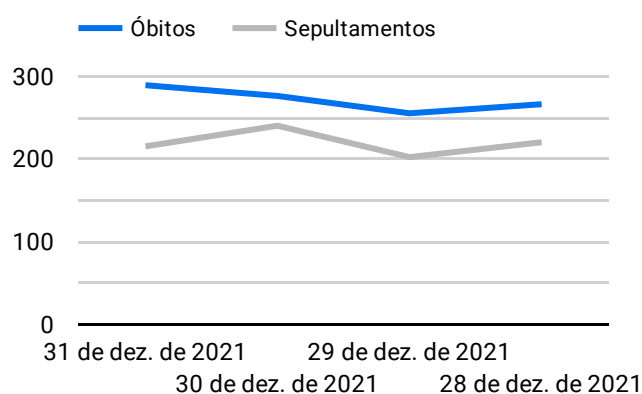

Síntese de Informações

Edição Nº 905 de 28 de dez. de 2022

PRINCIPAIS DESTAQUES

Histórico Total de Óbitos dos últimos 7 dias

Data ▾	Óbitos	Sepultamentos*
28 de dez. de 2022	195	185
27 de dez. de 2022	213	200
26 de dez. de 2022	204	192
25 de dez. de 2022	251	156
24 de dez. de 2022	224	156
23 de dez. de 2022	214	175
22 de dez. de 2022	187	186

Fonte: SFMSP

*Inclui cremações e dados de cemitérios particulares.

Histórico Total de Óbitos dos últimos 6 meses

Mês/Ano	Óbitos	Sepultamentos*
12/2022	6.287	5.242
11/2022	7.101	5.979
10/2022	7.447	6.158
09/2022	7.003	5.877
08/2022	7.319	6.176
07/2022	7.583	6.382