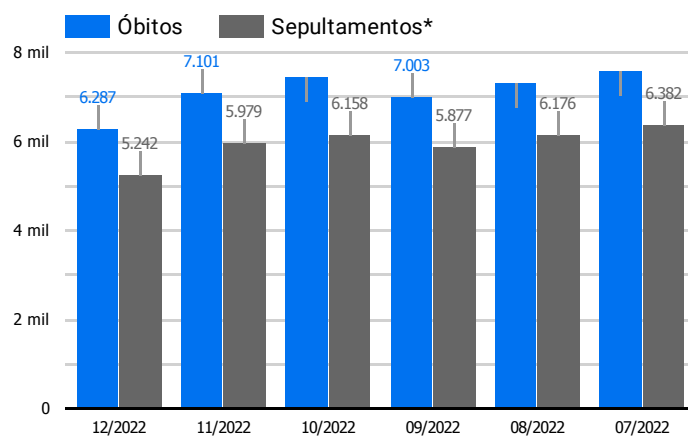

Síntese de Informações

Edição Nº 905 de 28 de dez. de 2022

PRINCIPAIS DESTAQUES

Histórico Total de Óbitos dos últimos 7 dias

Data ▾	Óbitos	Sepultamentos*
28 de dez. de 2022	195	185
27 de dez. de 2022	213	200
26 de dez. de 2022	204	192
25 de dez. de 2022	251	156
24 de dez. de 2022	224	156
23 de dez. de 2022	214	175
22 de dez. de 2022	187	186

Fonte: SFMSP

*Inclui cremações e dados de cemitérios particulares.

Histórico Total de Óbitos dos últimos 6 meses

Mês/Ano	Óbitos	Sepultamentos*
12/2022	6.287	5.242
11/2022	7.101	5.979
10/2022	7.447	6.158
09/2022	7.003	5.877
08/2022	7.319	6.176
07/2022	7.583	6.382

Fonte: SFMSP

*Inclui cremações e dados de cemitérios particulares.

**Óbitos Diários
X
Últimos 7 dias**

Data ▾	Óbitos	D-7
28 de dez. de 2022	195	266
27 de dez. de 2022	213	255
26 de dez. de 2022	204	276
25 de dez. de 2022	251	289
24 de dez. de 2022	224	267
23 de dez. de 2022	214	280
22 de dez. de 2022	187	287